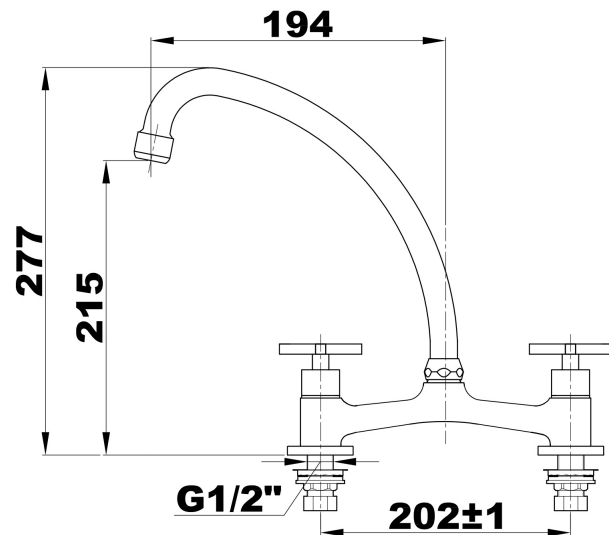

REFERENCIA

REF. 370420200
EAN. 8413509208525

TEKA

Mallorca Combinación nueva

CARACTERÍSTICAS

Mezclador de cocina de 8"
Monturas cerámicas
Caño giratorio
Aireador anti-calcáreo
Conexiones de 1/2"

DIMENSIONES

Altura del producto (mm): 277

Anchura del producto (mm):

Profundidad del producto
(mm):

Longitud del producto (mm):

Peso del producto (Kg): 1,58

ESPECIFICACIONES TÉCNICAS

MODELOS

Tipo de caño: Caño alto
Tipo de mando: Bimando