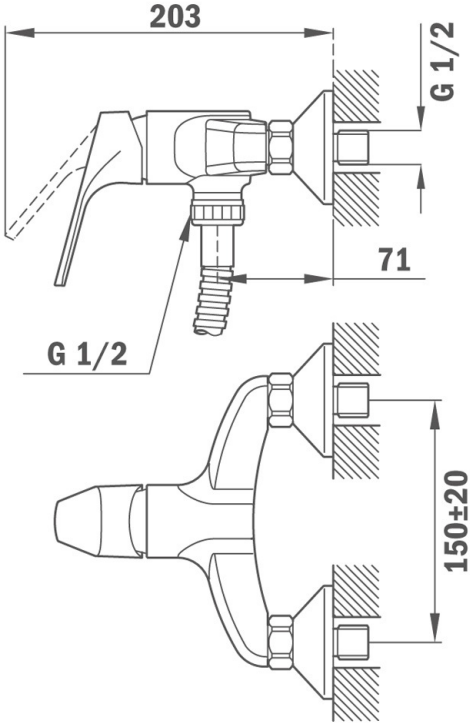

**MT PLUS (c/acc.) Shower tap MT PLUS**

**DESCRIPCIÓN**

Shower tap MT PLUS

**GAMA**

MT Plus

**COLORES**

**REFERENCIA**

REF. 462320200  
EAN. 8413509204961

### CARACTERÍSTICAS

With Basic shower set R13.184.00  
Equipped with noise reducers and non-return valve  
Quality Certification: NF

**MT PLUS (c/acc.)**

**DIMENSIONES**

- Altura del producto (mm):
- Anchura del producto (mm):
- Profundidad del producto (mm):
- Longitud del producto (mm):
- Peso del producto (Kg):