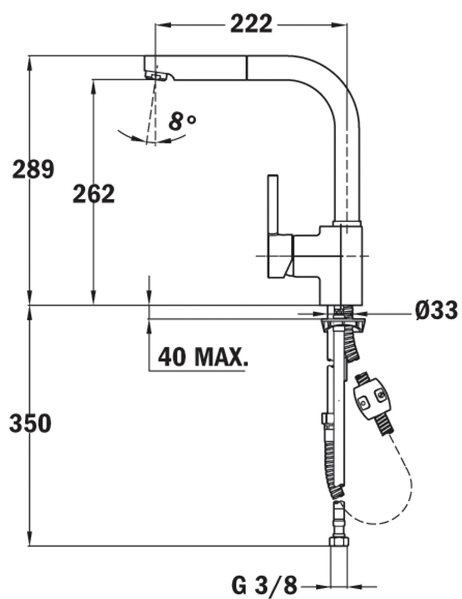

**TEKA****ARK 938**

Robinet de cuisine monocommande avec douchette extractible

**RÉFÉRENCE**

REF: 239381200

EAN: 8421152086995

**DESCRIPTION**

Robinet de cuisine  
Bec pivotant  
Douchette extractible  
Aérateur anti-calcaire  
Les cartouches utilisent des disques en céramique aide à prolonger la durée  
Tuyaux flexibles 3/8"

**DIMENSIONS****Hauteur du produit (mm):** 289**Largeur du produit (mm):****Profondeur du produit (mm):****Longueur du produit (mm):****Poids net (kg):** 2,7Anti-Scale  
AeratorPull Out  
Shower

Resistance

Swivel  
Spout**COULEURS**

-  239381200 Chrome
-  239381201 Noir
-  239381201 Acier inoxydable