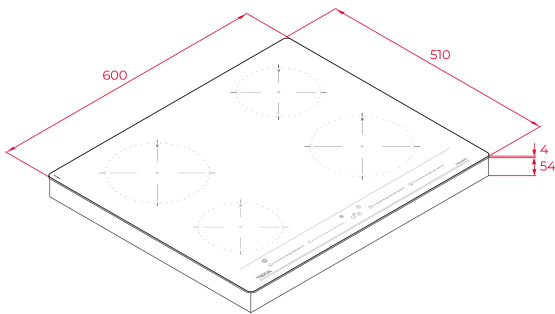

Verrouillage
auto

Installation
facile

Multislider

Puissance

Power Plus