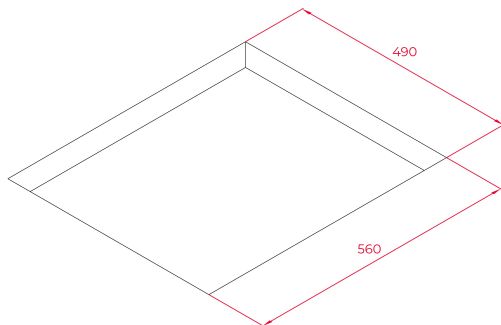

Verrouillage
auto

Installation
facile

Multislider

Puissance

Power Plus