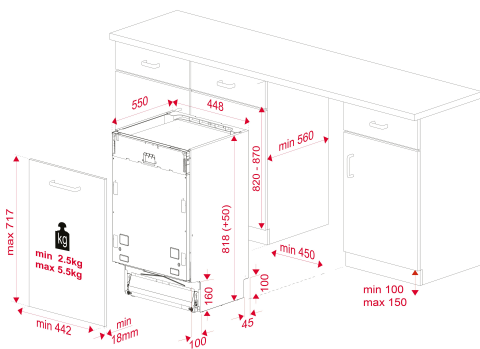

TEKA**DFI 44700**

Lave-vaisselle 45cm entièrement intégré avec programme rapide Mini30

Fonction
ECOExtra Dry
functionMulti
Cleaner

AquaLogic

**RÉFÉRENCE**

REF: 114310000

EAN: 8434778013658

DESCRIPTION

Panneau de contrôle électronique avec affichage LED blanc
7 programmes de rinçage
5 températures de nettoyage
Programmes spéciaux : Mini30, 1 heure, AutoClean
Fonctions spéciales : Cycle de lavage 1/2 cuve, Express, Power,
Séchage supplémentaire, Rinçage supplémentaire
Capacité 10 couverts
AquaStop
SmartSensor
MultiCleanerSensor
Fond en acier inoxydable
Départ différé 1-24h
Panier supérieur réglable en hauteur (3 niveaux)
Panier inférieur FlexiSet 2
Adapté au montage en hauteur
Affichage électronique pour le réapprovisionnement
en sel et en agent de rinçage
Classe énergétique : E
Niveau sonore : 47 db
Consommation d'eau : 9,5 l

DIMENSIONS

Hauteur du produit (mm): 818
Largeur du produit (mm): 448
Profondeur du produit (mm): 550
Longueur du produit (mm):
Poids net (kg): 28,5

SPÉCIFICATIONS TECHNIQUES

Classe d'efficacité énergétique: A++
Consommation d'énergie (Kw/jour): -
Consommation d'eau (litres/an): 2660
Niveau de bruit (dBA): 47
Taux de puissance (V): 220-240
Fréquence (Hz): 50