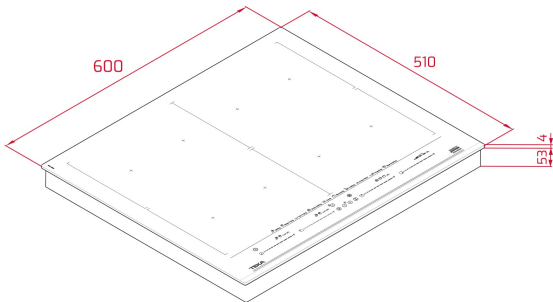

TEKA**DirectSense IZF 68700 MST**

Table de cuisson à induction DirectSense 60 cm avec fonction du riz et 4 zones de cuisson

Verrouillage auto

Installation facile

Multislider

Puissance

Power Plus

**RÉFÉRENCE**

REF: 112500037

EAN: 8434778016208

DESCRIPTION

Table de cuisson à induction 60 cm

Côté avant facette

DirectSense avec FullFlex induction

Commande à touches sensibles "Multislider PRO"

Minuterie individuelle pour chaque zone de cuisson

ou 2 x zones Flex 262,5 x 390 mm

ou 1 x Full zone Flex 525 x 390 mm

DIMENSIONS**Hauteur du produit (mm):** 57**Largeur du produit (mm):** 600**Profondeur du produit (mm):** 510**Longueur du produit (mm):****Poids net (kg):** 13,21**SPÉCIFICATIONS TECHNIQUES**