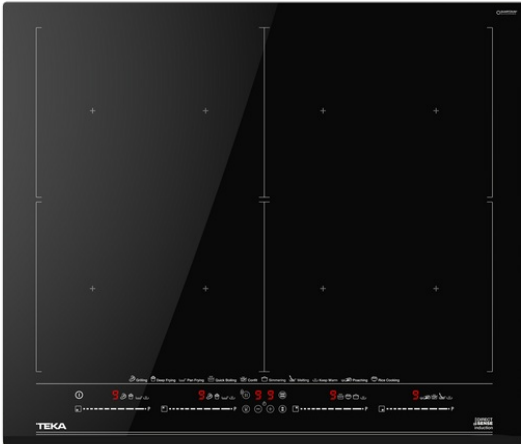

TEKA**DirectSense IZF 68700 MST**

Table de cuisson à induction DirectSense 60 cm avec fonction du riz et 4 zones de cuisson

Verrouillage auto

Installation facile

Multislider

Puissance

Power Plus

**RÉFÉRENCE**

REF: 112500037

EAN: 8434778016208

DESCRIPTION

Table de cuisson à induction 60 cm

Côté avant facette

DirectSense avec FullFlex induction

Commande à touches sensibles "Multislider PRO"

Minuterie individuelle pour chaque zone de cuisson

Power+ pour chaque zone

Détection de casserole

Optimisation de taque (PowerManagement)

Fonctions avec sélection directe : Griller 200°C, rôti à 190°C,

friture à 180°C, iQuickBoiling® 100°C, fonction du riz 100°C,

ou 2 x zones Flex 262,5 x 390 mm

ou 1 x Full zone Flex 525 x 390 mm

DIMENSIONS**Hauteur du produit (mm):** 57**Largeur du produit (mm):** 600**Profondeur du produit (mm):** 510**Longueur du produit (mm):****Poids net (kg):** 13,21**SPÉCIFICATIONS TECHNIQUES**