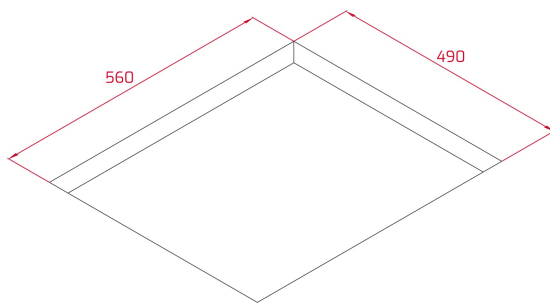

TEKA**DirectSense IZF 68700 MST**

Table de cuisson à induction DirectSense 60 cm avec fonction du riz et 4 zones de cuisson

Verrouillage auto

Installation facile

Multislider

Puissance

Power Plus

**RÉFÉRENCE**

REF: 112500037

EAN: 8434778016208

DESCRIPTION

Table de cuisson à induction 60 cm

Côté avant facette

DirectSense avec FullFlex induction

Commande à touches sensibles "Multislider PRO"

Minuterie individuelle pour chaque zone de cuisson

ou 2 x zones Flex 262,5 x 390 mm

ou 1 x Full zone Flex 525 x 390 mm

DIMENSIONS**Hauteur du produit (mm):** 57**Largeur du produit (mm):** 600**Profondeur du produit (mm):** 510**Longueur du produit (mm):****Poids net (kg):** 13,21**SPÉCIFICATIONS TECHNIQUES**