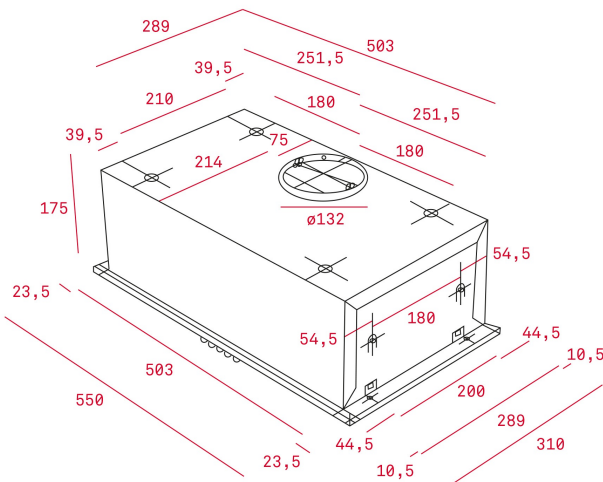

LED

RÉFÉRENCE

REF: 40446706

EAN: 8421152074756

DESCRIPTION

Hotte intégrées groupes d'aspiration 55 cm

Fixation dans une unité murale de 60 cm

Moteur DT

Puissance d'aspiration : min. 223 m³/h - max. 329 m³/h
l'extraction

Recirculation possible

2 x éclairage halogène

Commande de puissance en 3 étapes

2 x filtre à graisse en aluminium

Panneau de commande à boutons

DIMENSIONS

Hauteur du produit (mm):**Largeur du produit (mm):****Profondeur du produit (mm):****Longueur du produit (mm):****Poids net (kg):** 5,4

SPÉCIFICATIONS TECHNIQUES

Classe d'efficacité énergétique: -