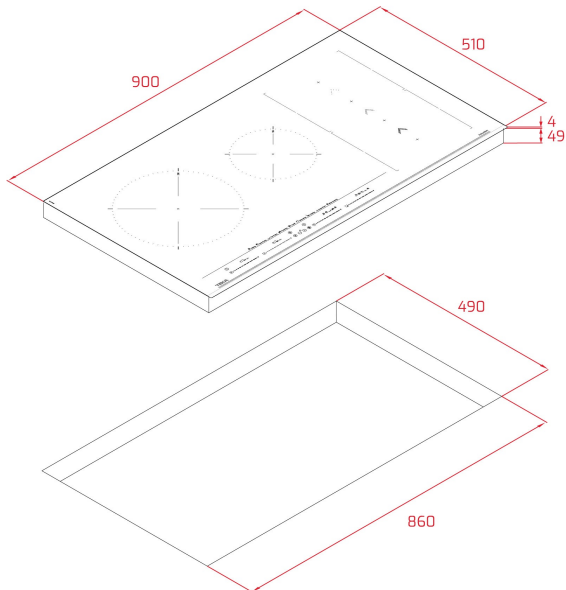

Verrouillage
auto

Installation
facile

Multislider

Puissance

Power Plus