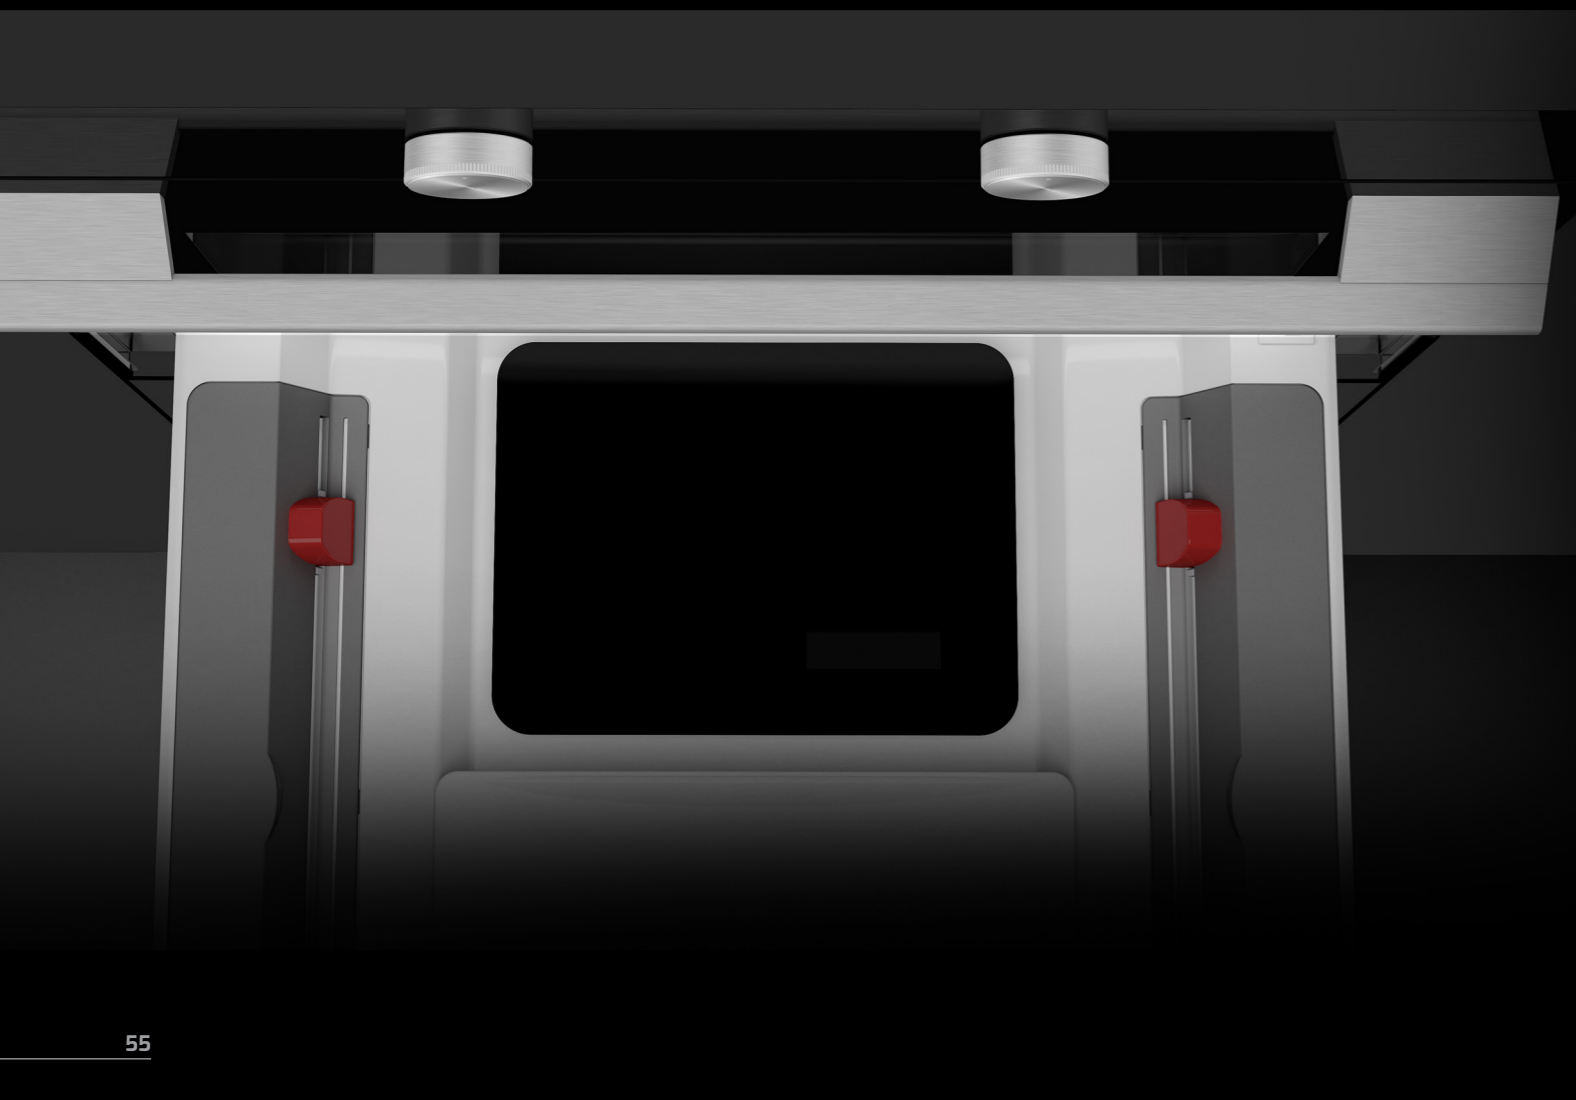

Une façon distinguée de servir vos délicieux repas

La Perfection dans le service

Grâce au tiroir chauffant, vous pouvez servir vos plats dans des assiettes chaudes, et garder vos préparations à la bonne température avant de les servir. Ainsi, si l'apéritif traîne en longueur, cela n'est pas grave, l'expérience gustative de vos hottes restera parfaite.