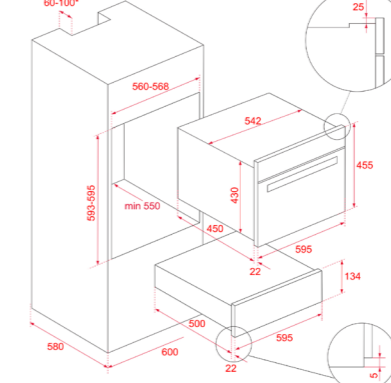

COULEUR
☒ Verre noir

CADRE Inox
PRIX 679 €*
REF: 40589951 | EAN: 8421152145630

DIMENSIONS EXTÉRIEURES
Hauteur 140mm Largeur 595mm Profondeur 557mm