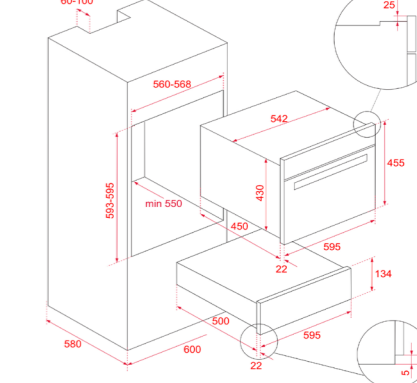

DIMENSIONS EXTÉRIEURES
 Hauteur 455mm Largeur 595mm Profondeur 559mm

COULEUR
 Verre noir

CADRE Inox
PRIX 859 €*
 REF: 111160003 | EAN: 8434778007657

DIMENSIONS EXTÉRIEURES
 Hauteur 455mm Largeur 595mm Profondeur 559mm

COULEUR
 Stone Grey Glass

CADRE Inox
PRIX 859 €*
 REF: 111160004 | EAN: 8434778007664

DIMENSIONS EXTÉRIEURES
 Hauteur 455mm Largeur 595mm Profondeur 559mm

COULEUR
 Verre noir

CADRE Inox
PRIX 679 €*
 REF: 40589951 | EAN: 8421152145630

DIMENSIONS EXTÉRIEURES
 Hauteur 140mm Largeur 595mm Profondeur 557mm

COULEUR
 Verre noir / Verre Stone Grey Black Mat

PRIX 629 €* + façade 69€*+ Infinity G1 89€*
 REF: 111600004 | EAN: 8434778008913

DIMENSIONS EXTÉRIEURES
 Hauteur 140mm Largeur 595mm Profondeur 557mm

DIMENSIONS EXTÉRIEURES
Hauteur 140mm Largeur 595mm Profondeur 557mm

COULEUR
Verre noir sans cadre

PRIX 1899 €*
REF: 111630004 | EAN: 8434778010541

DIMENSIONS EXTÉRIEURES
Hauteur 455mm Largeur 595mm Profondeur 412mm