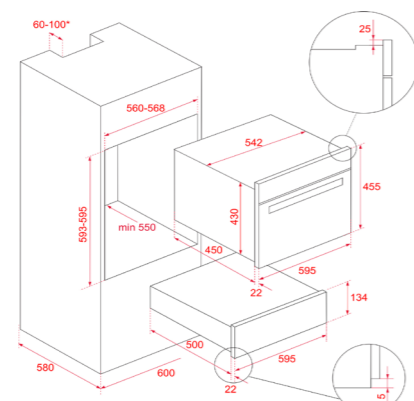

DIMENSIONS EXTÉRIEURES
 Hauteur 455mm Largeur 595mm Profondeur 559mm

COULEUR
 Verre noir

CADRE Inox
PRIX 859 €*
 REF: 111160003 | EAN: 8434778007657

DIMENSIONS EXTÉRIEURES
 Hauteur 455mm Largeur 595mm Profondeur 559mm

COULEUR
Verre noir

CADRE Inox
PRIX 499 €*
REF: 40589920 | EAN: 8421152145623

DIMENSIONS EXTÉRIEURES
Hauteur 140mm Largeur 595mm Profondeur 557mm

COULEUR
Blanc cristal

CADRE Inox
PRIX 499 €*
REF: 40589921 | EAN: 8421152155820

DIMENSIONS EXTÉRIEURES
Hauteur 140mm Largeur 595mm Profondeur 557mm

COULEUR
Verre noir / Verre Stone Grey Black Mat

sans cadre
PRIX 449 €* + façade 69€ Infinity G1 89 *
REF: 111600003 | EAN: 8434778008906

DIMENSIONS EXTÉRIEURES
Hauteur 140mm Largeur 595mm Profondeur 557mm

COULEUR
Verre noir sans cadre

PRIX 1899 €*
REF: 111630004 | EAN: 8434778010541

DIMENSIONS EXTÉRIEURES
Hauteur 455mm Largeur 595mm Profondeur 412mm