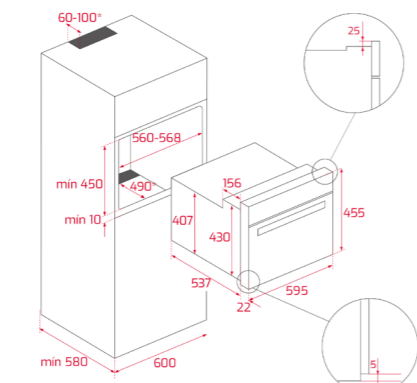

DIMENSIONS EXTÉRIEURES
Hauteur 455mm Largeur 595mm Profondeur 559mm

COULEUR
■ Verre noir

CADRE Inox
PRIX 1099 €*
REF: 40587602 | EAN: 8421152145463

DIMENSIONS EXTÉRIEURES
Hauteur 455mm Largeur 595mm Profondeur 559mm

COULEUR
 Blanc cristal

CADRE Inox
PRIX 1099 €*
 REF: 40587612 | EAN: 8421152154373

DIMENSIONS EXTÉRIEURES
 Hauteur 455mm Largeur 595mm Profondeur 559mm

COULEUR
 Verre noir

CADRE Inox
PRIX 859 €*
 REF: 40584400 | EAN: 8421152151563

DIMENSIONS EXTÉRIEURES
 Hauteur 455mm Largeur 595mm Profondeur 559mm

COULEUR
 Verre noir

CADRE Inox
PRIX 859 €*
 REF: 111160003 | EAN: 8434778007657

DIMENSIONS EXTÉRIEURES
 Hauteur 455mm Largeur 595mm Profondeur 559mm

DIMENSIONS EXTÉRIEURES
Hauteur 140mm Largeur 595mm Profondeur 557mm

COULEUR
Verre noir sans cadre

PRIX 1899 €*
REF: 111630004 | EAN: 8434778010541

DIMENSIONS EXTÉRIEURES
Hauteur 455mm Largeur 595mm Profondeur 412mm