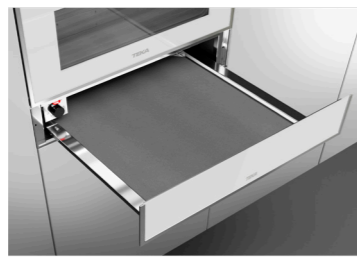

MAESTRO CP 15 GS BK SS

- **Chauffe-plats thermostat réglable 30° - 80°C**
- Puissance nominale maximale : 430 W
- Capacité pour 6 couverts, exemples : 6 assiettes plates , 6 assiettes creuses et 3 plats ou 20 assiettes plates ou 40 tasses de thé ou 80 tasses de café
- Tiroir télescopique extractible
- Ouverture facile push-pull
- Base antidérapante

MAESTRO CP 15 GS WH SS

- **Chauffe-plats thermostat réglable 30° - 80°C**
- Puissance nominale maximale : 430 W
- Capacité pour 6 couverts, exemples : 6 assiettes plates , 6 assiettes creuses et 3 plats ou 20 assiettes plates ou 40 tasses de thé ou 80 tasses de café
- Tiroir télescopique extractible
- Ouverture facile push-pull
- Base antidérapante

MAESTRO CP 150 GS

- **Chauffe-plats thermostat réglable 30° - 80°C**
- Puissance nominale maximale : 430 W
- Capacité pour 6 couverts
- Tiroir télescopique extractible
- Ouverture facile push-pull
- Base antidérapante
- Façade non comprise à commander :
  111890002 - Noir
  111890004 - Stone Grey
  111490016- Infinity G1

MAESTRO CLC 855 GM BK

- **Machine à café broyeur Urban Colors Noir**
- Capacité : 2 tasses
- Distributeur adaptable pour café,vapeur ou eau chaude
- Moulin en acier intégré pour café en grain : 13 positions différentes
- Fonction auto nettoyage et détartrage
- Réglage de la température,intensité et quantité de café
- Panneau de commande électronique
- Rails télescopiques pour une extraction facile de la cafetière
- 30 programmes
- Puissance de la pompe : 15 bar
- Bac de récupération du café usagé
- Bac à café en grain,capacité 200 gr
- Bac à café pré-moulu
- Réservoir à eau : 1.8 L
- Détartrage automatique
- Éclairage à LED

MAESTRO CLC 855 GM ST

- **Machine à café broyeur Urban Colors Stone Grey**
- Capacité : 2 tasses
- Distributeur adaptable pour café,vapeur ou eau chaude
- Moulin en acier intégré pour café en grain : 13 positions différentes
- Fonction auto nettoyage et détartrage
- Réglage de la température,intensité et quantité de café
- Panneau de commande électronique
- Rails télescopiques pour une extraction facile de la cafetière
- 30 programmes
- Puissance de la pompe : 15 bar
- Bac de récupération du café usagé
- Bac à café en grain,capacité 200 gr
- Bac à café pré-moulu
- Réservoir à eau : 1.8 L
- Détartrage automatique
- Éclairage à LED

MAESTRO CLC 855 GM BK SS

- **Machine à café broyeur Urban Colors Noir avec cadre en inox**
- Capacité : 2 tasses
- Distributeur adaptable pour café,vapeur ou eau chaude
- Moulin en acier intégré pour café en grain : 13 positions différentes
- Fonction auto nettoyage et détartrage
- Réglage de la température,intensité et quantité de café
- Panneau de commande électronique
- Rails télescopiques pour une extraction facile de la cafetière
- 30 programmes
- Puissance de la pompe : 15 bar
- Bac de récupération du café usagé
- Bac à café en grain,capacité 200 gr
- Bac à café pré-moulu
- Réservoir à eau : 1.8 L
- Détartrage automatique
- Éclairage à LED