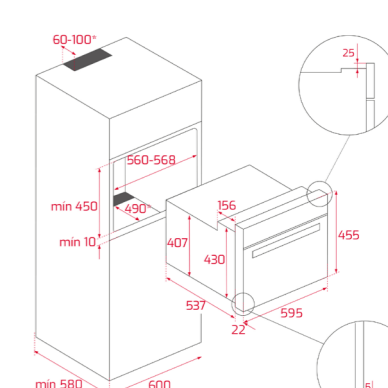

DIMENSIONS EXTÉRIEURES
Hauteur 455mm Largeur 595mm Profondeur 559mm

COULEUR
■ Acier inoxydable

CADRE Inox
PRIX 579 €*
REF: 41531030 | EAN: 8421152148464

DIMENSIONS EXTÉRIEURES
Hauteur 455mm Largeur 595mm Profondeur 559mm

COULEUR
■ Verre noir

CADRE Inox
PRIX 1359 €*
REF: 111230009 | EAN: 8434778024555

DIMENSIONS EXTÉRIEURES
Hauteur 455mm Largeur 595mm Profondeur 559mm

COULEUR
■ Acier inoxydable

CADRE Inox
PRIX 1199 €*
REF: 41591750 | EAN: 8421152145432

DIMENSIONS EXTÉRIEURES
Hauteur 455mm Largeur 595mm Profondeur 559mm

COULEUR
■ Verre noir

CADRE Inox
PRIX 1099 €*
REF: 40587602 | EAN: 8421152145463

DIMENSIONS EXTÉRIEURES
Hauteur 455mm Largeur 595mm Profondeur 559mm

DIMENSIONS EXTÉRIEURES
 Hauteur 455mm Largeur 595mm Profondeur 559mm

COULEUR
 Verre noir

CADRE Inox
PRIX 859 €*
 REF: 111160003 | EAN: 8434778007657

DIMENSIONS EXTÉRIEURES
 Hauteur 455mm Largeur 595mm Profondeur 559mm