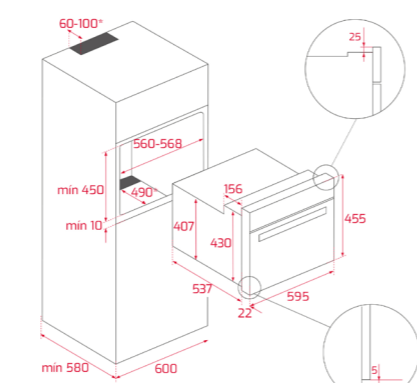

DIMENSIONS EXTÉRIEURES
Hauteur 455mm Largeur 595mm Profondeur 559mm

COULEUR
■ Verre noir

CADRE Inox
PRIX 1099 €*
REF: 40587602 | EAN: 8421152145463

DIMENSIONS EXTÉRIEURES
Hauteur 455mm Largeur 595mm Profondeur 559mm

COULEUR
 Blanc cristal

CADRE Inox
PRIX 1099 €*
 REF: 40587612 | EAN: 8421152154373

DIMENSIONS EXTÉRIEURES
 Hauteur 455mm Largeur 595mm Profondeur 559mm

COULEUR
 Verre noir

CADRE Inox
PRIX 859 €*
 REF: 40584400 | EAN: 8421152151563

DIMENSIONS EXTÉRIEURES
 Hauteur 455mm Largeur 595mm Profondeur 559mm

COULEUR
 Verre noir

CADRE Inox
PRIX 859 €*
 REF: 111160003 | EAN: 8434778007657

DIMENSIONS EXTÉRIEURES
 Hauteur 455mm Largeur 595mm Profondeur 559mm

DIMENSIONS EXTÉRIEURES
Hauteur 140mm Largeur 595mm Profondeur 557mm

COULEUR
Verre noir sans cadre

PRIX 1899 €*
REF: 111630004 | EAN: 8434778010541

DIMENSIONS EXTÉRIEURES
Hauteur 455mm Largeur 595mm Profondeur 412mm