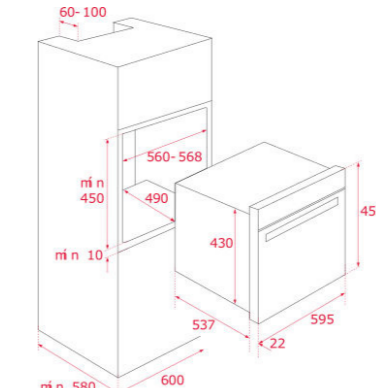

COULEUR
■ Verre noir

CADRE Inox
PRIX 899 €*
REF: 41534020 | EAN: 8421152148686

DIMENSIONS EXTÉRIEURES
Hauteur 455mm Largeur 595mm Profondeur 559mm

COULEUR
■ Acier inoxydable

CADRE Inox
PRIX 699 €*
REF: 41534010 | EAN: 8421152148679

DIMENSIONS EXTÉRIEURES
Hauteur 455mm Largeur 595mm Profondeur 559mm

COULEUR
■ Acier inoxydable

CADRE Inox
PRIX 579 €*
REF: 41531030 | EAN: 8421152148464

DIMENSIONS EXTÉRIEURES
Hauteur 455mm Largeur 595mm Profondeur 559mm

COULEUR
■ Verre noir

CADRE Inox
PRIX 1359 €*
REF: 111230009 | EAN: 8434778024555

DIMENSIONS EXTÉRIEURES
Hauteur 455mm Largeur 595mm Profondeur 559mm

COULEUR
■ Acier inoxydable

CADRE Inox
PRIX 1199 €*
REF: 41591750 | EAN: 8421152145432

DIMENSIONS EXTÉRIEURES
Hauteur 455mm Largeur 595mm Profondeur 559mm

COULEUR
■ Verre noir

CADRE Inox
PRIX 1099 €*
REF: 40587602 | EAN: 8421152145463

DIMENSIONS EXTÉRIEURES
Hauteur 455mm Largeur 595mm Profondeur 559mm