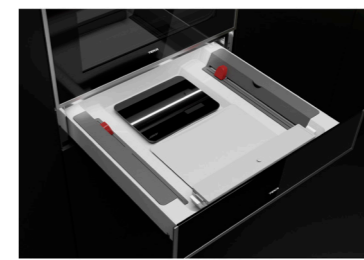

DIMENSIONS EXTÉRIEURES
Hauteur 455mm Largeur 595mm Profondeur 559mm

COULEUR
■ Verre noir

CADRE Inox
PRIX 1099 €*
REF: 40587602 | EAN: 8421152145463

DIMENSIONS EXTÉRIEURES
Hauteur 455mm Largeur 595mm Profondeur 559mm