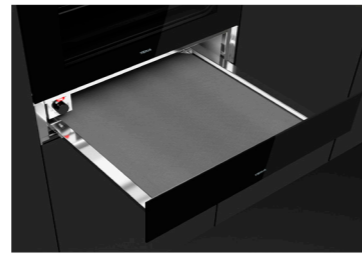

MAESTRO CP 15 GS BK SS

- **Chauffe-plats thermostat réglable 30° - 80°C**
- Puissance nominale maximale : 430 W
- Capacité pour 6 couverts, exemples : 6 assiettes plates , 6 assiettes creuses et 3 plats ou 20 assiettes plates ou 40 tasses de thé ou 80 tasses de café
- Tiroir télescopique extractible
- Ouverture facile push-pull
- Base antidérapante

MAESTRO CP 15 GS WH SS

- **Chauffe-plats thermostat réglable 30° - 80°C**
- Puissance nominale maximale : 430 W
- Capacité pour 6 couverts, exemples : 6 assiettes plates , 6 assiettes creuses et 3 plats ou 20 assiettes plates ou 40 tasses de thé ou 80 tasses de café
- Tiroir télescopique extractible
- Ouverture facile push-pull
- Base antidérapante

MAESTRO CP 150 GS

- **Chauffe-plats thermostat réglable 30° - 80°C**
- Puissance nominale maximale : 430 W
- Capacité pour 6 couverts
- Tiroir télescopique extractible
- Ouverture facile push-pull
- Base antidérapante
- Façade non comprise à commander :
  111890002 - Noir
  111890004 - Stone Grey
  111490016- Infinity G1

MAESTRO CLC 855 GM BK

- **Machine à café broyeur Urban Colors Noir**
- Capacité : 2 tasses
- Distributeur adaptable pour café,vapeur ou eau chaude
- Moulin en acier intégré pour café en grain : 13 positions différentes
- Fonction auto nettoyage et détartrage
- Réglage de la température,intensité et quantité de café
- Panneau de commande électronique
- Rails télescopiques pour une extraction facile de la cafetière
- 30 programmes
- Puissance de la pompe : 15 bar
- Bac de récupération du café usagé
- Bac à café en grain,capacité 200 gr
- Bac à café pré-moulu
- Réservoir à eau : 1.8 L
- Détartrage automatique
- Éclairage à LED

MAESTRO CLC 855 GM ST

- **Machine à café broyeur Urban Colors Stone Grey**
- Capacité : 2 tasses
- Distributeur adaptable pour café,vapeur ou eau chaude
- Moulin en acier intégré pour café en grain : 13 positions différentes
- Fonction auto nettoyage et détartrage
- Réglage de la température,intensité et quantité de café
- Panneau de commande électronique
- Rails télescopiques pour une extraction facile de la cafetière
- 30 programmes
- Puissance de la pompe : 15 bar
- Bac de récupération du café usagé
- Bac à café en grain,capacité 200 gr
- Bac à café pré-moulu
- Réservoir à eau : 1.8 L
- Détartrage automatique
- Éclairage à LED

MAESTRO CLC 855 GM BK SS

- **Machine à café broyeur Urban Colors Noir avec cadre en inox**
- Capacité : 2 tasses
- Distributeur adaptable pour café,vapeur ou eau chaude
- Moulin en acier intégré pour café en grain : 13 positions différentes
- Fonction auto nettoyage et détartrage
- Réglage de la température,intensité et quantité de café
- Panneau de commande électronique
- Rails télescopiques pour une extraction facile de la cafetière
- 30 programmes
- Puissance de la pompe : 15 bar
- Bac de récupération du café usagé
- Bac à café en grain,capacité 200 gr
- Bac à café pré-moulu
- Réservoir à eau : 1.8 L
- Détartrage automatique
- Éclairage à LED