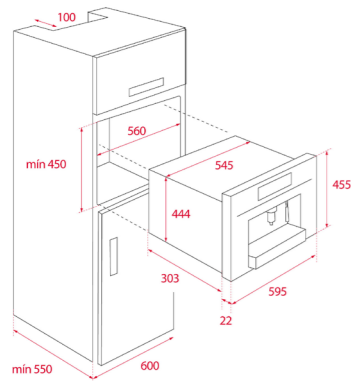

COULEUR

Verre noir

CADRE Inox

PRIX 1299 €*

REF: 40589513 | EAN: 8421152145616

DIMENSIONS EXTÉRIEURES

Hauteur 140mm Largeur 595mm Profondeur 557mm

Modèle	HLC 84-G1 C BM	HLC 860 P	HBC 625 P	HSC 635	HLC 847 SC	HSC 644 S	HLC 844 C	MLC 844 BK	MLC 8440 BK/ST

DIMENSIONS INTÉRIEURES

Hauteur (mm)	232	232	232	455	455	455	455	455	455
Largeur (mm)	475	475	475	595	595	595	595	595	595
Profondeur (mm)	402	402	402	537+22	559	559	559	559	559
Capacité nette (L)	44	44	44	44	44	48	40	44	44
Capacité brute (L)	45	45	45	45	45	49	41	45	45

CARACTÉRISTIQUES ÉLECTRIQUES

Puissance nominale maximale (W)	2.915	2.915	2.515	2615	3000	2300	3400	3200	3200
Puissance du micro-ondes (W)	1.050	1.050	1.050	1150	1150	1150	1000	1000	1000
Élément de chauffage inférieur (W)	1.050	1.050	1.050	1400	1400	-	-	1400	1400
Grill (W)	1.400	1.400	1.400	2500	2500	-	2500	-	-
Maxigrill (W)	2.450	2.450	2.450	-	1800	-	1600	-	-
Turbo (W)	1.800	1.800	-	22	22	-	30	-	-
Turbo multifonction (W)	22	22	25	25	25	25	25	25	25
Lumière intérieure (W)	25	25	25	18	35	35	18	18	18
Moteur de refroidissement (W)	30	30	30	110	110	110	110	110	110
Longueur du câble (cm)	150	150	110	11	11	11	11	11	11

SÉCURITÉ

Déconnexion automatique ouverture porte	✓	✓	✓	-	✓	✓	✓	✓	✓
Sécurité enfant	✓	✓	✓	✓	✓	✓	✓	-	-
Protection du grill	✓	✓	✓	✓	✓	-	✓	✓	✓
Portes froides	4	4	3	3	4	3	3	2	2

SYSTÈMES DE NETTOYAGE

Hydroclean ECO	-	-	-	-	-	-	✓	-	-
Hydroclean PRO	✓	✓	✓	✓	✓	-	-	-	-
Pyrolyse	✓	✓	✓	-	-	-	-	-	-

EFFICACITÉ ÉNERGÉTIQUE

Classe d'efficacité énergétique	A+	A+	A+	A+	A+	-	-	-	-

Modèle	VS 152 GS	VS 1520 GS	CP 15 GS BK/WH	CP 150 GS	CLC 855 GM	CLC 835 MC BK

DIMENSIONS INTÉRIEURES

Hauteur (mm)	250	250	140	140	455	455
Largeur (mm)	645	645	595	595	595	595
Profondeur (mm)	670	670	557	557	412	330

CARACTÉRISTIQUES ÉLECTRIQUES

Puissance nominale maximale (W)	115	115	420	420	1350	2200
Longueur du câble (cm)	110	110	110	110	180	110