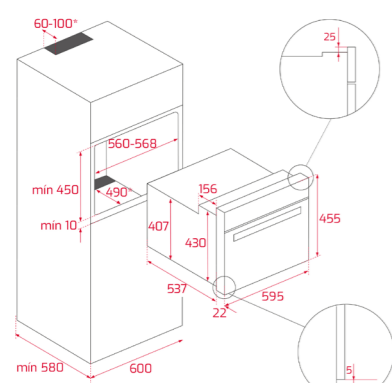

COULEUR
☐ Blanc cristal

CADRE Inox
PRIX 1099 €*
REF: 40587612 | EAN: 8421152154373

DIMENSIONS EXTÉRIEURES
Hauteur 455mm Largeur 595mm Profondeur 559mm