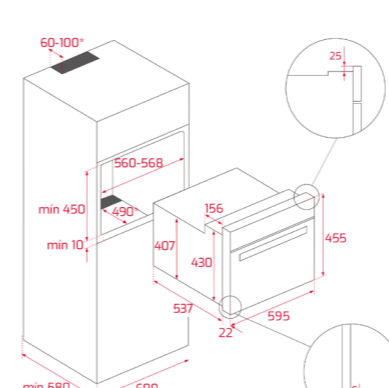

COULEUR
■ Verre noir

CADRE Inox
PRIX 899 €*
REF: 41534020 | EAN: 8421152148686

DIMENSIONS EXTÉRIEURES
Hauteur 455mm Largeur 595mm Profondeur 559mm

COULEUR
■ Acier inoxydable

CADRE Inox
PRIX 699 €*
REF: 41534010 | EAN: 8421152148679

DIMENSIONS EXTÉRIEURES
Hauteur 455mm Largeur 595mm Profondeur 559mm

COULEUR
■ Acier inoxydable

CADRE Inox
PRIX 579 €*
REF: 41531030 | EAN: 8421152148464

DIMENSIONS EXTÉRIEURES
Hauteur 455mm Largeur 595mm Profondeur 559mm

DIMENSIONS EXTÉRIEURES
Hauteur 455mm Largeur 595mm Profondeur 559mm

COULEUR
■ Verre noir

CADRE Inox
PRIX 1099 €*
REF: 40587602 | EAN: 8421152145463

DIMENSIONS EXTÉRIEURES
Hauteur 455mm Largeur 595mm Profondeur 559mm

DIMENSIONS EXTÉRIEURES
 Hauteur 455mm Largeur 595mm Profondeur 559mm

COULEUR
 Verre noir

CADRE Inox
PRIX 859 €*
 REF: 111160003 | EAN: 8434778007657

DIMENSIONS EXTÉRIEURES
 Hauteur 455mm Largeur 595mm Profondeur 559mm