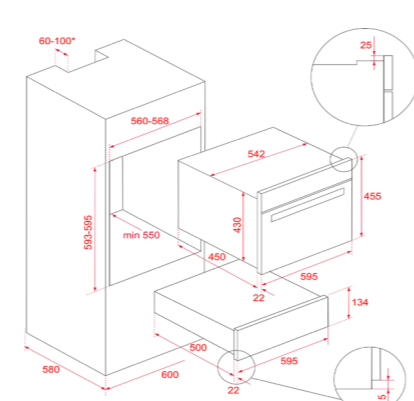

DIMENSIONS EXTÉRIEURES
 Hauteur 455mm Largeur 595mm Profondeur 559mm

COULEUR
 Verre noir

CADRE Inox
PRIX 859 €*
 REF: 111160003 | EAN: 8434778007657

DIMENSIONS EXTÉRIEURES
 Hauteur 455mm Largeur 595mm Profondeur 559mm

COULEUR
Verre noir

CADRE Inox
PRIX 499 €*
REF: 40589920 | EAN: 8421152145623

DIMENSIONS EXTÉRIEURES
Hauteur 140mm Largeur 595mm Profondeur 557mm

COULEUR
Blanc cristal

CADRE Inox
PRIX 499 €*
REF: 40589921 | EAN: 8421152155820

DIMENSIONS EXTÉRIEURES
Hauteur 140mm Largeur 595mm Profondeur 557mm

COULEUR
Verre noir / Verre Stone Grey Black Mat

sans cadre
PRIX 449 €* + façade 69€ Infinity G1 89 *
REF: 111600003 | EAN: 8434778008906

DIMENSIONS EXTÉRIEURES
Hauteur 140mm Largeur 595mm Profondeur 557mm

COULEUR
Verre noir sans cadre

PRIX 1899 €*
REF: 111630004 | EAN: 8434778010541

DIMENSIONS EXTÉRIEURES
Hauteur 455mm Largeur 595mm Profondeur 412mm