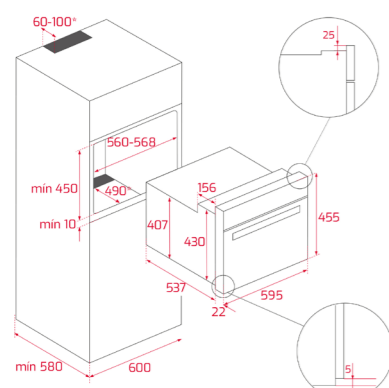

COULEUR
■ Verre noir

CADRE Inox
PRIX 899 €*
REF: 41534020 | EAN: 8421152148686

DIMENSIONS EXTÉRIEURES
Hauteur 455mm Largeur 595mm Profondeur 559mm