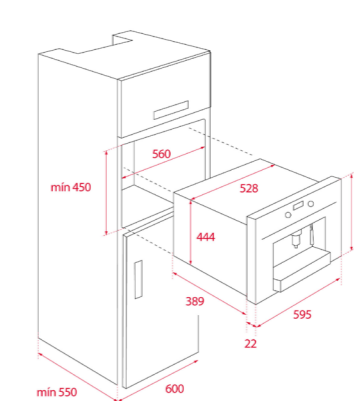

DIMENSIONS EXTÉRIEURES
 Hauteur 455mm Largeur 595mm Profondeur 559mm

COULEUR
 Verre noir

CADRE Inox
PRIX 859 €*
 REF: 111160003 | EAN: 8434778007657

DIMENSIONS EXTÉRIEURES
 Hauteur 455mm Largeur 595mm Profondeur 559mm

COULEUR
Verre noir

CADRE Inox
PRIX 499 €*
REF: 40589920 | EAN: 8421152145623

DIMENSIONS EXTÉRIEURES
Hauteur 140mm Largeur 595mm Profondeur 557mm

COULEUR
Blanc cristal

CADRE Inox
PRIX 499 €*
REF: 40589921 | EAN: 8421152155820

DIMENSIONS EXTÉRIEURES
Hauteur 140mm Largeur 595mm Profondeur 557mm

COULEUR
Verre noir / Verre Stone Grey Black Mat

sans cadre
PRIX 449 €* + façade 69€ Infinity G1 89 *
REF: 111600003 | EAN: 8434778008906

DIMENSIONS EXTÉRIEURES
Hauteur 140mm Largeur 595mm Profondeur 557mm

COULEUR
Verre noir sans cadre

PRIX 1899 €*
REF: 111630004 | EAN: 8434778010541

DIMENSIONS EXTÉRIEURES
Hauteur 455mm Largeur 595mm Profondeur 412mm