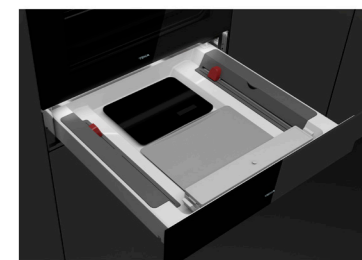

DIMENSIONS EXTÉRIEURES
Hauteur 455mm Largeur 595mm Profondeur 559mm

COULEUR
■ Verre noir

CADRE Inox
PRIX 1099 €*
REF: 40587602 | EAN: 8421152145463

DIMENSIONS EXTÉRIEURES
Hauteur 455mm Largeur 595mm Profondeur 559mm