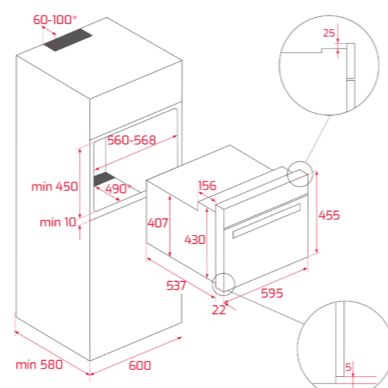

COULEUR
■ Verre noir

CADRE Inox
PRIX 899 €*
REF: 41534020 | EAN: 8421152148686

DIMENSIONS EXTÉRIEURES
Hauteur 455mm Largeur 595mm Profondeur 559mm

COULEUR
■ Acier inoxydable

CADRE Inox
PRIX 699 €*
REF: 41534010 | EAN: 8421152148679

DIMENSIONS EXTÉRIEURES
Hauteur 455mm Largeur 595mm Profondeur 559mm

COULEUR
■ Acier inoxydable

CADRE Inox
PRIX 579 €*
REF: 41531030 | EAN: 8421152148464

DIMENSIONS EXTÉRIEURES
Hauteur 455mm Largeur 595mm Profondeur 559mm

DIMENSIONS EXTÉRIEURES
Hauteur 455mm Largeur 595mm Profondeur 559mm

COULEUR
■ Verre noir

CADRE Inox
PRIX 1099 €*
REF: 40587602 | EAN: 8421152145463

DIMENSIONS EXTÉRIEURES
Hauteur 455mm Largeur 595mm Profondeur 559mm

DIMENSIONS EXTÉRIEURES
 Hauteur 455mm Largeur 595mm Profondeur 559mm

COULEUR
 Verre noir

CADRE Inox
PRIX 859 €*
 REF: 111160003 | EAN: 8434778007657

DIMENSIONS EXTÉRIEURES
 Hauteur 455mm Largeur 595mm Profondeur 559mm