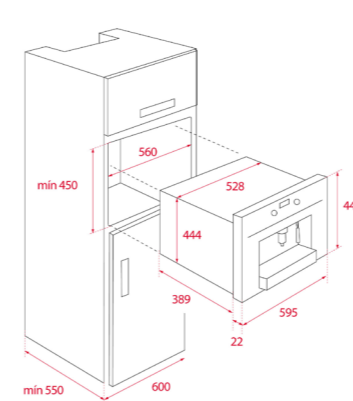

DIMENSIONS EXTÉRIEURES
 Hauteur 455mm Largeur 595mm Profondeur 559mm

COULEUR
 Verre noir

CADRE Inox
PRIX 859 €*
 REF: 111160003 | EAN: 8434778007657

DIMENSIONS EXTÉRIEURES
 Hauteur 455mm Largeur 595mm Profondeur 559mm

COULEUR
Verre noir

CADRE Inox
PRIX 499 €*
REF: 40589920 | EAN: 8421152145623

DIMENSIONS EXTÉRIEURES
Hauteur 140mm Largeur 595mm Profondeur 557mm

COULEUR
Blanc cristal

CADRE Inox
PRIX 499 €*
REF: 40589921 | EAN: 8421152155820

DIMENSIONS EXTÉRIEURES
Hauteur 140mm Largeur 595mm Profondeur 557mm

COULEUR
Verre noir / Verre Stone Grey Black Mat

sans cadre
PRIX 449 €* + façade 69€ Infinity G1 89 *
REF: 111600003 | EAN: 8434778008906

DIMENSIONS EXTÉRIEURES
Hauteur 140mm Largeur 595mm Profondeur 557mm

COULEUR
Verre noir sans cadre

PRIX 1899 €*
REF: 111630004 | EAN: 8434778010541

DIMENSIONS EXTÉRIEURES
Hauteur 455mm Largeur 595mm Profondeur 412mm