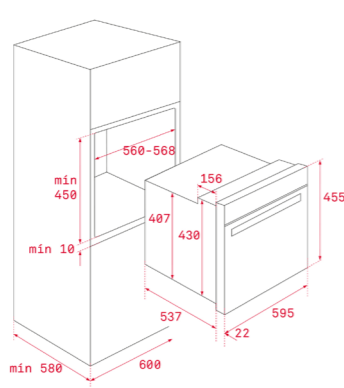

COULEUR
■ Verre noir

CADRE Inox
PRIX 899 €*
REF: 41534020 | EAN: 8421152148686

DIMENSIONS EXTÉRIEURES
Hauteur 455mm Largeur 595mm Profondeur 559mm

COULEUR
■ Acier inoxydable

CADRE Inox
PRIX 699 €*
REF: 41534010 | EAN: 8421152148679

DIMENSIONS EXTÉRIEURES
Hauteur 455mm Largeur 595mm Profondeur 559mm

COULEUR
■ Acier inoxydable

CADRE Inox
PRIX 579 €*
REF: 41531030 | EAN: 8421152148464

DIMENSIONS EXTÉRIEURES
Hauteur 455mm Largeur 595mm Profondeur 559mm

DIMENSIONS EXTÉRIEURES
Hauteur 455mm Largeur 595mm Profondeur 559mm

COULEUR
■ Verre noir

CADRE Inox
PRIX 1099 €*
REF: 40587602 | EAN: 8421152145463

DIMENSIONS EXTÉRIEURES
Hauteur 455mm Largeur 595mm Profondeur 559mm