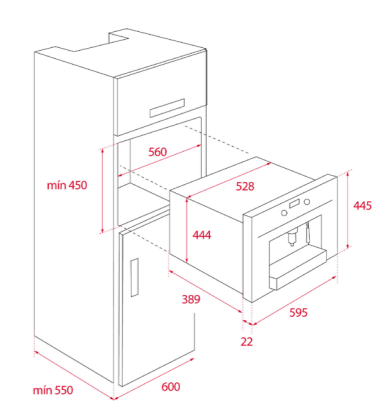

COULEUR
Verre noir

CADRE Inox
PRIX 1899 €*
REF: 41598030 | EAN: 8421152145401

DIMENSIONS EXTÉRIEURES
Hauteur 455mm Largeur 595mm Profondeur 412mm