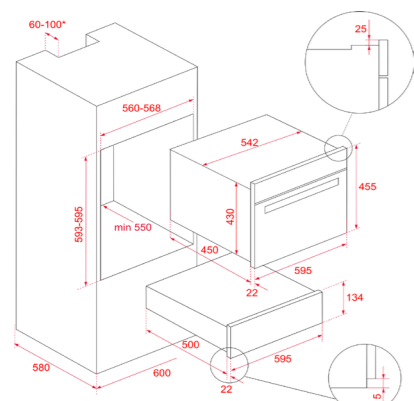

COULEUR
Verre noir

CADRE Inox
PRIX 499 €*
REF: 40589920 | EAN: 8421152145623

DIMENSIONS EXTÉRIEURES
Hauteur 140mm Largeur 595mm Profondeur 557mm