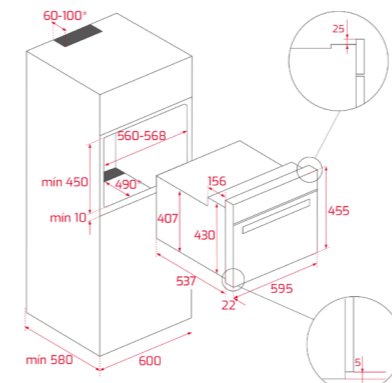

DIMENSIONS EXTÉRIEURES
Hauteur 455mm Largeur 595mm Profondeur 559mm

COULEUR
■ Verre noir

CADRE Inox
PRIX 1099 €*
REF: 40587602 | EAN: 8421152145463

DIMENSIONS EXTÉRIEURES
Hauteur 455mm Largeur 595mm Profondeur 559mm

COULEUR
 Blanc cristal

CADRE Inox
PRIX 1099 €*
 REF: 40587612 | EAN: 8421152154373

DIMENSIONS EXTÉRIEURES
 Hauteur 455mm Largeur 595mm Profondeur 559mm

COULEUR
 Verre noir

CADRE Inox
PRIX 859 €*
 REF: 40584400 | EAN: 8421152151563

DIMENSIONS EXTÉRIEURES
 Hauteur 455mm Largeur 595mm Profondeur 559mm

COULEUR
 Verre noir

CADRE Inox
PRIX 859 €*
 REF: 111160003 | EAN: 8434778007657

DIMENSIONS EXTÉRIEURES
 Hauteur 455mm Largeur 595mm Profondeur 559mm

DIMENSIONS EXTÉRIEURES
Hauteur 140mm Largeur 595mm Profondeur 557mm

COULEUR
Verre noir sans cadre

PRIX 1899 €*
REF: 111630004 | EAN: 8434778010541

DIMENSIONS EXTÉRIEURES
Hauteur 455mm Largeur 595mm Profondeur 412mm