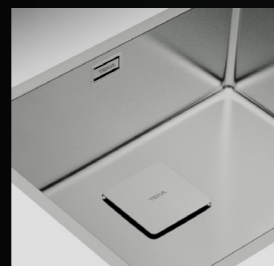

Intégré à fleur