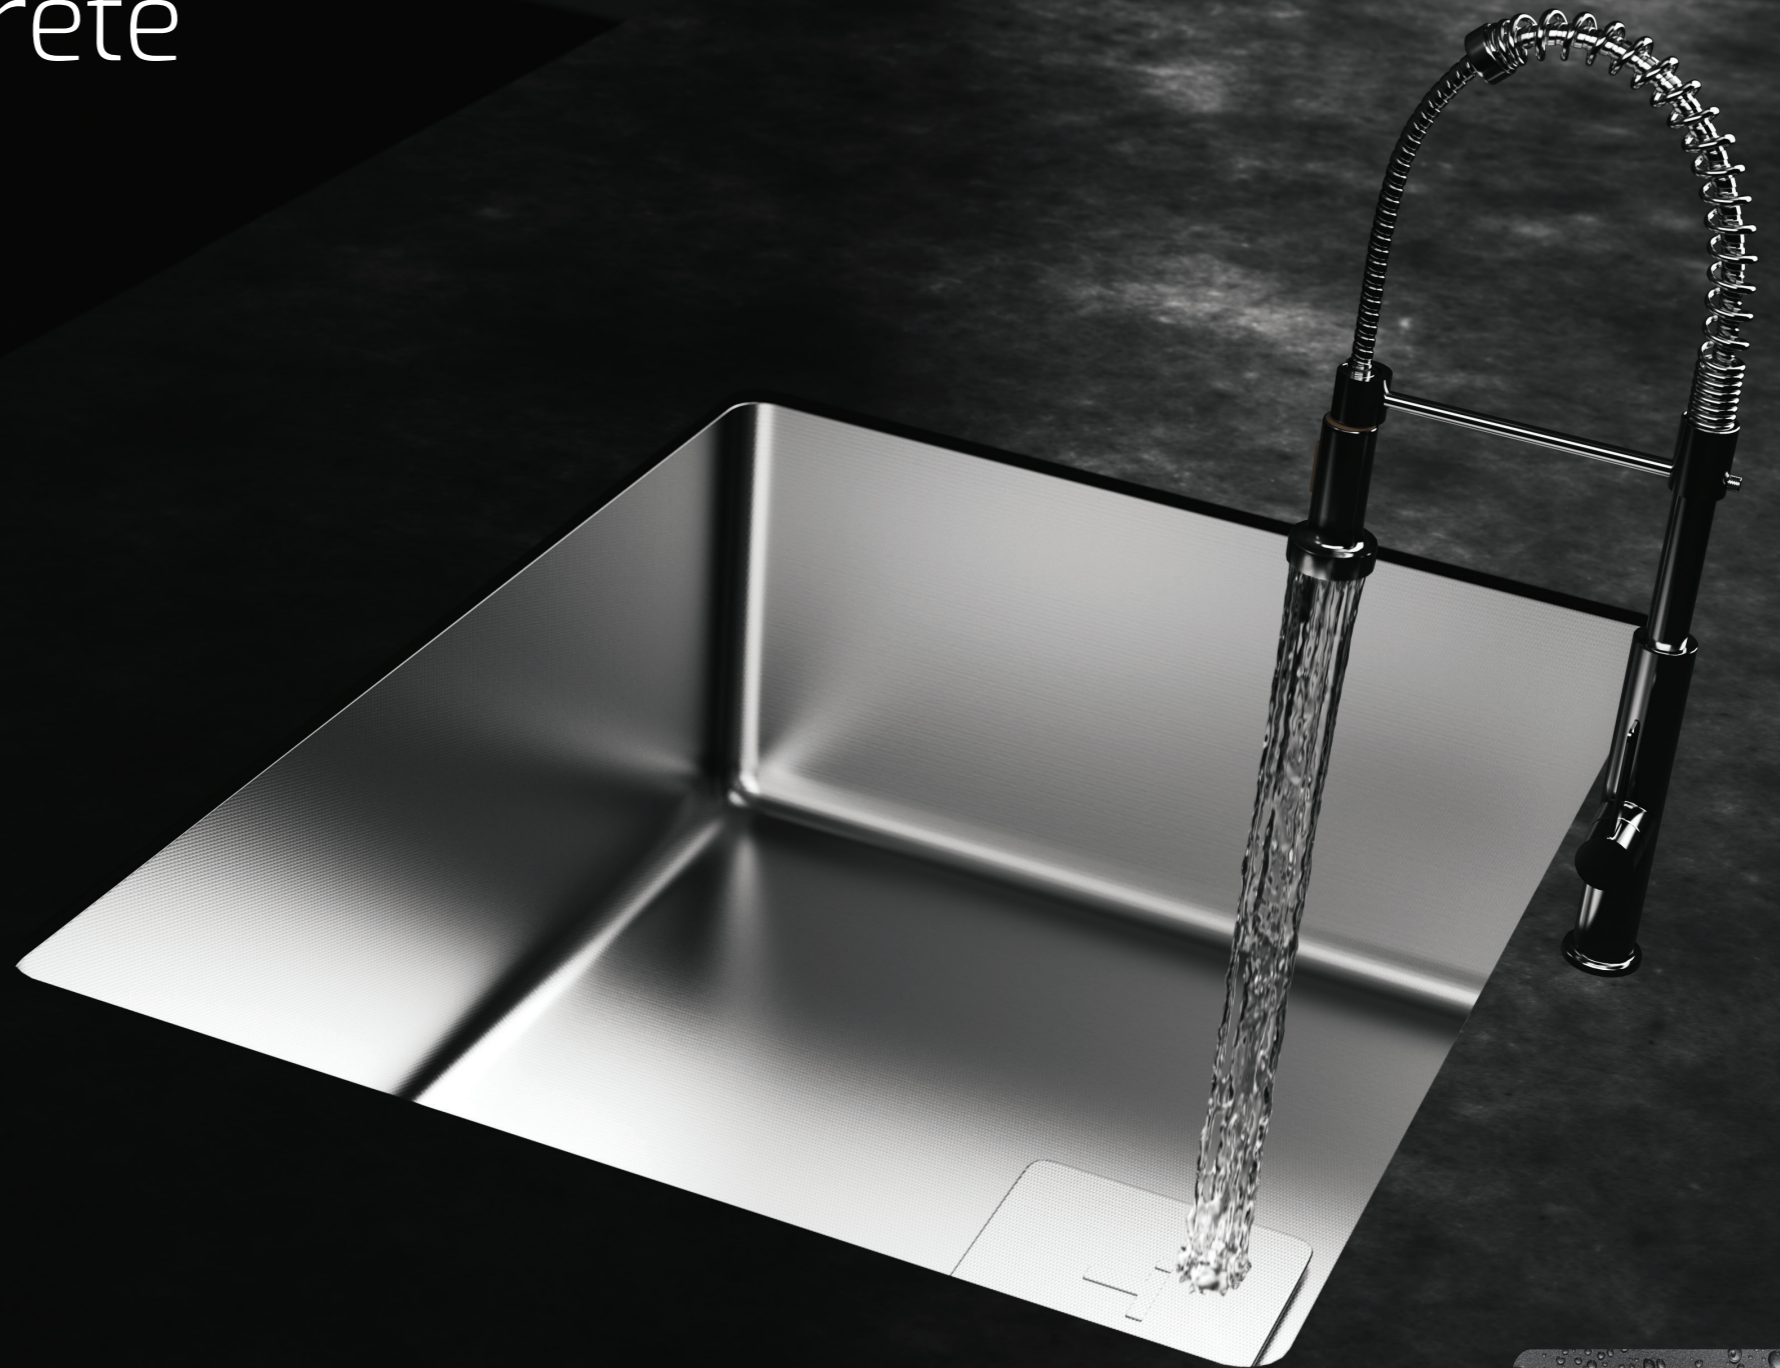

PureClean, Plus d'hygiène et propreté avec le traitement qui repousse l'eau

Notre nouveau traitement PureClean vous offre une surface propre et sèche, empêchant l'accumulation de bactéries dans votre évier.

En plus de l'avantage antiseptique de l'inox, avec l'innovant revêtement qui repousse l'eau, le calcaire, la saleté, et toutes les particules qui restaient dans l'évier sont repoussées, vous donnant un produit plus propre et plus hygiénique.

Le tout sans renoncer aux avantages de la gamme Flexlinea :

- ↘ Triple possibilité d'installation
- ↘ SilentSmart
- ↘ Cache décoratif carré
- ↘ Garantie à vie

Anti-traces de doigts, un résultat impeccable

La finition premium SofTexture fournit une surface anti-traces de doigts, avec un look mat qui s'adapte parfaitement aux dernières tendances dans la conception de cuisine.

PureClean et pure design

Son rayon R515 facilite le nettoyage et le drainage de l'eau. Les éléments décoratifs recouvrent élégamment la base de l'évier. Plus grande capacité avec une profondeur de 200mm.

PURECLEAN

Extra hygiene & cleaning
with the new waterproof treatment.

**LIFETIME
WARRANTY**