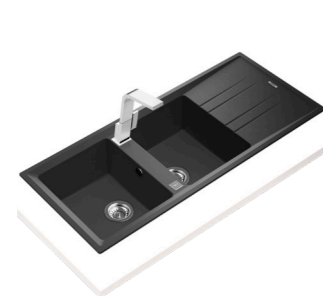

STONE 80 B-TG 2C 1E ST _MAESTRO

Surface hautement résistante
Profondeur du bac 200 mm
Meuble de 80 cm

PRIX 499 / 536 €*

Évacuation manuelle · Réversible
■ Ref 115400007 | EAN 8434778004892
Évacuation auto · Réversible
■ Ref 115400014 | EAN 8434778004960