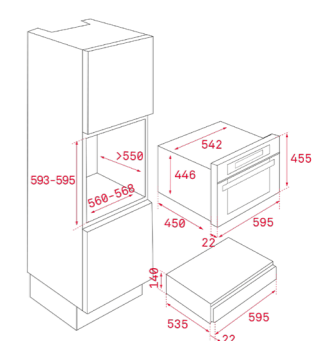

COULEUR
Verre noir avec cadre
Réf. 40589513 | EAN : 8421152145616
Prix public indicatif : 1124€*

DIMENSIONS EXTÉRIEURES
Hauteur 455mm Largeur 595mm Profondeur 330mm

COULEUR
Verre blanc avec cadre
Réf. 111630000 | EAN : 8434778003833
Prix public indicatif : 1124€*

DIMENSIONS EXTÉRIEURES
Hauteur 455mm Largeur 595mm Profondeur 330mm

COULEUR
Verre noir avec cadre
Réf. 41598030 | EAN : 8421152145401
Prix public indicatif : 1999€*

DIMENSIONS EXTÉRIEURES
Hauteur 455mm Largeur 595mm Profondeur 411mm

COULEUR
Verre noir avec cadre
Réf. 40589951 | EAN : 8421152145630
Prix public indicatif : 624€*

DIMENSIONS EXTÉRIEURES
Hauteur 140mm Largeur 595mm Profondeur 557mm

COULEUR
Verre noir avec cadre
Réf. 40589920 | EAN : 8421152145623
Prix public indicatif : 499€*

DIMENSIONS EXTÉRIEURES
Hauteur 140mm Largeur 595mm Profondeur 557mm

COULEUR
Verre blanc avec cadre
Réf. 40589921 | EAN : 8421152155820
Prix public indicatif : 499€*

DIMENSIONS EXTÉRIEURES
Hauteur 140mm Largeur 595mm Profondeur 557mm

*Les prix indiqués ont un caractère uniquement indicatif, il appartient à chaque distributeur de fixer les prix comme il le souhaite.