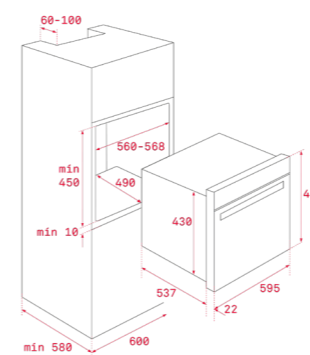

COULEUR
Verre noir

Réf. 40587602 | EAN : 8421152145463
Prix public indicatif : 999€*

DIMENSIONS EXTÉRIEURES

Hauteur 455mm Largeur 595mm Profondeur 559mm

COULEUR
Verre blanc

Réf. 40587612 | EAN : 8421152154373
Prix public indicatif : 999€*

DIMENSIONS EXTÉRIEURES

Hauteur 455mm Largeur 595mm Profondeur 559mm

COULEUR
Verre noir avec cadre inox

Réf. 40584400 | EAN : 8421152151563
Prix public indicatif : 799€*

DIMENSIONS EXTÉRIEURES

Hauteur 455mm Largeur 595mm Profondeur 559mm

COULEUR
Verre blanc avec cadre inox

Réf. 40584403 | EAN : 8421152154434
Prix public indicatif : 799€*

DIMENSIONS EXTÉRIEURES

Hauteur 455mm Largeur 595mm Profondeur 559mm

COULEUR
Inox avec cadre

Réf. 40586800 | EAN : 8421152154021
Prix public indicatif : 749€*

DIMENSIONS EXTÉRIEURES

Hauteur 455mm Largeur 595mm Profondeur 559mm

COULEUR
Verre blanc avec cadre

Réf. 40586802 | EAN : 8421152154380
Prix public indicatif : 749€*

DIMENSIONS EXTÉRIEURES

Hauteur 455mm Largeur 595mm Profondeur 559mm