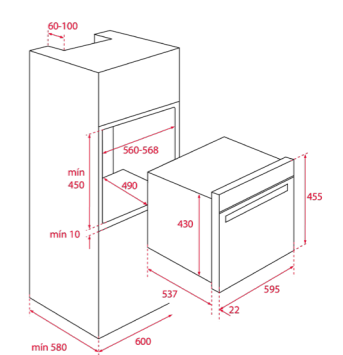

COULEUR
Verre noir

Réf. 40587602 | EAN : 8421152145463
Prix public indicatif : 999€*

DIMENSIONS EXTÉRIEURES

Hauteur 455mm Largeur 595mm Profondeur 559mm

COULEUR
Verre blanc

Réf. 40587612 | EAN : 8421152154373
Prix public indicatif : 999€*

DIMENSIONS EXTÉRIEURES

Hauteur 455mm Largeur 595mm Profondeur 559mm

COULEUR
Verre noir avec cadre inox

Réf. 40584400 | EAN : 8421152151563
Prix public indicatif : 799€*

DIMENSIONS EXTÉRIEURES

Hauteur 455mm Largeur 595mm Profondeur 559mm

DIMENSIONS EXTÉRIEURES

Hauteur 455mm Largeur 595mm Profondeur 559mm

COULEUR
Verre blanc avec cadre

Réf. 40586802 | EAN : 8421152154380
Prix public indicatif : 749€*

DIMENSIONS EXTÉRIEURES

Hauteur 455mm Largeur 595mm Profondeur 559mm

DIMENSIONS EXTÉRIEURES
Hauteur 140mm Largeur 595mm Profondeur 557mm

COULEUR
Verre blanc avec cadre
Réf. 40589921 | EAN : 8421152155820
Prix public indicatif : 499€*

DIMENSIONS EXTÉRIEURES
Hauteur 140mm Largeur 595mm Profondeur 557mm