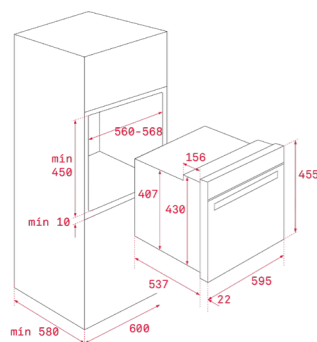

COULEUR
Verre noir avec cadre en inox

Réf. 41534020 | EAN : 8421152148686
Prix public indicatif : 999€*

DIMENSIONS EXTÉRIEURES
Hauteur 455mm Largeur 595mm Profondeur 559mm