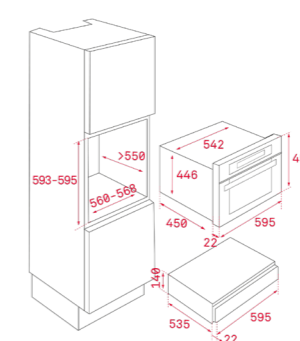

COULEUR
Verre noir avec cadre
Réf. 40589513 | EAN : 8421152145616
Prix public indicatif : 1124€*

DIMENSIONS EXTÉRIEURES
Hauteur 455mm Largeur 595mm Profondeur 330mm

COULEUR
Verre blanc avec cadre
Réf. 111630000 | EAN : 8434778003833
Prix public indicatif : 1124€*

DIMENSIONS EXTÉRIEURES
Hauteur 455mm Largeur 595mm Profondeur 330mm

COULEUR
Verre noir avec cadre
Réf. 41598030 | EAN : 8421152145401
Prix public indicatif : 1999€*

DIMENSIONS EXTÉRIEURES
Hauteur 455mm Largeur 595mm Profondeur 411mm

COULEUR
Verre noir avec cadre
Réf. 40589951 | EAN : 8421152145630
Prix public indicatif : 624€*

DIMENSIONS EXTÉRIEURES
Hauteur 140mm Largeur 595mm Profondeur 557mm

COULEUR
Verre noir avec cadre
Réf. 40589920 | EAN : 8421152145623
Prix public indicatif : 499€*

DIMENSIONS EXTÉRIEURES
Hauteur 140mm Largeur 595mm Profondeur 557mm

COULEUR
Verre blanc avec cadre
Réf. 40589921 | EAN : 8421152155820
Prix public indicatif : 499€*

DIMENSIONS EXTÉRIEURES
Hauteur 140mm Largeur 595mm Profondeur 557mm

*Les prix indiqués ont un caractère uniquement indicatif, il appartient à chaque distributeur de fixer les prix comme il le souhaite.