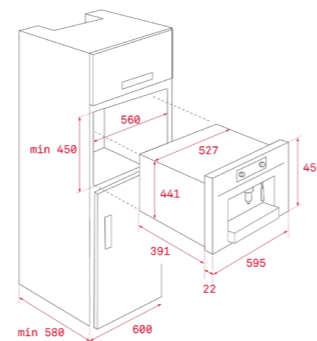

COULEUR
Verre noir avec cadre
Réf. 40589513 | EAN : 8421152145616
Prix public indicatif : 1124€*

DIMENSIONS EXTÉRIEURES
Hauteur 455mm Largeur 595mm Profondeur 330mm

COULEUR
Verre blanc avec cadre
Réf. 111630000 | EAN : 8434778003833
Prix public indicatif : 1124€*

DIMENSIONS EXTÉRIEURES
Hauteur 455mm Largeur 595mm Profondeur 330mm

COULEUR
Verre noir avec cadre
Réf. 41598030 | EAN : 8421152145401
Prix public indicatif : 1999€*

DIMENSIONS EXTÉRIEURES
Hauteur 455mm Largeur 595mm Profondeur 411mm

COULEUR
Verre noir avec cadre
Réf. 40589951 | EAN : 8421152145630
Prix public indicatif : 624€*

DIMENSIONS EXTÉRIEURES
Hauteur 140mm Largeur 595mm Profondeur 557mm

COULEUR
Verre noir avec cadre
Réf. 40589920 | EAN : 8421152145623
Prix public indicatif : 499€*

DIMENSIONS EXTÉRIEURES
Hauteur 140mm Largeur 595mm Profondeur 557mm

COULEUR
Verre blanc avec cadre
Réf. 40589921 | EAN : 8421152155820
Prix public indicatif : 499€*

DIMENSIONS EXTÉRIEURES
Hauteur 140mm Largeur 595mm Profondeur 557mm

*Les prix indiqués ont un caractère uniquement indicatif, il appartient à chaque distributeur de fixer les prix comme il le souhaite.