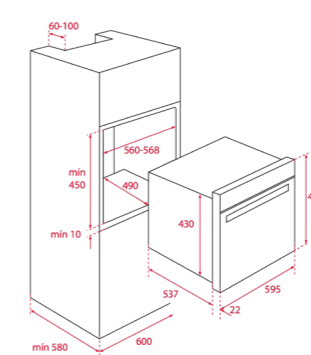

COULEUR
Verre noir

Réf. 40587602 | EAN : 8421152145463
Prix public indicatif : 999€*

DIMENSIONS EXTÉRIEURES

Hauteur 455mm Largeur 595mm Profondeur 559mm

COULEUR
Verre blanc

Réf. 40587612 | EAN : 8421152154373
Prix public indicatif : 999€*

DIMENSIONS EXTÉRIEURES

Hauteur 455mm Largeur 595mm Profondeur 559mm

COULEUR
Verre noir avec cadre inox

Réf. 40584400 | EAN : 8421152151563
Prix public indicatif : 799€*

DIMENSIONS EXTÉRIEURES

Hauteur 455mm Largeur 595mm Profondeur 559mm

COULEUR
Verre blanc avec cadre inox

Réf. 40584403 | EAN : 8421152154434
Prix public indicatif : 799€*

DIMENSIONS EXTÉRIEURES

Hauteur 455mm Largeur 595mm Profondeur 559mm

COULEUR
Inox avec cadre

Réf. 40586800 | EAN : 8421152154021
Prix public indicatif : 749€*

DIMENSIONS EXTÉRIEURES

Hauteur 455mm Largeur 595mm Profondeur 559mm

COULEUR
Verre blanc avec cadre

Réf. 40586802 | EAN : 8421152154380
Prix public indicatif : 749€*

DIMENSIONS EXTÉRIEURES

Hauteur 455mm Largeur 595mm Profondeur 559mm