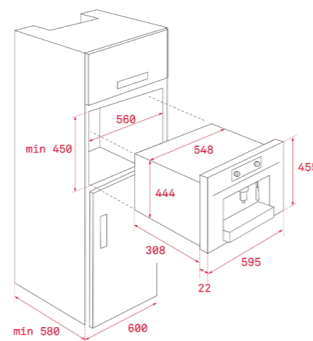

COULEUR
Verre noir avec cadre
Réf. 40589513 | EAN : 8421152145616
Prix public indicatif : 1124€*

DIMENSIONS EXTÉRIEURES
Hauteur 455mm Largeur 595mm Profondeur 330mm

COULEUR
Verre blanc avec cadre
Réf. 111630000 | EAN : 8434778003833
Prix public indicatif : 1124€*

DIMENSIONS EXTÉRIEURES
Hauteur 455mm Largeur 595mm Profondeur 330mm

COULEUR
Verre noir avec cadre
Réf. 41598030 | EAN : 8421152145401
Prix public indicatif : 1999€*

DIMENSIONS EXTÉRIEURES
Hauteur 455mm Largeur 595mm Profondeur 411mm

COULEUR
Verre noir avec cadre
Réf. 40589951 | EAN : 8421152145630
Prix public indicatif : 624€*

DIMENSIONS EXTÉRIEURES
Hauteur 140mm Largeur 595mm Profondeur 557mm

COULEUR
Verre noir avec cadre
Réf. 40589920 | EAN : 8421152145623
Prix public indicatif : 499€*

DIMENSIONS EXTÉRIEURES
Hauteur 140mm Largeur 595mm Profondeur 557mm

COULEUR
Verre blanc avec cadre
Réf. 40589921 | EAN : 8421152155820
Prix public indicatif : 499€*

DIMENSIONS EXTÉRIEURES
Hauteur 140mm Largeur 595mm Profondeur 557mm

*Les prix indiqués ont un caractère uniquement indicatif, il appartient à chaque distributeur de fixer les prix comme il le souhaite.