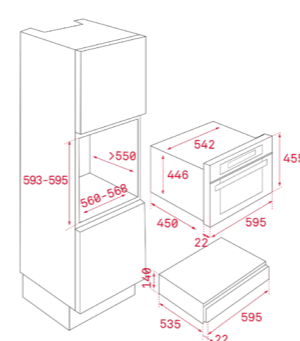

COULEUR
Verre noir avec cadre
Réf. 40589513 | EAN : 8421152145616
Prix public indicatif : 1124€*

DIMENSIONS EXTÉRIEURES
Hauteur 455mm Largeur 595mm Profondeur 330mm

COULEUR
Verre blanc avec cadre
Réf. 111630000 | EAN : 8434778003833
Prix public indicatif : 1124€*

DIMENSIONS EXTÉRIEURES
Hauteur 455mm Largeur 595mm Profondeur 330mm

COULEUR
Verre noir avec cadre
Réf. 41598030 | EAN : 8421152145401
Prix public indicatif : 1999€*

DIMENSIONS EXTÉRIEURES
Hauteur 455mm Largeur 595mm Profondeur 411mm

COULEUR
Verre noir avec cadre
Réf. 40589951 | EAN : 8421152145630
Prix public indicatif : 624€*

DIMENSIONS EXTÉRIEURES
Hauteur 140mm Largeur 595mm Profondeur 557mm

COULEUR
Verre noir avec cadre
Réf. 40589920 | EAN : 8421152145623
Prix public indicatif : 499€*

DIMENSIONS EXTÉRIEURES
Hauteur 140mm Largeur 595mm Profondeur 557mm

COULEUR
Verre blanc avec cadre
Réf. 40589921 | EAN : 8421152155820
Prix public indicatif : 499€*

DIMENSIONS EXTÉRIEURES
Hauteur 140mm Largeur 595mm Profondeur 557mm

*Les prix indiqués ont un caractère uniquement indicatif, il appartient à chaque distributeur de fixer les prix comme il le souhaite.