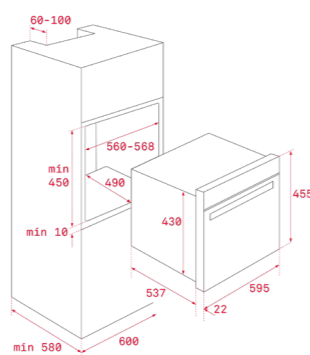

COULEUR
Verre noir

Réf. 40587602 | EAN : 8421152145463
Prix public indicatif : 999€*

DIMENSIONS EXTÉRIEURES

Hauteur 455mm Largeur 595mm Profondeur 559mm

COULEUR
Verre blanc

Réf. 40587612 | EAN : 8421152154373
Prix public indicatif : 999€*

DIMENSIONS EXTÉRIEURES

Hauteur 455mm Largeur 595mm Profondeur 559mm

COULEUR
Verre noir avec cadre inox

Réf. 40584400 | EAN : 8421152151563
Prix public indicatif : 799€*

DIMENSIONS EXTÉRIEURES

Hauteur 455mm Largeur 595mm Profondeur 559mm

DIMENSIONS EXTÉRIEURES

Hauteur 455mm Largeur 595mm Profondeur 559mm

COULEUR
Verre blanc avec cadre

Réf. 40586802 | EAN : 8421152154380
Prix public indicatif : 749€*

DIMENSIONS EXTÉRIEURES

Hauteur 455mm Largeur 595mm Profondeur 559mm

DIMENSIONS EXTÉRIEURES
Hauteur 455mm Largeur 595mm Profondeur 330mm

COULEUR
Verre noir avec cadre
Réf. 41598030 | EAN : 8421152145401
Prix public indicatif : 1999€*

DIMENSIONS EXTÉRIEURES
Hauteur 455mm Largeur 595mm Profondeur 411mm