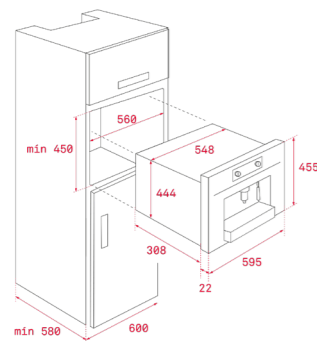

COULEUR
Verre noir avec cadre
Réf. 40589513 | EAN : 8421152145616
Prix public indicatif : 1124€*

DIMENSIONS EXTÉRIEURES
Hauteur 455mm Largeur 595mm Profondeur 330mm

COULEUR
Verre blanc avec cadre
Réf. 111630000 | EAN : 8434778003833
Prix public indicatif : 1124€*

DIMENSIONS EXTÉRIEURES
Hauteur 455mm Largeur 595mm Profondeur 330mm

COULEUR
Verre noir avec cadre
Réf. 41598030 | EAN : 8421152145401
Prix public indicatif : 1999€*

DIMENSIONS EXTÉRIEURES
Hauteur 455mm Largeur 595mm Profondeur 411mm

COULEUR
Verre noir avec cadre
Réf. 40589951 | EAN : 8421152145630
Prix public indicatif : 624€*

DIMENSIONS EXTÉRIEURES
Hauteur 140mm Largeur 595mm Profondeur 557mm

COULEUR
Verre noir avec cadre
Réf. 40589920 | EAN : 8421152145623
Prix public indicatif : 499€*

DIMENSIONS EXTÉRIEURES
Hauteur 140mm Largeur 595mm Profondeur 557mm

COULEUR
Verre blanc avec cadre
Réf. 40589921 | EAN : 8421152155820
Prix public indicatif : 499€*

DIMENSIONS EXTÉRIEURES
Hauteur 140mm Largeur 595mm Profondeur 557mm

*Les prix indiqués ont un caractère uniquement indicatif, il appartient à chaque distributeur de fixer les prix comme il le souhaite.