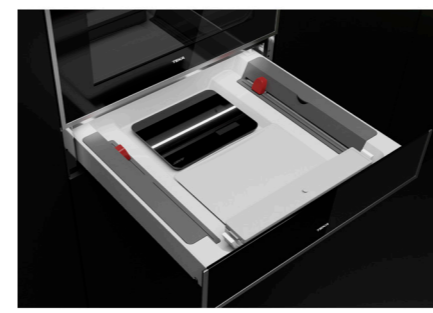

MAESTRO CLC 835 MC

- Multicapsules (*) et café moulu (5 adaptateurs inclus)
- Capacité : 1 tasse
- Support de tasse réglable en hauteur, 3 niveaux
- 3 fonctions (café, vapeur et eau chaude)
- Panneau de commande tactile avec écran TFT 4"
- Puissance de la pompe : 19 bar
- Tuyau rétractable pour la vapeur
- 2 compartiments de rangement latéraux
- Tiroir de rangement
- Bac de récupération de l'eau usée
- Bac de récupération des capsules usagées
- Capacité du réservoir d'eau : 1 litre
- Fonction de détartrage
- Température et quantité de café réglables : extralarge, large, moyen, petit et infusions
- Éclairage à LED
- 5 adaptateurs de capsules (Nespresso®, Lavazza®, Caffitaly®, E.S.E. pod (Easy Serving Espresso), café moulu