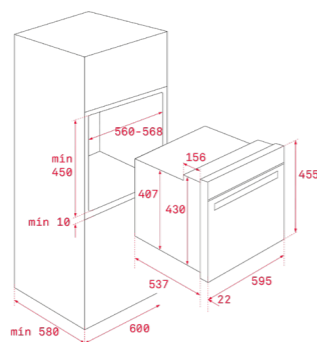

COULEUR
Verre noir avec cadre en inox

Réf. 41534020 | EAN : 8421152148686
Prix public indicatif : 999€*

DIMENSIONS EXTÉRIEURES
Hauteur 455mm Largeur 595mm Profondeur 559mm

TOTAL HSC 635 P

- Système Dual Clean : 3 cycles d'autonettoyage à pyrolyse + HydroClean® automatique
- Multifonction - 8 fonctions de cuisson
- Touch Control avec programmation de démarrage et d'arrêt de cuisson
- Système de chauffe rapide
- Porte triple vitrage
- Fermeture automatique de sécurité durant le processus de pyrolyse ou de cuisson
- Ventilation tangentielle deux vitesses
- Lèche-frite avec émail pyrolytique et grille (avec système anti-basculement)
- Système de 1 rail télescopique 3 hauteurs de cuisson

DIMENSIONS EXTÉRIEURES

Hauteur 455mm Largeur 595mm Profondeur 559mm

COULEUR
Verre noir avec cadre inox

Réf. 40584400 | EAN : 8421152151563
Prix public indicatif : 799€*

DIMENSIONS EXTÉRIEURES

Hauteur 455mm Largeur 595mm Profondeur 559mm

DIMENSIONS EXTÉRIEURES

Hauteur 455mm Largeur 595mm Profondeur 559mm

COULEUR
Verre blanc avec cadre

Réf. 40586802 | EAN : 8421152154380
Prix public indicatif : 749€*

DIMENSIONS EXTÉRIEURES

Hauteur 455mm Largeur 595mm Profondeur 559mm