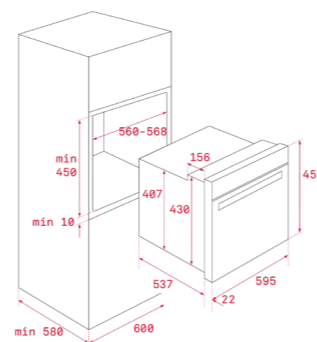

COULEUR
Inox avec cadre

Réf. 41534030 | EAN : 8421152148693
Prix public indicatif : 879€*

DIMENSIONS EXTÉRIEURES
Hauteur 455mm Largeur 595mm Profondeur 559mm

EASY HBC 625 P

- Système Dual Clean : 3 cycles d'autonettoyage à pyrolyse + HydroClean® automatique
- Multifonction - 8 fonctions de cuisson
- Touch Control avec programmation de démarrage et d'arrêt de cuisson
- Quatre hauteurs de cuisson
- Fonction chauffe rapide automatique
- Porte triple vitrage
- Fermeture automatique de sécurité durant le processus de pyrolyse ou de cuisson
- Ventilation tangentielle deux vitesses
- Lèche-frite avec émail pyrolytique et grille (avec système anti-basculement)

COULEUR
Inox sans cadre

Réf. 41534010 | EAN : 8421152148679
Prix public indicatif : 749€*

DIMENSIONS EXTÉRIEURES
Hauteur 455mm Largeur 595mm Profondeur 559mm

TOTAL HSC 635

- Multifonction : 8 fonctions de cuisson
- Système de nettoyage HydroClean® automatique
- TouchControl avec programmation de démarrage et d'arrêt de cuisson
- Système de 1 rail télescopique, trois hauteurs de cuisson
- Porte triple vitrage
- Ventilation dynamique
- Lèche-frite émaillée et grille (avec système anti-basculement)

DIMENSIONS EXTÉRIEURES

Hauteur 455mm Largeur 595mm Profondeur 559mm

COULEUR
Verre noir avec cadre inox

Réf. 40584400 | EAN : 8421152151563
Prix public indicatif : 799€*

DIMENSIONS EXTÉRIEURES

Hauteur 455mm Largeur 595mm Profondeur 559mm

DIMENSIONS EXTÉRIEURES

Hauteur 455mm Largeur 595mm Profondeur 559mm

COULEUR
Verre blanc avec cadre

Réf. 40586802 | EAN : 8421152154380
Prix public indicatif : 749€*

DIMENSIONS EXTÉRIEURES

Hauteur 455mm Largeur 595mm Profondeur 559mm