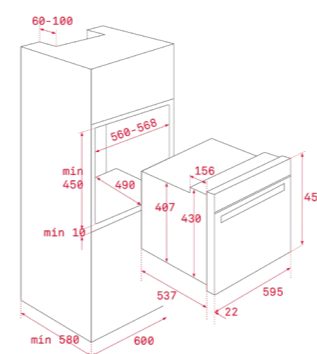

COULEUR
Inox sans cadre

Réf. 41534010 | EAN : 8421152148679
Prix public indicatif : 749€*

DIMENSIONS EXTÉRIEURES
Hauteur 455mm Largeur 595mm Profondeur 559mm

TOTAL HSC 635

- Multifonction : 8 fonctions de cuisson
- Système de nettoyage HydroClean® automatique
- TouchControl avec programmation de démarrage et d'arrêt de cuisson
- Système de 1 rail télescopique, trois hauteurs de cuisson
- Porte triple vitrage
- Ventilation dynamique
- Lèche-frite émaillée et grille (avec système anti-basculement)

COULEUR
Verre noir avec cadre inox

Réf. 40589020 | EAN : 8421152145418
Prix public indicatif : 1249€*

DIMENSIONS EXTÉRIEURES
Hauteur 455mm Largeur 595mm Profondeur 559mm

TOTAL HSC 644 S

- Four vapeur
- Émail lisse
- Capacité : 49/48 litres (brut/net)
- Panneau de commande tactile avec écran LED
- 1 fonction de cuisson
- Cuisson vapeur à 40-60-80-90-100°C
- Stérilisation et régénération
- Verrouillage de sécurité enfant
- Réservoir d'eau de 1 litre
- Triple porte vitrée
- Porte intérieure en verre intégral
- Guides chromés
- Lèche-frite avec système anti-basculement, plaque perforée en inox et grille renforcée
- Ventilation tangentielle

DIMENSIONS EXTÉRIEURES

Hauteur 455mm Largeur 595mm Profondeur 559mm

COULEUR
Verre noir avec cadre inox

Réf. 40584400 | EAN : 8421152151563
Prix public indicatif : 799€*

DIMENSIONS EXTÉRIEURES

Hauteur 455mm Largeur 595mm Profondeur 559mm

DIMENSIONS EXTÉRIEURES

Hauteur 455mm Largeur 595mm Profondeur 559mm

COULEUR
Verre blanc avec cadre

Réf. 40586802 | EAN : 8421152154380
Prix public indicatif : 749€*

DIMENSIONS EXTÉRIEURES

Hauteur 455mm Largeur 595mm Profondeur 559mm