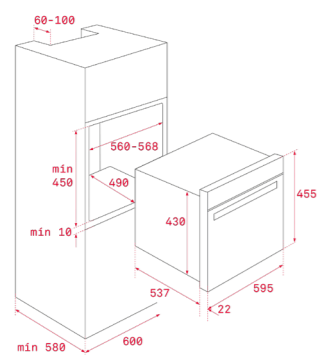

COULEUR
Verre noir

Réf. 40587602 | EAN : 8421152145463
Prix public indicatif : 999€*

DIMENSIONS EXTÉRIEURES

Hauteur 455mm Largeur 595mm Profondeur 559mm

COULEUR
Verre blanc

Réf. 40587612 | EAN : 8421152154373
Prix public indicatif : 999€*

DIMENSIONS EXTÉRIEURES

Hauteur 455mm Largeur 595mm Profondeur 559mm

COULEUR
Verre noir avec cadre inox

Réf. 40584400 | EAN : 8421152151563
Prix public indicatif : 799€*

DIMENSIONS EXTÉRIEURES

Hauteur 455mm Largeur 595mm Profondeur 559mm

COULEUR
Verre blanc avec cadre inox

Réf. 40584403 | EAN : 8421152154434
Prix public indicatif : 799€*

DIMENSIONS EXTÉRIEURES

Hauteur 455mm Largeur 595mm Profondeur 559mm

COULEUR
Inox avec cadre

Réf. 40586800 | EAN : 8421152154021
Prix public indicatif : 749€*

DIMENSIONS EXTÉRIEURES

Hauteur 455mm Largeur 595mm Profondeur 559mm

COULEUR
Verre blanc avec cadre

Réf. 40586802 | EAN : 8421152154380
Prix public indicatif : 749€*

DIMENSIONS EXTÉRIEURES

Hauteur 455mm Largeur 595mm Profondeur 559mm