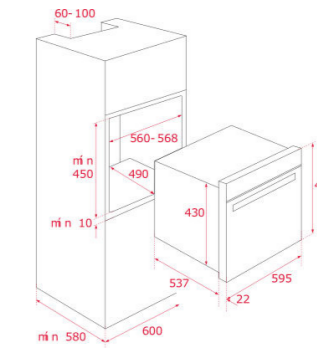

COULEUR
Verre noir avec cadre inox

Réf. 40589020 | EAN : 8421152145418
Prix public indicatif : 1249€*

DIMENSIONS EXTÉRIEURES
Hauteur 455mm Largeur 595mm Profondeur 559mm

TOTAL HSC 644 S

- Four vapeur
- Émail lisse
- Capacité : 49/48 litres (brut/net)
- Panneau de commande tactile avec écran LED
- 1 fonction de cuisson
- Cuisson vapeur à 40-60-80-90-100°C
- Stérilisation et régénération
- Verrouillage de sécurité enfant
- Réservoir d'eau de 1 litre
- Triple porte vitrée
- Porte intérieure en verre intégral
- Guides chromés
- Lèche-frite avec système anti-basculement, plaque perforée en inox et grille renforcée
- Ventilation tangentielle

DIMENSIONS EXTÉRIEURES

Hauteur 455mm Largeur 595mm Profondeur 559mm

COULEUR
Verre noir avec cadre inox

Réf. 40584400 | EAN : 8421152151563
Prix public indicatif : 799€*

DIMENSIONS EXTÉRIEURES

Hauteur 455mm Largeur 595mm Profondeur 559mm

DIMENSIONS EXTÉRIEURES

Hauteur 455mm Largeur 595mm Profondeur 559mm

COULEUR
Verre blanc avec cadre

Réf. 40586802 | EAN : 8421152154380
Prix public indicatif : 749€*

DIMENSIONS EXTÉRIEURES

Hauteur 455mm Largeur 595mm Profondeur 559mm

DIMENSIONS EXTÉRIEURES
Hauteur 455mm Largeur 595mm Profondeur 330mm

COULEUR
Verre noir avec cadre
Réf. 41598030 | EAN : 8421152145401
Prix public indicatif : 1999€*

DIMENSIONS EXTÉRIEURES
Hauteur 455mm Largeur 595mm Profondeur 411mm