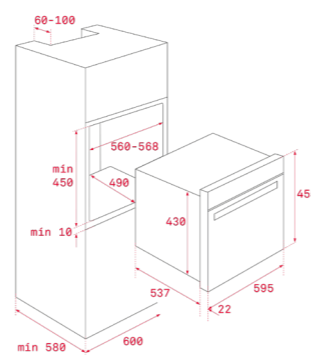

COULEUR
Verre noir

Réf. 40587602 | EAN : 8421152145463
Prix public indicatif : 999€*

DIMENSIONS EXTÉRIEURES

Hauteur 455mm Largeur 595mm Profondeur 559mm

COULEUR
Verre blanc

Réf. 40587612 | EAN : 8421152154373
Prix public indicatif : 999€*

DIMENSIONS EXTÉRIEURES

Hauteur 455mm Largeur 595mm Profondeur 559mm

COULEUR
Verre noir avec cadre inox

Réf. 40584400 | EAN : 8421152151563
Prix public indicatif : 799€*

DIMENSIONS EXTÉRIEURES

Hauteur 455mm Largeur 595mm Profondeur 559mm

COULEUR
Verre blanc avec cadre inox

Réf. 40584403 | EAN : 8421152154434
Prix public indicatif : 799€*

DIMENSIONS EXTÉRIEURES

Hauteur 455mm Largeur 595mm Profondeur 559mm

COULEUR
Inox avec cadre

Réf. 40586800 | EAN : 8421152154021
Prix public indicatif : 749€*

DIMENSIONS EXTÉRIEURES

Hauteur 455mm Largeur 595mm Profondeur 559mm

COULEUR
Verre blanc avec cadre

Réf. 40586802 | EAN : 8421152154380
Prix public indicatif : 749€*

DIMENSIONS EXTÉRIEURES

Hauteur 455mm Largeur 595mm Profondeur 559mm