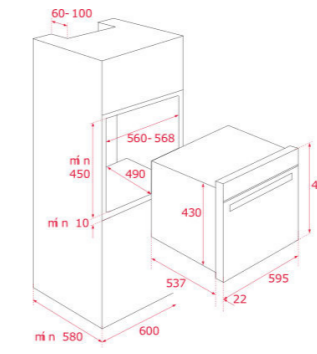

COULEUR
Verre noir avec cadre inox

Réf. 40589020 | EAN : 8421152145418
Prix public indicatif : 1249€*

DIMENSIONS EXTÉRIEURES
Hauteur 455mm Largeur 595mm Profondeur 559mm

TOTAL HSC 644 S

- Four vapeur
- Émail lisse
- Capacité : 49/48 litres (brut/net)
- Panneau de commande tactile avec écran LED
- 1 fonction de cuisson
- Cuisson vapeur à 40-60-80-90-100°C
- Stérilisation et régénération
- Verrouillage de sécurité enfant
- Réservoir d'eau de 1 litre
- Triple porte vitrée
- Porte intérieure en verre intégral
- Guides chromés
- Lèche-frite avec système anti-basculement, plaque perforée en inox et grille renforcée
- Ventilation tangentielle

DIMENSIONS EXTÉRIEURES

Hauteur 455mm Largeur 595mm Profondeur 559mm

COULEUR
Verre noir avec cadre inox

Réf. 40584400 | EAN : 8421152151563
Prix public indicatif : 799€*

DIMENSIONS EXTÉRIEURES

Hauteur 455mm Largeur 595mm Profondeur 559mm

DIMENSIONS EXTÉRIEURES

Hauteur 455mm Largeur 595mm Profondeur 559mm

COULEUR
Verre blanc avec cadre

Réf. 40586802 | EAN : 8421152154380
Prix public indicatif : 749€*

DIMENSIONS EXTÉRIEURES

Hauteur 455mm Largeur 595mm Profondeur 559mm

DIMENSIONS EXTÉRIEURES
Hauteur 455mm Largeur 595mm Profondeur 330mm

COULEUR
Verre noir avec cadre
Réf. 41598030 | EAN : 8421152145401
Prix public indicatif : 1999€*

DIMENSIONS EXTÉRIEURES
Hauteur 455mm Largeur 595mm Profondeur 411mm