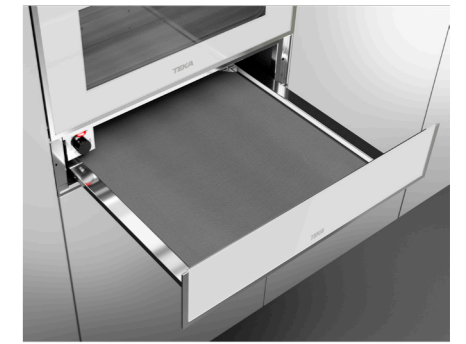

MAESTRO CLC 835 MC

- Multicapsules (*) et café moulu (5 adaptateurs inclus)
- Capacité : 1 tasse
- Support de tasse réglable en hauteur, 3 niveaux
- 3 fonctions (café, vapeur et eau chaude)
- Panneau de commande tactile avec écran TFT 4"
- Puissance de la pompe : 19 bar
- Tuyau rétractable pour la vapeur
- 2 compartiments de rangement latéraux
- Tiroir de rangement
- Bac de récupération de l'eau usée
- Bac de récupération des capsules usagées
- Capacité du réservoir d'eau : 1 litre
- Fonction de détartrage
- Température et quantité de café réglables : extralarge, large, moyen, petit et infusions
- Éclairage à LED
- 5 adaptateurs de capsules (Nespresso®, Lavazza®, Caffitaly®, E.S.E. pod (Easy Serving Espresso), café moulu