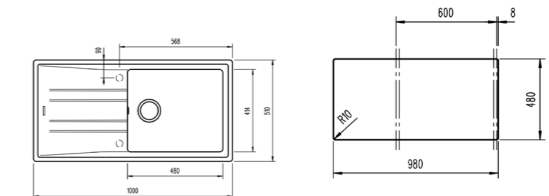

**DIMENSIONS EXTÉRIEURES**

Largeur 1000mm Profondeur 510mm

**NOUVEAUTÉ**

**STONE 60 L-TG 1C 1E**  
MAESTRO

- Évier encastrable Tegrinite+ avec un grand bac et un égouttoir
- Surface hautement résistante aux impacts, chocs thermiques et hautes températures
- Résistance à la décoloration
- Surface non poreuse facile à nettoyer qui empêche la prolifération des bactéries
- Vidage automatique avec bonde à panier 3 1/2" et siphon ou manuel
- Profondeur du bac 200 mm
- Meuble de 60 cm