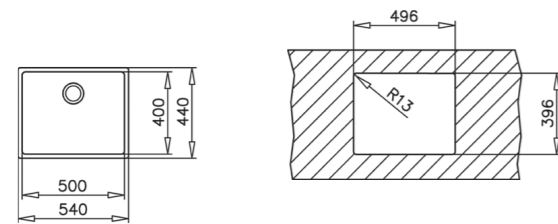

COULEUR

Inox

Réf. 115000005 | EAN : 8434778004304

Prix public indicatif : 299€*

DIMENSIONS EXTÉRIEURES

Largeur 540mm Profondeur 440mm

ACCESSOIRES RECOMMANDÉS

PASSOIRE UNIVERSELLE EN INOX 420x200x74 R15
RÉF: 40199072
EAN: 8421152144237
Prix public indicatif : 60€*

DISTRIBUTEUR DE SAVON CARRÉ
RÉF: 115890012
EAN: 8434778004786
Prix public : 36€*