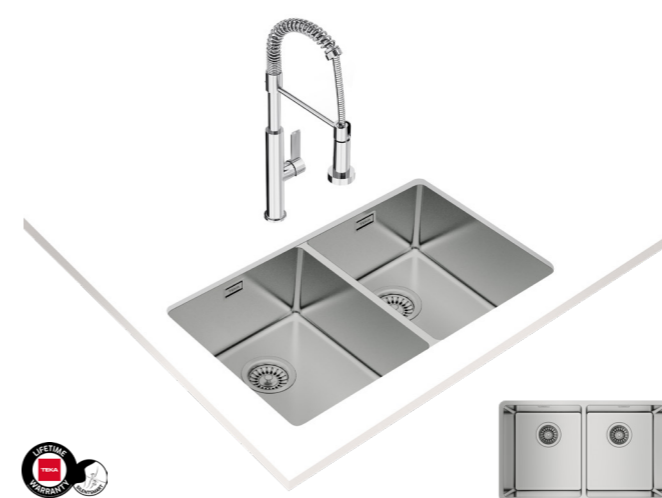

**DISTRIBUTEUR DE SAVON CARRÉ**  
RÉF: 115890012  
EAN: 8434778004786  
Prix public : 36€\*

**NOUVEAUTÉ**  
**BE LINEA RS15 2C 740**  
MAESTRO

- Évier PureLine sous plan avec deux bacs
- Inox lisse 18/10
- Bac rayon de 15mm pour un nettoyage facile
- Bonde à panier 3 1/2" et siphon
- Accessoires de fixation
- Inox grande épaisseur
- SilentSmart, 50% de bruit en moins
- Profondeur du bac 200 mm
- Meuble de 80 cm