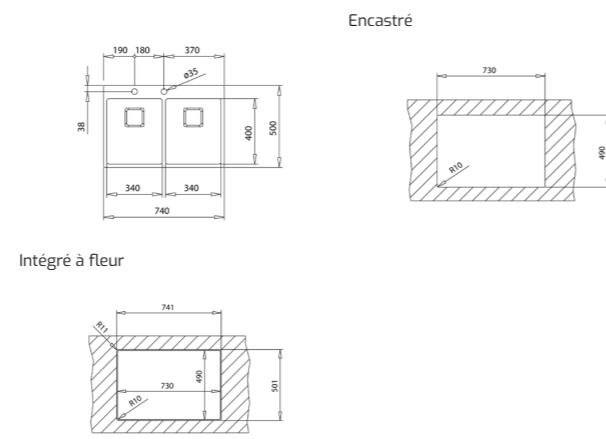

**COULEUR**

Réf. 115000018 | EAN : 8434778004472  
Prix public indicatif : 499€\*

**DIMENSIONS EXTÉRIEURES**  
Largeur 540mm Profondeur 500mm

**ACCESSOIRES RECOMMANDÉS**

**PASSOIRE UNIVERSELLE EN INOX 420x200x74 R15**  
RÉF: 40199072  
EAN: 8421152144237  
Prix public indicatif : 60€\*