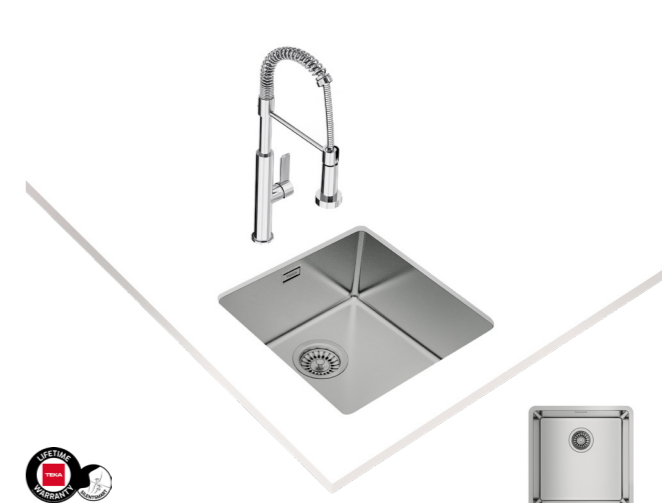

**DISTRIBUTEUR DE SAVON CARRÉ**  
RÉF: 115890012  
EAN: 8434778004786  
Prix public : 36€\*

**NOUVEAUTÉ**  
**BE LINEA RS15 40.40**  
MAESTRO

- Évier PureLine sous plan avec un bac
- Inox lisse 18/10
- Bac rayon de 15mm pour un nettoyage facile
- Bonde à panier 3 1/2" et siphon
- Accessoires de fixation
- Inox grande épaisseur
- SilentSmart, 50% de bruit en moins
- Profondeur du bac 200 mm
- Meuble de 50 cm