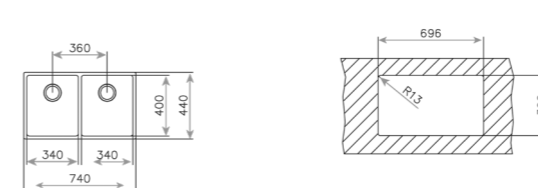

COULEUR

Inox

Réf. 115030007 | EAN : 8434778004274

Prix public indicatif : 499€*

DIMENSIONS EXTÉRIEURES

Largeur 740mm Profondeur 440mm

ACCESSOIRES RECOMMANDÉS

PASSOIRE UNIVERSELLE EN INOX 420x200x74 R15
RÉF: 40199072
EAN: 8421152144237
Prix public indicatif : 60€*

DISTRIBUTEUR DE SAVON CARRÉ
RÉF: 115890012
EAN: 8434778004786
Prix public : 36€*