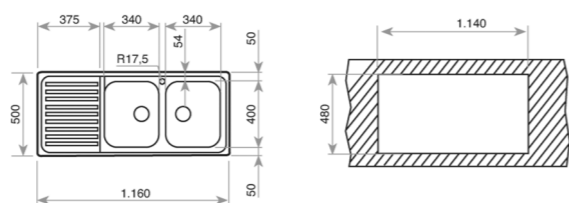

CLASSIC 2C 1E
TOTAL

- Évier avec deux bacs et un égouttoir
- Évacuation manuelle
- Inox lisse 18/10
- Inox lisse ou microtexture
- Version égouttoir droit ou gauche
- Bonde à panier 3 1/2"
- Profondeur des bacs 200 mm et 180 mm
- Meuble de 90 cm

COULEUR

- **Inox · Droit**
  Réf. 11119025 | EAN : 8421152019580
- **Inox · Gauche**
  Réf. 11119026 | EAN : 8421152019597
- Prix public indicatif : 375€*
- **Inox microtexture · Droit**
  Réf. 11119051 | EAN : 8421152029114
- **Inox microtexture · Gauche**
  Réf. 11119052 | EAN : 8421152029138
- Prix public indicatif : 436€*

DIMENSIONS EXTÉRIEURES

Largeur 1160mm Profondeur 500mm