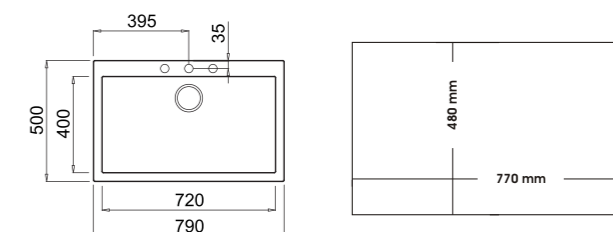

COULEUR

- **Artic White · Évacuation automatique**
  Réf. 115230004 | EAN : 8434778007077
- **Black · Évacuation automatique**
  Réf. 115230000 | EAN : 8434778007039
- **Stone Grey · Évacuation automatique**
  Réf. 115230001 | EAN : 8434778007046
- Prix public indicatif : 559€*

DIMENSIONS EXTÉRIEURES

Largeur 790mm Profondeur 500mm

ACCESSOIRES RECOMMANDÉS

- **PASSOIRE UNIVERSELLE EN INOX 420x200x74 R15**
  RÉF: 40199072
  EAN: 8421152144237
  Prix public indicatif : 60€*