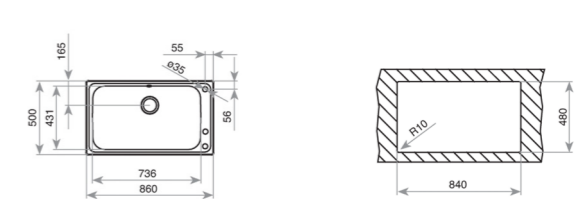

COULEUR

Inox

Réf. 12127001 | EAN : 8421152069592

Prix public indicatif : 499€*

DIMENSIONS EXTÉRIEURES

Largeur 860mm Profondeur 500mm