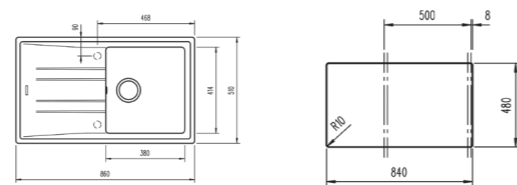

COULEUR

1. **White**
     Évacuation manuelle · Réf. 115330019 | EAN : 8434778005981
     Évacuation automatique · Réf. 115330026 | EAN : 8434778006056
   - **Black**
     Évacuation manuelle · Réf. 115330015 | EAN : 8434778006179
     Évacuation automatique · Réf. 115330022 | EAN : 8434778006018
   - **Dark Grey**
     Évacuation manuelle · Réf. 115330020 | EAN : 8434778005998
     Évacuation automatique · Réf. 115330027 | EAN : 8434778006036
   - **Metallic Grey**
     Évacuation manuelle · Réf. 115330014 | EAN : 8434778005943
     Évacuation automatique · Réf. 115330021 | EAN : 8434778006001
2. Prix public indicatif évacuation manuelle : 373€*
   Prix public indicatif évacuation automatique : 436€*

DIMENSIONS EXTÉRIEURES

Largeur 860mm Profondeur 510mm