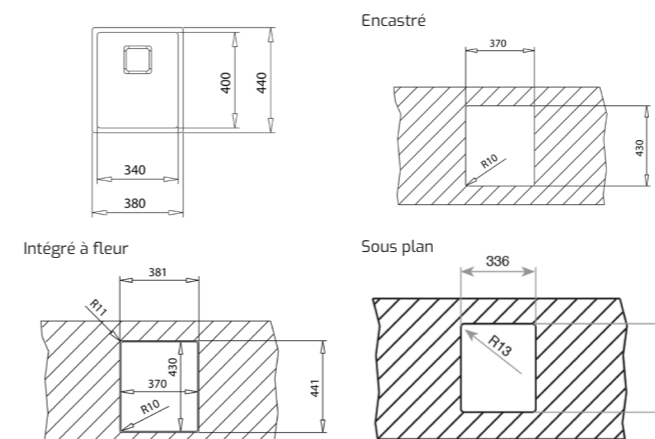

**COULEUR**

Réf. 115030012 | EAN : 8434778005356  
Prix public indicatif : 875€\*

**DIMENSIONS EXTÉRIEURES**  
Largeur 740mm Profondeur 500mm

**ACCESSOIRES RECOMMANDÉS**

**PASSOIRE UNIVERSELLE EN INOX 420x200x74 R15**  
RÉF: 40199072  
EAN: 8421152144237  
Prix public indicatif : 60€\*