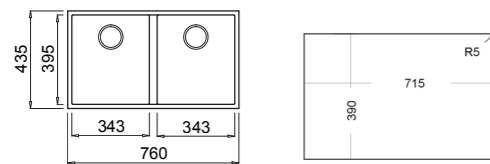

COULEUR

1. **Artic White** · Évacuation manuelle
     Réf. 115260028 | EAN : 8434778007268
   - **Black** · Évacuation manuelle
     Réf. 115260024 | EAN : 8434778007220
   - **Stone Grey** · Évacuation manuelle
     Réf. 115260025 | EAN : 8434778007237
2. Prix public indicatif : 523€*

DIMENSIONS EXTÉRIEURES

Largeur 760mm Profondeur 435mm

ACCESSOIRES RECOMMANDÉS

PASSOIRE UNIVERSELLE
EN INOX 420x200x74 R15
RÉF: 40199072
EAN: 8421152144237
Prix public indicatif : 60€*