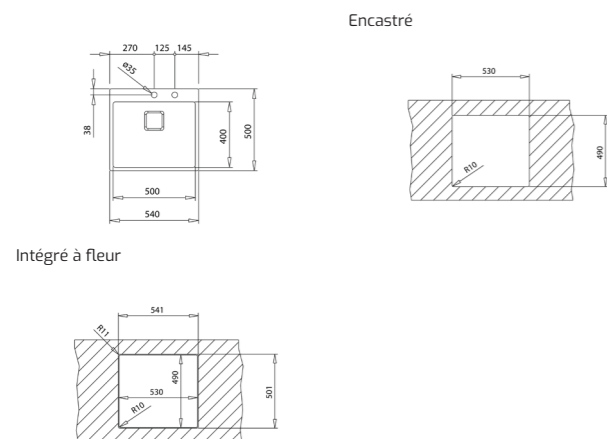

COULEUR

Réf. 115000018 | EAN : 8434778004472
Prix public indicatif : 499€*

DIMENSIONS EXTÉRIEURES
Largeur 540mm Profondeur 500mm

ACCESSOIRES RECOMMANDÉS

PASSOIRE UNIVERSELLE EN INOX 420x200x74 R15
RÉF: 40199072
EAN: 8421152144237
Prix public indicatif : 60€*