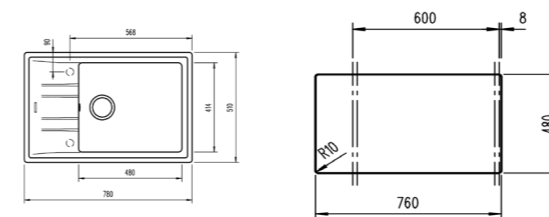

**DIMENSIONS EXTÉRIEURES**

Largeur 860mm Profondeur 510mm

Disponible à partir d'octobre 2019

**NOUVEAUTÉ**

**STONE 60 S-TG 1C 1E**  
MAESTRO

- Évier encastrable Tegrinite+ avec un grand bac et un égouttoir
- Surface hautement résistante aux impacts, chocs thermiques et hautes températures
- Résistance à la décoloration
- Surface non poreuse facile à nettoyer qui empêche la prolifération des bactéries
- Vidage automatique avec bonde à panier 3 1/2" et siphon ou manuel
- Profondeur du bac 200 mm
- Meuble de 60 cm