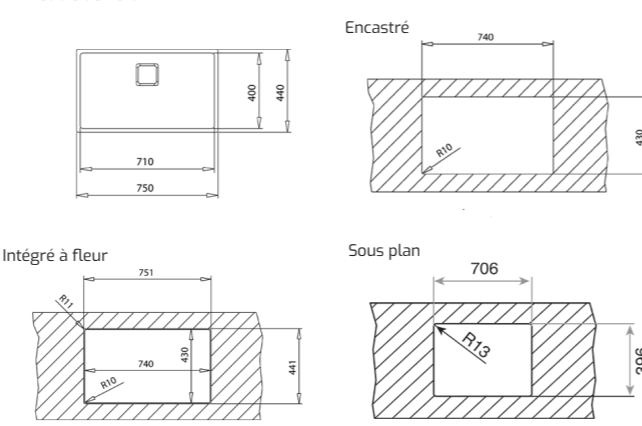

COULEUR

Inox

Réf. 115000011 | EAN : 8434778004373

Prix public indicatif : 625€*

DIMENSIONS EXTÉRIEURES

Largeur 750mm Profondeur 440mm

ACCESSOIRES RECOMMANDÉS

PASSOIRE UNIVERSELLE EN INOX 420x200x74 R15
RÉF: 40199072
EAN: 8421152144237
Prix public indicatif : 60€*

DISTRIBUTEUR DE SAVON CARRÉ
RÉF: 115890012
EAN: 8434778004786
Prix public : 36€*