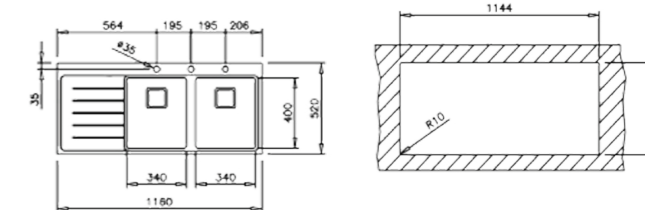

**ZENIT RS15 2C 1E**  
MAESTRO

- Évier avec deux bacs et un égouttoir
- Égouttoir gauche / droit
- Inox lisse 18/10
- Bac rayon de 15mm pour un nettoyage facile
- Évacuation automatique avec bonde à panier 3 1/2" et siphon
- Cache décoratif carré pour occulter élégamment l'orifice d'évacuation
- Tôle épaisse
- Profondeur des bacs 200 mm
- Meuble de 80 cm