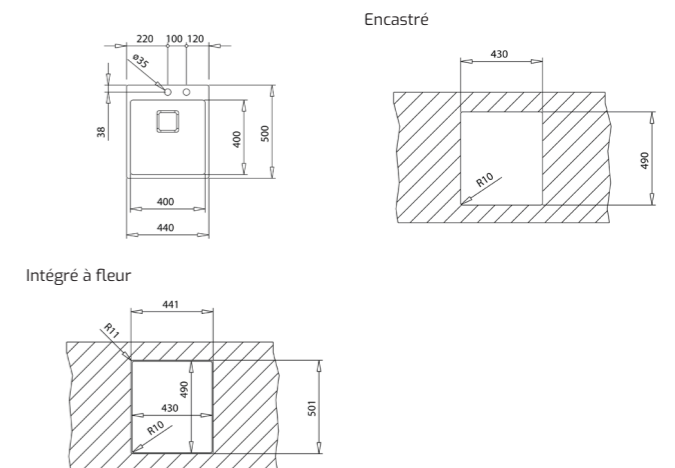

COULEUR

1. Inox
     Réf. 115000020 | EAN : 8434778004496
2. Prix public indicatif : 449€*

DIMENSIONS EXTÉRIEURES
Largeur 440mm Profondeur 500mm

ACCESSOIRES RECOMMANDÉS

PASSOIRE UNIVERSELLE EN INOX 420x200x74 R15
RÉF: 40199072
EAN: 8421152144237
Prix public indicatif : 60€*