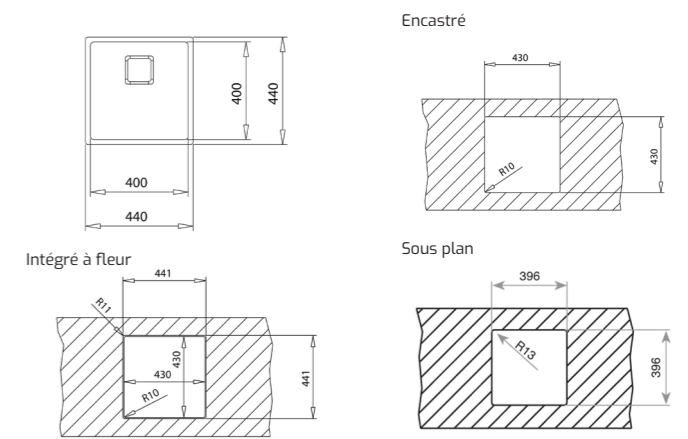

COULEUR

Réf. 115000014 | EAN : 8434778004403
Prix public indicatif : 449€*

DIMENSIONS EXTÉRIEURES
Largeur 440mm Profondeur 440mm

ACCESSOIRES RECOMMANDÉS

PASSOIRE UNIVERSELLE EN INOX 420x200x74 R15
RÉF: 40199072
EAN: 8421152144237
Prix public indicatif : 60€*

DISTRIBUTEUR DE SAVON CARRÉ
RÉF: 115890012
EAN: 8434778004786
Prix public : 36€*