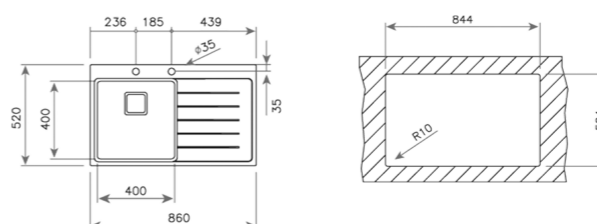

COULEUR

■ Inox · Évacuation automatique · Droit

Réf. 115100003 | EAN : 8434778004601

■ Inox · Évacuation automatique · Gauche

Réf. 115100005 | EAN : 8434778004625

Prix public indicatif : 689€*

DIMENSIONS EXTÉRIEURES

Largeur 860mm Profondeur 520mm