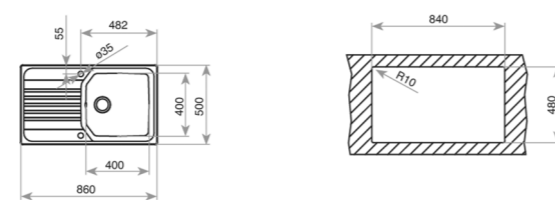

COULEUR

1. Inox · Évacuation automatique · Réversible
     Réf. 12128009 | EAN : 8421152094618
2. Prix public indicatif : 375€*

DIMENSIONS EXTÉRIEURES
Largeur 860mm Profondeur 500mm

ACCESSOIRES RECOMMANDÉS

PASSOIRE UNIVERSELLE EN INOX 420x200x74 R15
RÉF: 40199072
EAN: 8421152144237
Prix public indicatif : 60€*