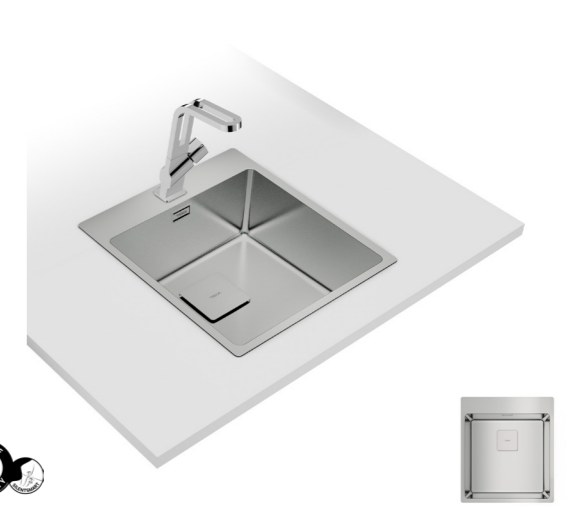

**COULEUR**

- Inox  
Réf. 10128006 | EAN : 8421152076088
- Prix public indicatif : 460€\*

**DIMENSIONS EXTÉRIEURES**  
Largeur 1160mm Profondeur 500mm

**ACCESSOIRES RECOMMANDÉS**

**PASSOIRE UNIVERSELLE EN INOX 420x200x74 R15**  
RÉF: 40199072  
EAN: 8421152144237  
Prix public indicatif : 60€\*

**NOUVEAUTÉ**  
**FORLINEA RS15 40.40**  
MAESTRO

- Évier PureLine avec un bac
- Double possibilité d'installation : encastré (haut) ou intégré à fleur du plan de travail
- Inox lisse 18/10
- Bac rayon de 15mm pour un nettoyage facile
- Bonde à panier 3 1/2" et siphon
- Cache décoratif carré pour occulter élégamment l'orifice d'évacuation
- Tôle épaisse
- SilentSmart, 50% de bruit en moins
- Profondeur du bac 200 mm
- Meuble de 50 cm