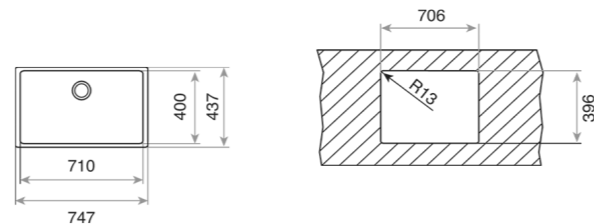

COULEUR

Inox

Réf. 115000004 | EAN : 8434778004298

Prix public indicatif : 560€*

DIMENSIONS EXTÉRIEURES

Largeur 750mm Profondeur 440mm

ACCESSOIRES RECOMMANDÉS

PASSOIRE UNIVERSELLE EN INOX 420x200x74 R15
RÉF: 40199072
EAN: 8421152144237
Prix public indicatif : 60€*

DISTRIBUTEUR DE SAVON CARRÉ
RÉF: 115890012
EAN: 8434778004786
Prix public : 36€*