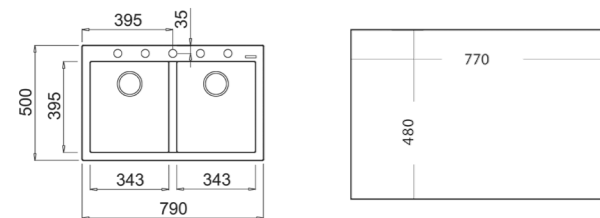

COULEUR

- Artic White · Évacuation automatique
  Réf. 115260018 | EAN : 8434778006735
- Black · Évacuation automatique
  Réf. 115260014 | EAN : 8434778006698
- Stone Grey · Évacuation automatique
  Réf. 115260015 | EAN : 8434778006704

DIMENSIONS EXTÉRIEURES
Largeur 790mm Profondeur 500mm