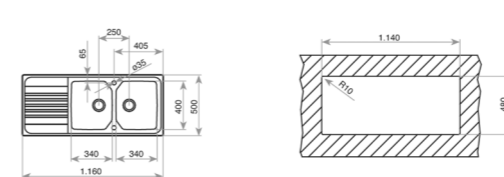

COULEUR

1. Inox
     Réf. 10128006 | EAN : 8421152076088
2. Prix public indicatif : 460€*

DIMENSIONS EXTÉRIEURES
Largeur 1160mm Profondeur 500mm

ACCESSOIRES RECOMMANDÉS

PASSOIRE UNIVERSELLE EN INOX 420x200x74 R15
RÉF: 40199072
EAN: 8421152144237
Prix public indicatif : 60€*