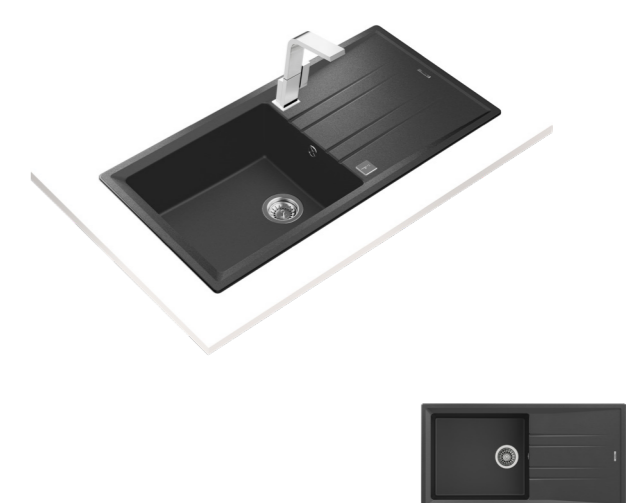

NOUVEAUTÉ

STONE 60 L-TG 1C 1E
MAESTRO

- Évier encastrable Tegrinite+ avec un grand bac et un égouttoir
- Surface hautement résistante aux impacts, chocs thermiques et hautes températures
- Résistance à la décoloration
- Surface non poreuse facile à nettoyer qui empêche la prolifération des bactéries
- Vidage automatique avec bonde à panier 3 1/2" et siphon ou manuel
- Profondeur du bac 200 mm
- Meuble de 60 cm

COULEUR

1. **White**
     Évacuation manuelle · Réf. 115330005 | EAN : 8434778005363
     Évacuation automatique · Réf. 115330012 | EAN : 8434778005929
   - **Black**
     Évacuation manuelle · Réf. 115330001 | EAN : 8434778005301
     Évacuation automatique · Réf. 115330008 | EAN : 8434778006162
   - **Dark Grey**
     Évacuation manuelle · Réf. 115330006 | EAN : 8434778005875
     Évacuation automatique · Réf. 115330013 | EAN : 8434778005936
   - **Metallic Grey**
     Évacuation manuelle · Réf. 115330000 | EAN : 8434778005295
     Évacuation automatique · Réf. 115330007 | EAN : 8434778005882
2. Prix public indicatif évacuation manuelle : 436€*
   Prix public indicatif évacuation automatique : 473€*

DIMENSIONS EXTÉRIEURES

Largeur 1000mm Profondeur 510mm