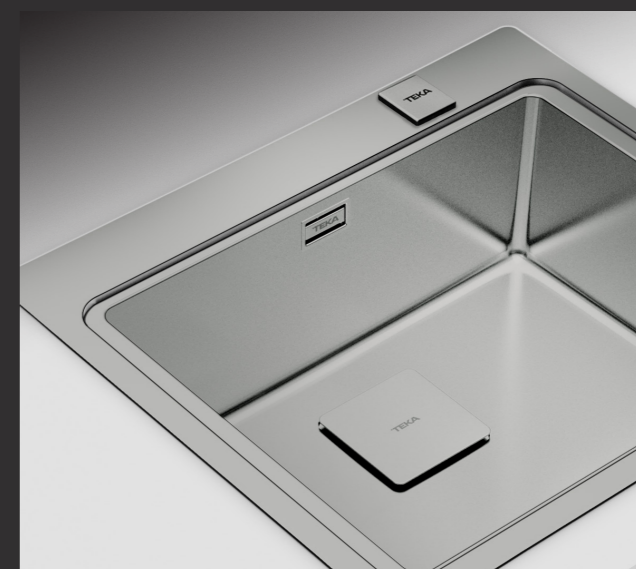

Encastré

La méthode traditionnelle d'installation d'un évier. Ce dernier est simplement posé au dessus du plan de travail préalablement découpé. Le rebord de l'évier repose sur le plan. Les éviers encastrés Teka peuvent être montés sur n'importe quel plan de travail. Ils sont fixés par en-dessous, ne laissant apparaître aucune vis ni écrou.