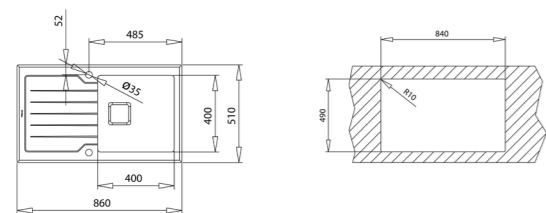

COULEUR

■ Verre noir · Évacuation automatique · Réversible

Réf. 115100011 | EAN : 8434778004731

□ Verre blanc · Évacuation automatique · Réversible

Réf. 115100012 | EAN : 8434778004748

Prix public indicatif : 749€*

DIMENSIONS EXTÉRIEURES

Largeur 860mm Profondeur 510mm

ACCESSOIRES RECOMMANDÉS

PASSOIRE UNI-VERSELLE INOX 420x200x74
RÉF: 40199072
EAN: 8421152144237
Prix public : 60€*