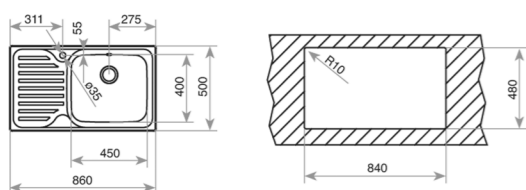

**COULEUR**

Inox

Réf. 12127001 | EAN : 8421152069592

Prix public indicatif : 499€\*

**DIMENSIONS EXTÉRIEURES**

Largeur 860mm Profondeur 500mm

**CLASSIC MAX 1C 1E**  
TOTAL

- Évier avec un bac et un égouttoir
- Évacuation manuelle
- Inox lisse 18/10
- Inox lisse ou microtexture
- Bonde à panier 3 1/2"
- Inox grande épaisseur
- Profondeur du bac 200 mm
- Meuble de 50 cm