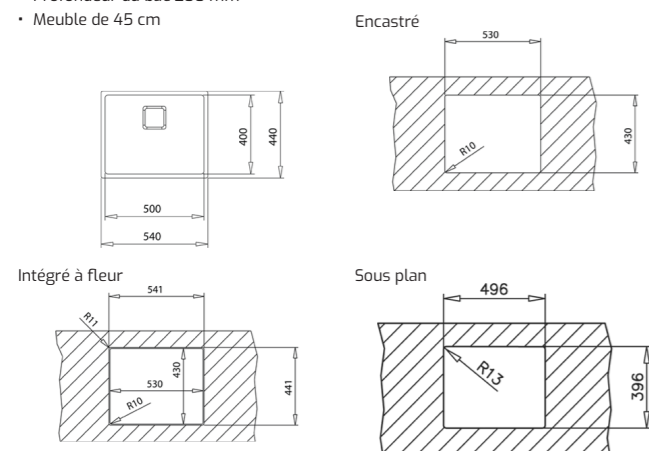

**NOUVEAUTÉ**  
**FLEXLINIA RS15 50.40**  
MAESTRO

- Évier PureLine avec un bac
- Triple possibilité d'installation : encastré (haut), intégré à fleur du plan de travail ou sous plan
- Inox lisse 18/10
- Bac rayon de 15mm pour un nettoyage facile
- Bonde à panier 3 1/2" et siphon
- Cache décoratif carré pour occulter élégamment l'orifice d'évacuation
- Inox grande épaisseur
- SilentSmart, 50% de bruit en moins
- Profondeur du bac 200 mm
- Meuble de 45 cm