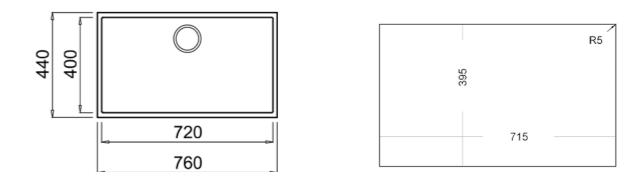

COULEUR

- Artic White · Évacuation manuelle
  Réf. 115230019 | EAN : 8434778007367
- Black · Évacuation manuelle
  Réf. 115230015 | EAN : 8434778007329
- Stone Grey · Évacuation manuelle
  Réf. 115230016 | EAN : 8434778007336

DIMENSIONS EXTÉRIEURES
Largeur 760mm Profondeur 440mm

ACCESSOIRES RECOMMANDÉS

PASSOIRE UNIVERSELLE
EN INOX 420x200x74 R15
RÉF: 40199072
EAN: 8421152144237
Prix public indicatif : 60€*