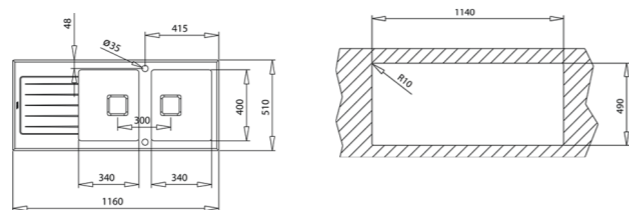

COULEUR

■ Verre Noir · Évacuation automatique · Réversible

Réf. 115160007 | EAN : 8434778004809

Prix public indicatif : 999€*

DIMENSIONS EXTÉRIEURES

Largeur 1160mm Profondeur 510mm

ACCESSOIRES RECOMMANDÉS

PASSOIRE UNI-VERSELLE INOX 420x200x74
RÉF: 40199072
EAN: 8421152144237
Prix public : 60€*