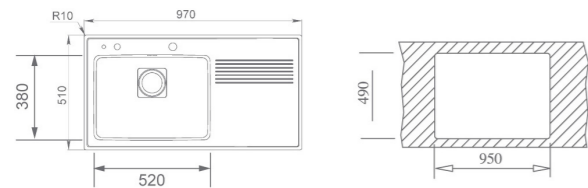

COULEUR

1. Inox · Évacuation automatique · Droit
     Réf. 40180511 | EAN : 8421152067093
   - Inox · Évacuation automatique · Gauche
     Réf. 40180510 | EAN : 8421152066423
2. Prix public indicatif : 750€*

DIMENSIONS EXTÉRIEURES
Largeur 970mm Profondeur 510mm

ACCESSOIRES RECOMMANDÉS

PLANCHE À DÉCOUPER EN VERRE
RÉF: 11589009
EAN: 8434778004755
Prix public indicatif : 36€*