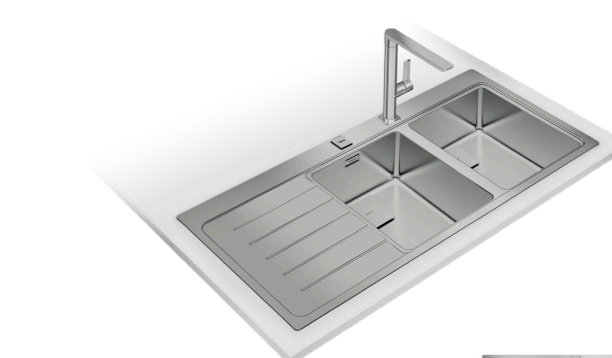

NOUVEAUTÉ

ZENIT RS15 2C 1E
MAESTRO

- Évier avec deux bacs et un égouttoir
- Égouttoir gauche / droit
- Inox lisse 18/10
- Bac rayon de 15mm pour un nettoyage facile
- Évacuation automatique avec bonde à panier 3 1/2" et siphon
- Cache décoratif carré pour occulter élégamment l'orifice d'évacuation
- Tôle épaisse
- Profondeur des bacs 200 mm
- Meuble de 80 cm