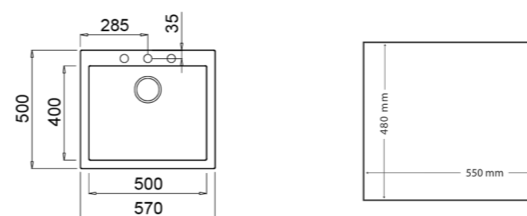

COULEUR

- **Artic White · Évacuation automatique**
  Réf. 115230009 | EAN : 8434778007121
- **Black · Évacuation automatique**
  Réf. 115230005 | EAN : 8434778007084
- **Stone Grey · Évacuation automatique**
  Réf. 115230006 | EAN : 8434778007091
- Prix public indicatif : 439€*

DIMENSIONS EXTÉRIEURES

Largeur 500mm Profondeur 500mm

ACCESSOIRES RECOMMANDÉS

- **PASSOIRE UNIVERSELLE EN INOX 420x200x74 R15**
  RÉF: 40199072
  EAN: 8421152144237
  Prix public indicatif : 60€*