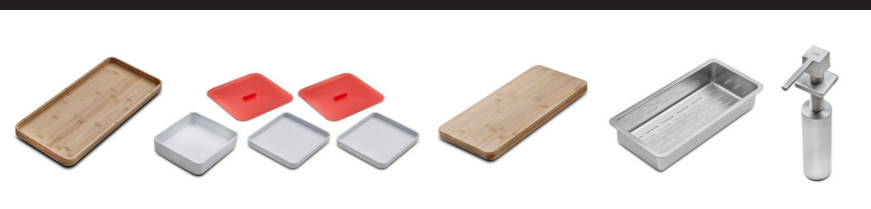

PureLine Zenit RS15, Polyvalence et organisation dans votre cuisine

Les nouveaux éviers Zenit RS15 sont reconnus pour leur polyvalence et surtout pour apporter de l'organisation à votre cuisine

Plus qu'un simple évier

PureLine Zenit RS15 est plus qu'un simple évier, c'est un espace de travail pour préparer vos plats, avec des accessoires ergonomiques, parfaits pour couper, laver, cuisiner, servir et...profiter! De plus, sa bonde avec cache décoratif carré SQ apporte de la personnalité et un style professionnel à votre cuisine, le tout avec la tranquillité d'esprit de la garantie à vie et du nouveau système SilentSmart.

Set de cuisine Zenit RS15

Teka a développé un set de cuisine exclusif qui comprend 3 plats en céramique de différentes tailles adaptés au four, au micro-ondes et au lave-vaisselle qui vous permettent de cuisiner ou de servir directement à table, grâce à son élégante planche à découper en bambou. Cet ensemble est complété par un set de couvercles en silicone qui permet de conserver les aliments et d'en profiter à n'importe quel moment de la journée.

De plus, Zenit propose d'autres accessoires optionnels, tels que le distributeur de savon carré et la passoire en inox qui s'adaptent parfaitement aux éviers Teka pour vous aider à garder votre cuisine bien organisée.

PureLine, pur design.