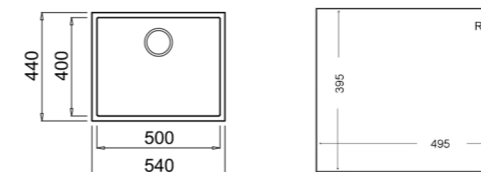

COULEUR

- Artic White · Évacuation manuelle
  Réf. 115230024 | EAN : 8434778007411
- Black · Évacuation manuelle
  Réf. 115230020 | EAN : 8434778007374
- Stone Grey · Évacuation manuelle
  Réf. 115230021 | EAN : 8434778007381

DIMENSIONS EXTÉRIEURES
Largeur 540mm Profondeur 440mm

ACCESSOIRES RECOMMANDÉS

PASSOIRE UNIVERSELLE
EN INOX 420x200x74 R15
RÉF: 40199072
EAN: 8421152144237
Prix public indicatif : 60€*