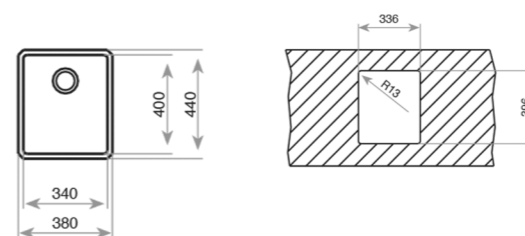

COULEUR

Inox

Réf. 115000008 | EAN : 8434778004335

Prix public indicatif : 225€*

DIMENSIONS EXTÉRIEURES

Largeur 380mm Profondeur 440mm

ACCESSOIRES RECOMMANDÉS

PASSOIRE UNIVERSELLE EN INOX 420x200x74 R15
RÉF: 40199072
EAN: 8421152144237
Prix public indicatif : 60€*

DISTRIBUTEUR DE SAVON CARRÉ
RÉF: 115890012
EAN: 8434778004786
Prix public : 36€*