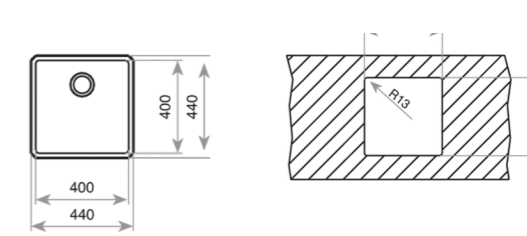

COULEUR

Inox

Réf. 115000007 | EAN : 8434778004328

Prix public indicatif : 249€*

DIMENSIONS EXTÉRIEURES

Largeur 440mm Profondeur 440mm

ACCESSOIRES RECOMMANDÉS

PASSOIRE UNIVERSELLE EN INOX 420x200x74 R15
RÉF: 40199072
EAN: 8421152144237
Prix public indicatif : 60€*

DISTRIBUTEUR DE SAVON CARRÉ
RÉF: 115890012
EAN: 8434778004786
Prix public : 36€*