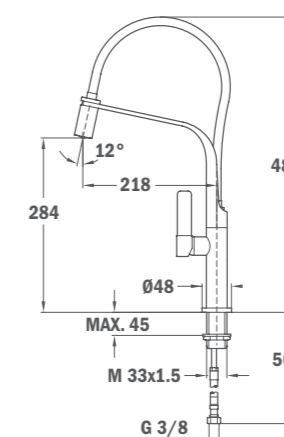

COULEUR
Noir

Réf. **62997020FN** | EAN : 8421152139738
Prix public indicatif : 323€*

997 FP PINK
MAESTRO

- Bec pivotant et flexible
- Aérateur anti-calcaire
- Tube en caoutchouc flexible haute résistance
- Tuyau flexible en inox
- Mitigeur rabattable 1 fonction: économiseur d'eau
- Couleur rose