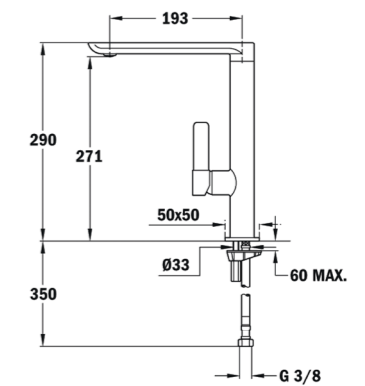

COULEUR
Chrome

Réf. 339150200 | EAN : 8421152090381

Prix public indicatif : 375€*

COULEUR
Blanc

Réf. 33915020W | EAN : 8421152091357

Prix public indicatif : 449€*

COULEUR
Inox

Réf. 749940700 | EAN : 8421152082140

Prix public indicatif : 423€*

COULEUR
Chrome

Réf. 629150200 | EAN : 8421152112700

Prix public indicatif: 249€*

COULEUR
Chrome + Blanc

Réf. 62915020BC | EAN : 8421152134801

Prix public indicatif: 323€*

COULEUR
Chrome + Noir

Réf. 62915020NC | EAN : 8421152134832

Prix public indicatif: 323€*