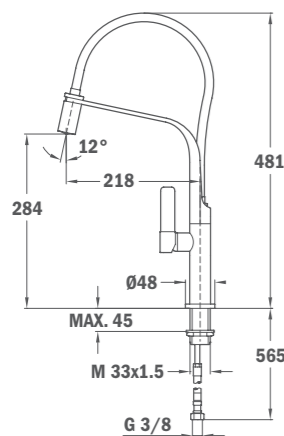

COULEUR
Blanc

Réf. **62997020FW** | EAN : 8421152139745
Prix public indicatif : 323€*

997 FY YELLOW
MAESTRO

- Bec pivotant et flexible
- Aérateur anti-calcaire
- Tube en caoutchouc flexible haute résistance
- Tuyau flexible en inox
- Mitigeur rabattable 1 fonction: économiseur d'eau
- Couleur jaune