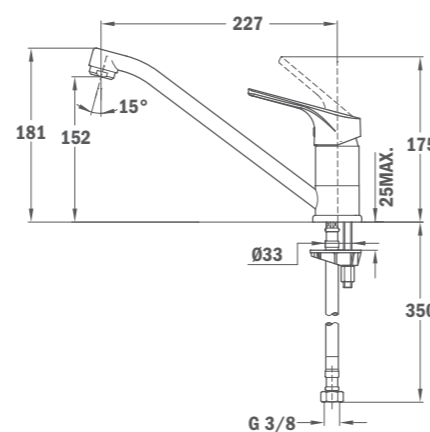

MTP 913 METALLIC BLACK
EASY

- Bec pivotant
- Aérateur anti-calcaire
- Tuyaux flexibles 3/8"

MTP 913 CARBON
EASY

- Bec pivotant
- Aérateur anti-calcaire
- Tuyaux flexibles 3/8"

ML
EASY

- Bec pivotant
- Aérateur anti-calcaire