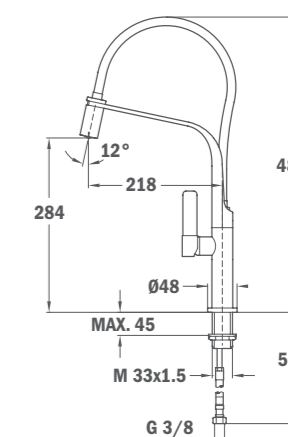

COULEUR
Rose

Réf. **62997020FP** | EAN : 8421152141868
Prix public indicatif : 323€*

997 FW WHITE
MAESTRO

- Bec pivotant et flexible
- Aérateur anti-calcaire
- Tube en caoutchouc flexible haute résistance
- Tuyau flexible en inox
- Mitigeur rabattable 1 fonction: économiseur d'eau
- Couleur blanc