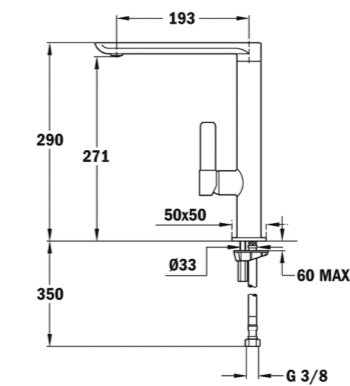

FO 915
TOTAL

- Design minimaliste
- Bec pivotant
- Aérateur anti-calcaire
- Couleur chrome

FO 915 BC
TOTAL

- Design minimaliste
- Bec pivotant
- Aérateur anti-calcaire
- Couleur blanc

FO 915 NC
TOTAL

- Design minimaliste
- Bec pivotant
- Aérateur anti-calcaire
- Couleur noir