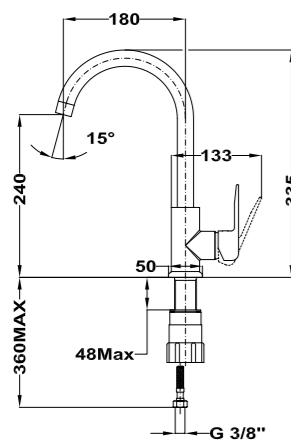

Réf. 62915020NC | EAN : 8421152134832

Prix public indicatif: 323€*

IN 915
TOTAL

- Bec pivotant
- Aérateur anti-calcaire
- Cartouche 35mm
- Système de fixation Easy Quick
- Tuyaux flexibles certifiés

COULEUR
Chrome