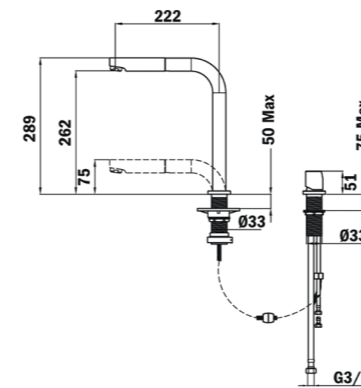

Réf. 539381200 | EAN : 8413509220060

Prix public indicatif : 186€*

AUK 983
TOTAL

- Bec pivotant
- Aérateur anti-calcaire
- Douchette extractible en inox: 1 fonction
- Couleur chrome

COULEUR
Chrome

Réf. 509830200 | EAN : 8421152112731