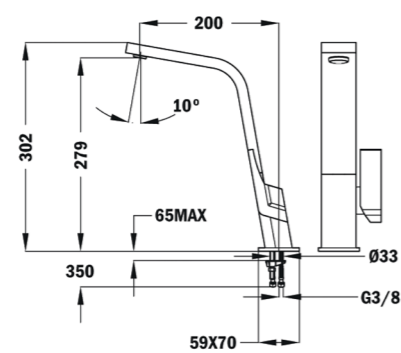

FO 915
TOTAL

- Design minimaliste
- Bec pivotant
- Aérateur anti-calcaire
- Couleur chrome

FO 915 BC
TOTAL

- Design minimaliste
- Bec pivotant
- Aérateur anti-calcaire
- Couleur blanc

FO 915 NC
TOTAL

- Design minimaliste
- Bec pivotant
- Aérateur anti-calcaire
- Couleur noir