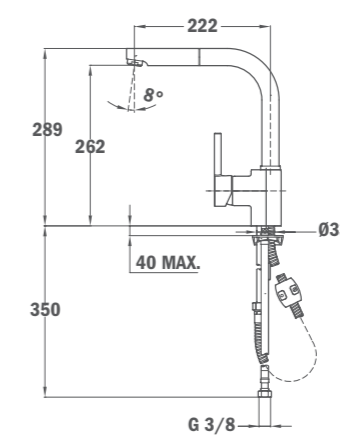

Prix public indicatif : 310€*

ARK 938
TOTAL

- Bec pivotant
- Douchette extractible
- Nouveau tuyau flexible ultra résistant
- Tuyaux flexibles 3/8"
- Aérateur anti-calcaire
- Couleur chrome

COULEUR
Chrome