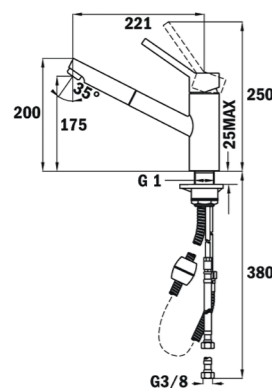

MTP 913 METALLIC BLACK
EASY

- Bec pivotant
- Aérateur anti-calcaire
- Tuyaux flexibles 3/8"

MTP 913 CARBON
EASY

- Bec pivotant
- Aérateur anti-calcaire
- Tuyaux flexibles 3/8"

ML
EASY

- Bec pivotant
- Aérateur anti-calcaire