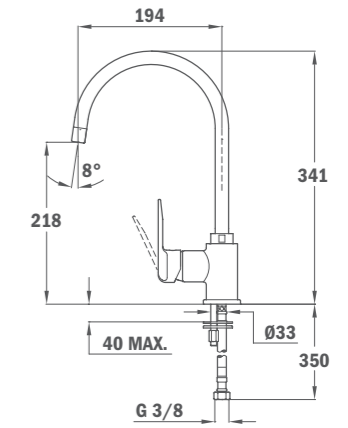

COULEUR
Noir

Réf. 53995120FN | EAN : 8421152137109

Prix public indicatif : 187€*