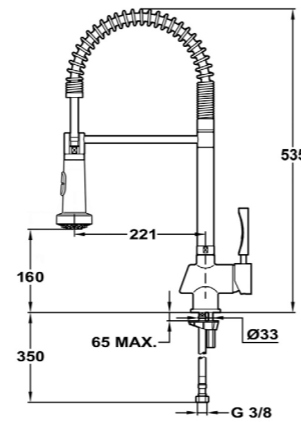

COULEUR
Chrome

Réf. 1816002 | EAN : 8421152043318

Prix public indicatif : 436€*

ARK 999
MAESTRO

- Mitigeur d'évier professionnel avec bec pivotant et flexible
- Douchette à main avec fonction d'arrêt. 1 fonction: douche
- Ressort flexible haute résistance
- Tuyau flexible en inox renforcé avec du plastique pour une meilleure protection et un nettoyage facile