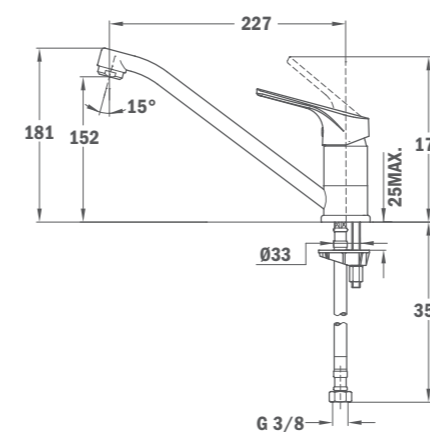

MTP 913 METALLIC BLACK
EASY

- Bec pivotant
- Aérateur anti-calcaire
- Tuyaux flexibles 3/8"

MTP 913 CARBON
EASY

- Bec pivotant
- Aérateur anti-calcaire
- Tuyaux flexibles 3/8"

ML
EASY

- Bec pivotant
- Aérateur anti-calcaire