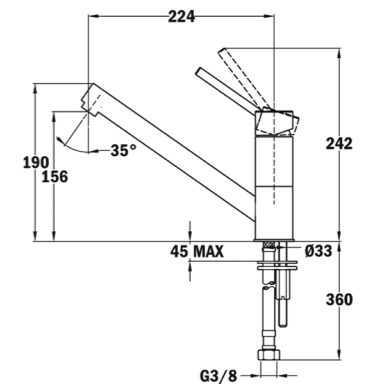

COULEUR
Chrome

Réf. 509130200 | EAN : 8421152084809

Prix public indicatif : 187€*