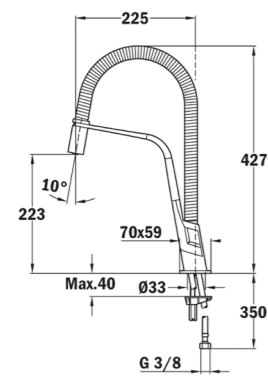

*Tous les robinets ne sont pas équipés de cartouches avec des régulateurs de température et de débit

IC 939
MAESTRO

- Bec pivotant et flexible
- Aérateur anti-calcaire
- Tube en caoutchouc flexible haute résistance
- Tuyau flexible en inox
- Mitigeur rabattable 1 fonction: économiseur d'eau