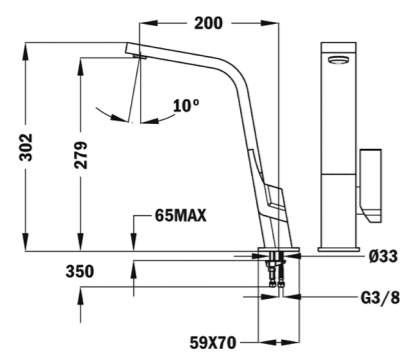

FO 915
TOTAL

- Design minimaliste
- Bec pivotant
- Aérateur anti-calcaire
- Couleur chrome

FO 915 BC
TOTAL

- Design minimaliste
- Bec pivotant
- Aérateur anti-calcaire
- Couleur blanc

FO 915 NC
TOTAL

- Design minimaliste
- Bec pivotant
- Aérateur anti-calcaire
- Couleur noir