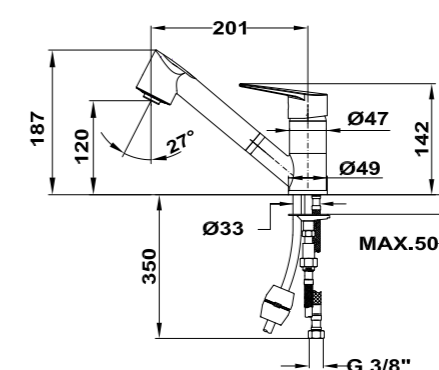

Prix public indicatif : 249€*

MTP 978
EASY

- Bec pivotant
- Douchette extractible avec deux fonctions
- Tuyau extractible extra-résistant certifié
- Aérateur anti-calcaire
- Cartouche de 40mm
- Système de fixation Easy Quick

COULEUR
Chrome

Réf. 469781200 | EAN : 8413509220251

Prix public indicatif : 199€*

MTP 978 METALLIC BLACK
EASY

- Bec pivotant
- Douchette extractible avec deux fonctions
- Tuyau extractible extra-résistant certifié
- Aérateur anti-calcaire
- Cartouche de 40mm
- Système de fixation Easy Quick
- Metallic Black