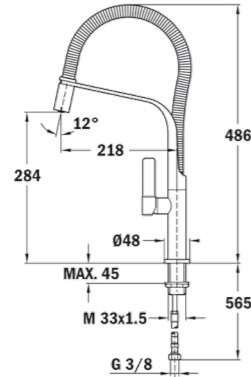

COULEUR
Chrome

Réf. 629990200 | EAN : 8421152131565

Prix public indicatif : 323€*