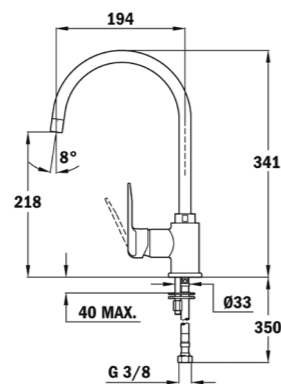

Réf. 539156200 | EAN : 8413509228509

Prix public indicatif : 99€*

IN 995
EASY

- Design minimaliste
- Bec pivotant
- Aérateur anti-calcaire
- Tuyaux flexibles 3/8"

COULEUR
Chrome

Réf. 5399512 | EAN : 8421152066669