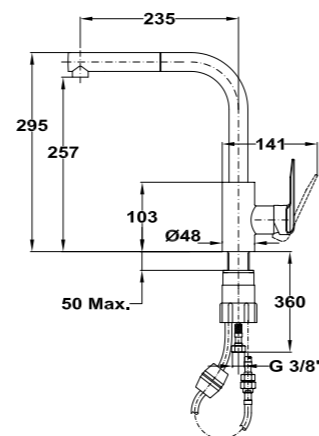

COULEUR
Bleu

Réf. 62997020FB | EAN : 8421152141854

Prix public indicatif : 323€*

IN 938
TOTAL

- Bec pivotant
- Aérateur anti-calcaire
- Douchette extractible en inox: 1 fonction
- Couleur chrome

COULEUR
Chrome