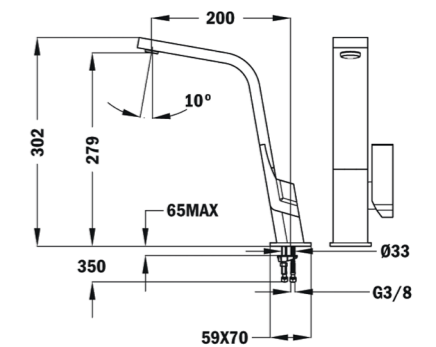

Réf. 239381200 | EAN : 8421152086995

Prix public indicatif : 210€*

IC 915 N
TOTAL

- Bec pivotant
- Aérateur anti-calcaire intégré dans le bec
- Surface résistante à l'usage quotidien
- Tuyaux flexibles 3/8"
- Couleur noir