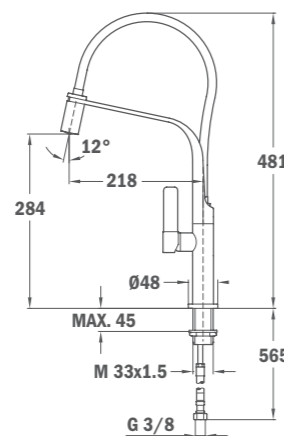

COULEUR
Bleu

Réf. 62997020FB | EAN : 8421152141854

Prix public indicatif : 323€*

IN 938
TOTAL

- Bec pivotant
- Aérateur anti-calcaire
- Douchette extractible en inox: 1 fonction
- Couleur chrome

COULEUR
Chrome