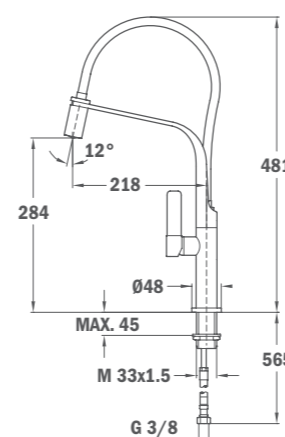

COULEUR
Orange

Réf. **62997020FA** | EAN : 8421152141847
Prix public indicatif : 323€*

997 FN BLACK
MAESTRO

- Bec pivotant et flexible
- Aérateur anti-calcaire
- Tube en caoutchouc flexible haute résistance
- Tuyau flexible en inox
- Mitigeur rabattable 1 fonction: économiseur d'eau
- Couleur noir