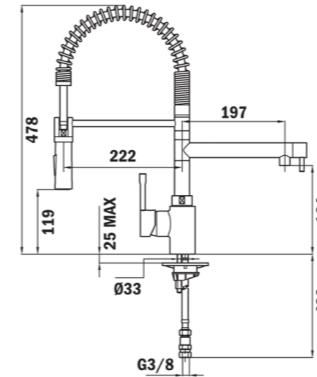

COULEUR
Chrome

Réf. 1816002 | EAN : 8421152043318

Prix public indicatif : 436€*

ARK 999
MAESTRO

- Mitigeur d'évier professionnel avec bec pivotant et flexible
- Douchette à main avec fonction d'arrêt. 1 fonction: douche
- Ressort flexible haute résistance
- Tuyau flexible en inox renforcé avec du plastique pour une meilleure protection et un nettoyage facile