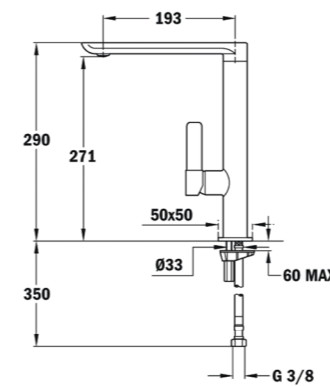

FO 915
TOTAL

- Design minimaliste
- Bec pivotant
- Aérateur anti-calcaire
- Couleur chrome

FO 915 BC
TOTAL

- Design minimaliste
- Bec pivotant
- Aérateur anti-calcaire
- Couleur blanc

FO 915 NC
TOTAL

- Design minimaliste
- Bec pivotant
- Aérateur anti-calcaire
- Couleur noir