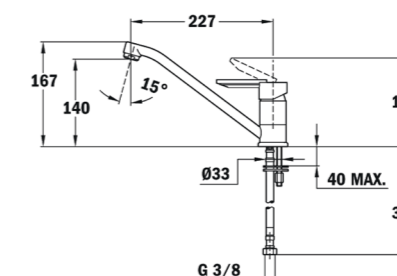

MTP 913 METALLIC BLACK
EASY

- Bec pivotant
- Aérateur anti-calcaire
- Tuyaux flexibles 3/8"

MTP 913 CARBON
EASY

- Bec pivotant
- Aérateur anti-calcaire
- Tuyaux flexibles 3/8"

ML
EASY

- Bec pivotant
- Aérateur anti-calcaire