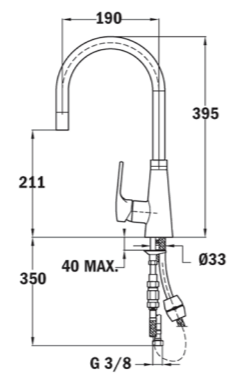

COULEUR
Chrome

Réf. 249380200 | EAN : 8421152084786

Prix public indicatif : 249€*