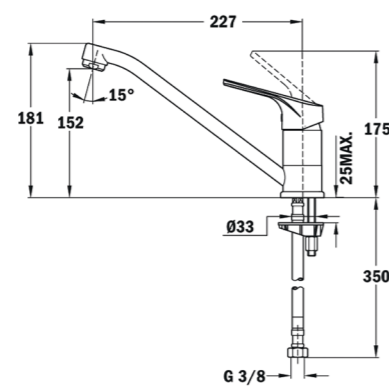

MTP 913 METALLIC BLACK
EASY

- Bec pivotant
- Aérateur anti-calcaire
- Tuyaux flexibles 3/8"

MTP 913 CARBON
EASY

- Bec pivotant
- Aérateur anti-calcaire
- Tuyaux flexibles 3/8"

ML
EASY

- Bec pivotant
- Aérateur anti-calcaire