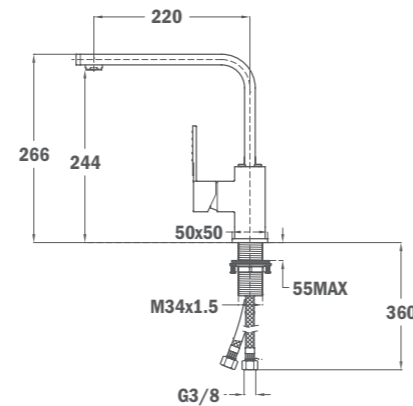

FO 915
TOTAL

- Design minimaliste
- Bec pivotant
- Aérateur anti-calcaire
- Couleur chrome

FO 915 BC
TOTAL

- Design minimaliste
- Bec pivotant
- Aérateur anti-calcaire
- Couleur blanc

FO 915 NC
TOTAL

- Design minimaliste
- Bec pivotant
- Aérateur anti-calcaire
- Couleur noir