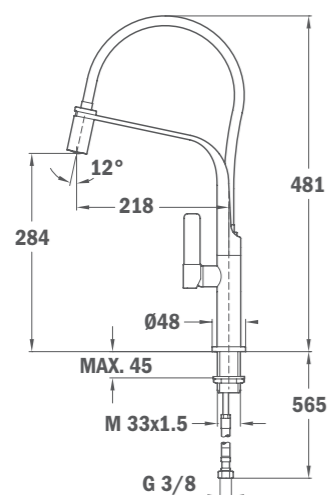

COULEUR
Orange

Réf. **62997020FA** | EAN : 8421152141847
Prix public indicatif : 323€*