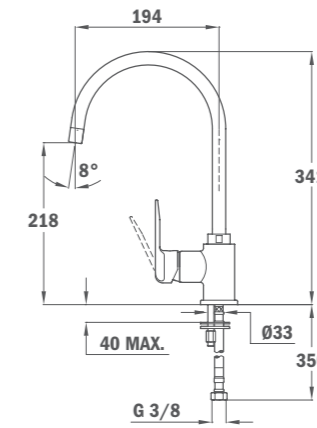

COULEUR
Chrome

Réf. 239991200 | EAN : 8421152112724

Prix public indicatif : 436€*

IN 995 FW WHITE
TOTAL

- Design minimaliste
- Bec pivotant
- Aérateur anti-calcaire
- Tuyaux flexibles 3/8"

COULEUR
Blanc

Réf. 53995120FW | EAN : 8421152137123