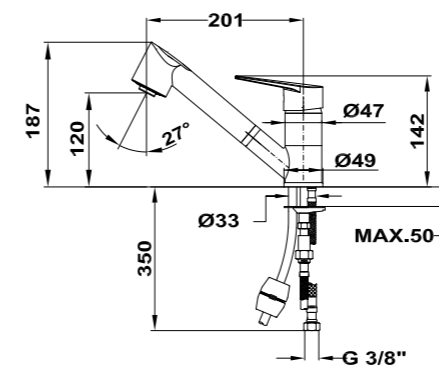

Prix public indicatif : 249€*

MTP 978
EASY

- Bec pivotant
- Douchette extractible avec deux fonctions
- Tuyau extractible extra-résistant certifié
- Aérateur anti-calcaire
- Cartouche de 40mm
- Système de fixation Easy Quick