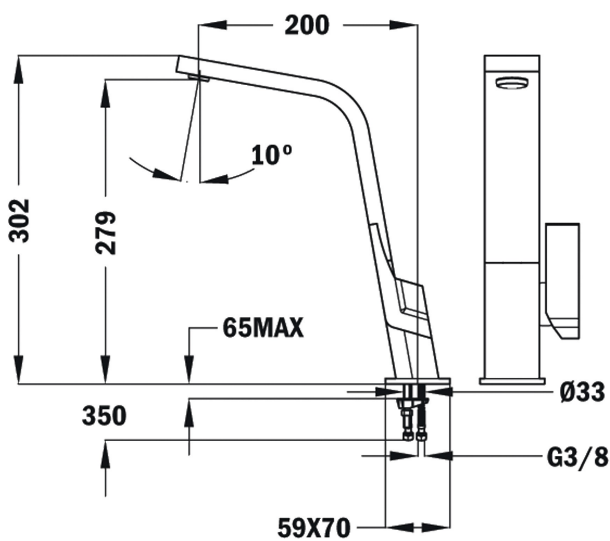

TEKA

IC 915

Mitigeur bec haut

Anti-Scale
Aerator

Swivel
Spout

RÉFÉRENCE

REF: 33915020N

EAN: 8421152091364

DESCRIPTION

Bec pivotant

Aérateur anti-calcaire intégré dans le bec

Surface résistante à l'usage quotidien

Tuyaux flexibles 3/8"

Couleur noir

DIMENSIONS

Hauteur du produit (mm): 302**Largeur du produit (mm):****Profondeur du produit (mm):****Longueur du produit (mm):****Poids net (kg):** 2,4