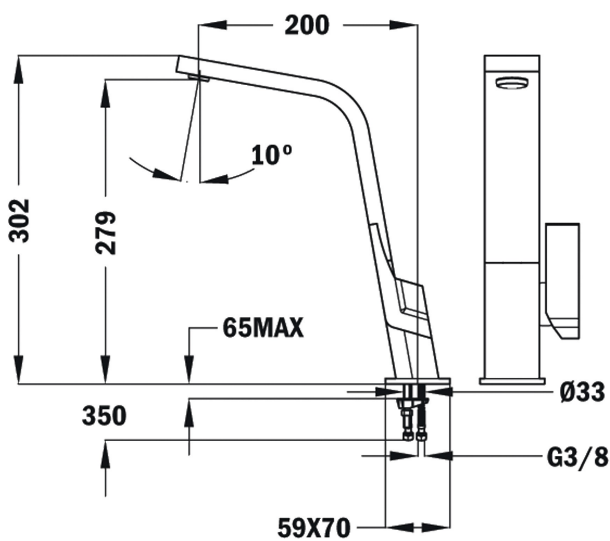

**TEKA****IC 915**  
Mitigeur bec hautAnti-Scale  
AeratorSwivel  
Spout**RÉFÉRENCE**

REF: 33915020N

EAN: 8421152091364

**DESCRIPTION**

Bec pivotant

Aérateur anti-calcaire intégré dans le bec

Surface résistante à l'usage quotidien

Tuyaux flexibles 3/8"

Couleur noir

**DIMENSIONS****Hauteur du produit (mm):** 302**Largeur du produit (mm):****Profondeur du produit (mm):****Longueur du produit (mm):****Poids net (kg):** 2,4**COULEURS**