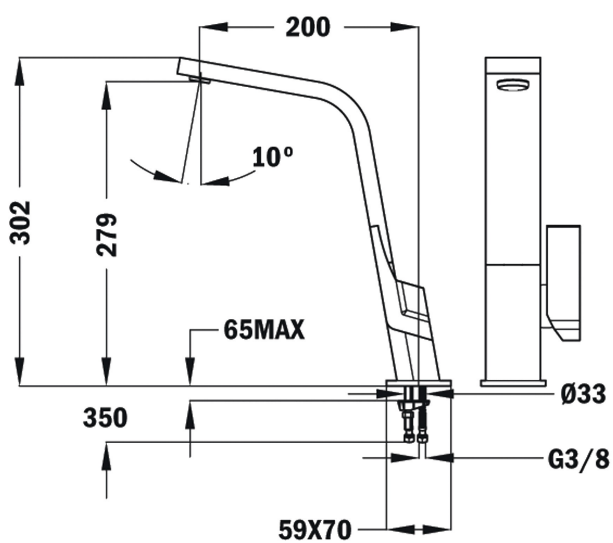

 Anti-Scale
 Aerator

 Swivel
 Spout

RÉFÉRENCE

REF: 33915020W

EAN: 8421152091357

DESCRIPTION

Bec pivotant

Aérateur anti-calcaire intégré dans le bec

Surface résistante à l'usage quotidien

Couleur blanc

DIMENSIONS

Hauteur du produit (mm): 302**Largeur du produit (mm):****Profondeur du produit (mm):****Longueur du produit (mm):****Poids net (kg):** 2,4