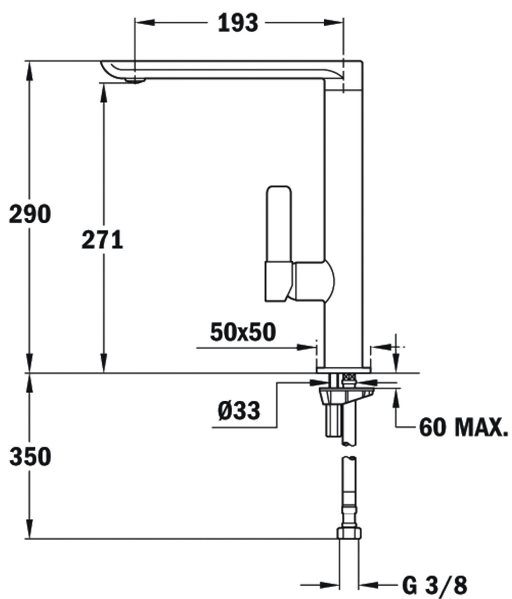

TEKA**FO 915**
Mitigeur bec hautAnti-Scale
AeratorSaving
WaterSwivel
Spout**RÉFÉRENCE**

REF: 62915020BC

EAN: 8421152134801

DESCRIPTION

Mitigeur d'évier à haut bec
Design minimaliste
Haut bec pivotant
Aérateur anti-calcaire
Cartouche avec disques en céramique de haute résistance
Contrôle de la température très précis
Plus grande sensibilité de manipulation avec des mouvements plus fluides
Tuyaux d'entrée flexibles de 3/8
Fabriqué en acier inoxydable de haute qualité AISI 304
Finition en acier inoxydable

DIMENSIONS**Hauteur du produit (mm):****Largeur du produit (mm):****Profondeur du produit (mm):****Longueur du produit (mm):****Poids net (kg):** 1,91**COULEURS**

	62915020BC	Blanc Chrome
	62915020I	Chrome Noir
	62915020I	Chrome
	62915020I	Acier inoxydable