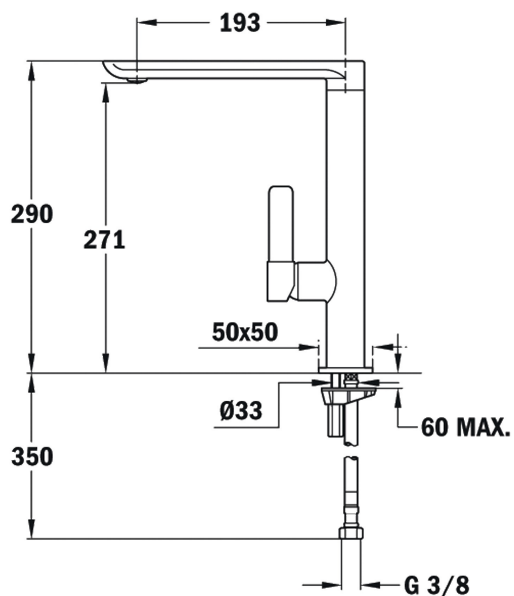

**TEKA****FO 915**  
Mitigeur bec hautAnti-Scale  
AeratorSaving  
WaterSwivel  
Spout**RÉFÉRENCE**

REF: 62915020NC

EAN: 8421152134832

**DESCRIPTION**

Mitigeur d'évier à haut bec  
Design minimaliste  
Haut bec pivotant  
Aérateur anti-calcaire  
Cartouche avec disques en céramique de haute résistance  
Contrôle de la température très précis  
Plus grande sensibilité de manipulation avec des mouvements plus fluides  
Tuyaux d'entrée flexibles de 3/8  
Fabriqué en acier inoxydable de haute qualité AISI 304  
Finition en acier inoxydable

**DIMENSIONS****Hauteur du produit (mm):** 290**Largeur du produit (mm):****Profondeur du produit (mm):** 193**Longueur du produit (mm):****Poids net (kg):** 1,91**COULEURS**

62915020NC Chrome Noir

62915020I Chrome

62915020I Blanc Chrome

62915020I Acier inoxydable