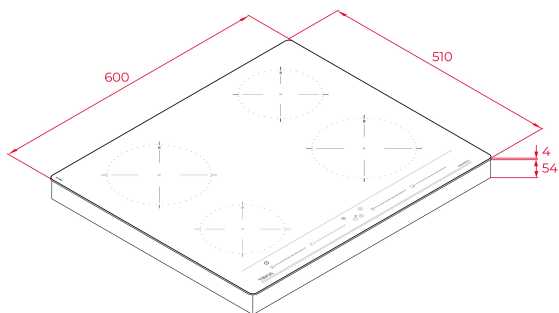

**TEKA****IZC 64010 M**

Table à induction de 60 cm en verre noir

Verrouillage  
autoInstallation  
facile

Multislider

Puissance

Power Plus

**RÉFÉRENCE**

REF: 112520015

EAN: 8434778012491

**DESCRIPTION**

Table à induction 60 cm

Commande tactile Touch Control Multislider

4 zones de cuisson :

2 zones Ø 185 mm

2 zones Ø 150 mm

Surface en verre céramique

Puissance nominale maximale 7200 W

**DIMENSIONS****Hauteur du produit (mm):** 58**Largeur du produit (mm):** 600**Profondeur du produit (mm):** 510**Longueur du produit (mm):****Poids net (kg):** 9,59**SPÉCIFICATIONS TECHNIQUES**