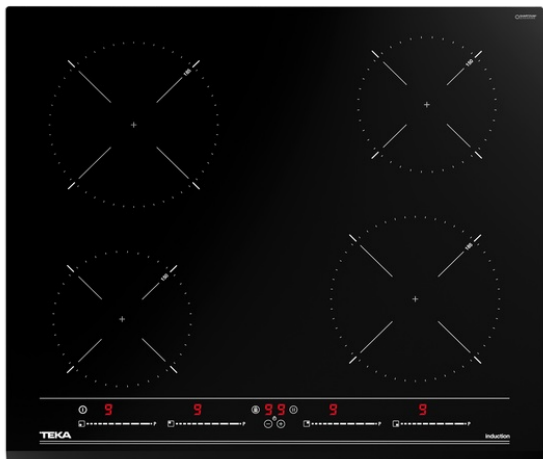

**TEKA****IZC 64010 M**

Table à induction de 60 cm en verre noir

Verrouillage  
autoInstallation  
facile

Multislider

Puissance

Power Plus

**RÉFÉRENCE**

REF: 112520015

EAN: 8434778012491

**DESCRIPTION**

Table à induction 60 cm

Commande tactile Touch Control Multislider

4 zones de cuisson :

2 zones Ø 185 mm

2 zones Ø 150 mm

Surface en verre céramique

Puissance nominale maximale 7200 W

**DIMENSIONS****Hauteur du produit (mm):** 58**Largeur du produit (mm):** 600**Profondeur du produit (mm):** 510**Longueur du produit (mm):****Poids net (kg):** 9,59**SPÉCIFICATIONS TECHNIQUES**

Taux de puissance (V): 220-240

Fréquence (Hz): 50/60

Puissance nominale maximale (W): -

**COULEURS**

112520015

Verre noir

**EFFICACITÉ ÉNERGÉTIQUE**

Power consumption in standby mode (W): -