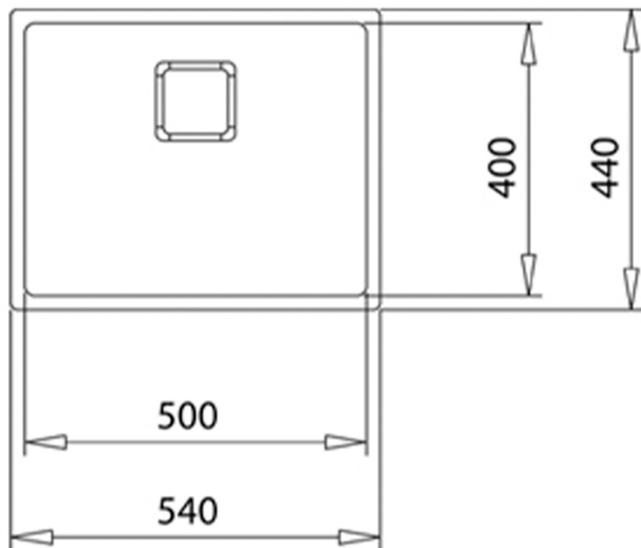

**FlexLinea RS15 50.40**

Évier une cuve en inox PVD couleur laiton

200mm

Hygiene

200mm

**RÉFÉRENCE**

REF: 115000023

EAN: 8434778004700

**DESCRIPTION**

Évier une cuve inox 18/10 traitement métal PVD sous vide couleur laiton

Triple possibilité d'installation : encastré, intégré à fleur du plan de travail ou sous plan

Inox 18/10 traitement metal PVD sous vide couleur laiton

Bac rayon de 15mm pour un nettoyage facile

Bonde à panier 3 1/2"

Cache carré

SilentSmart

Évacuation manuelle

Meuble bas de 60cm

**DIMENSIONS**

**Hauteur du produit (mm):**

**Largeur du produit (mm):** 440

**Profondeur du produit (mm):** 200

**Longueur du produit (mm):** 540

**Poids net (kg):** 4,1

**COULEURS**

115000023 Brass

115000024 Acier inoxydable

115000024 Copper