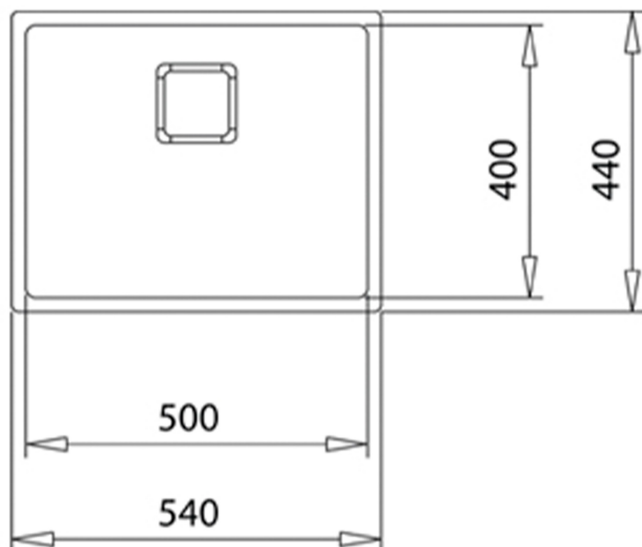

FlexLinea RS15 50.40

Évier une cuve en inox PVD couleur titane

200mm

Hygiene

200mm

**RÉFÉRENCE**

REF: 115000024

EAN: 8434778004717

DESCRIPTION

Évier une cuve

Triple possibilité d'installation : encastré, intégré à fleur du plan de travail ou sous plan

Inox 18/10 traitement metal PVD sous vide couleur titane

Bac rayon de 15mm pour un nettoyage facile

Bonde à panier 3 1/2"

Évacuation manuelle

Meuble de 60cm

DIMENSIONS**Hauteur du produit (mm):****Largeur du produit (mm):** 440**Profondeur du produit (mm):** 200**Longueur du produit (mm):** 540**Poids net (kg):** 4,1**COULEURS**