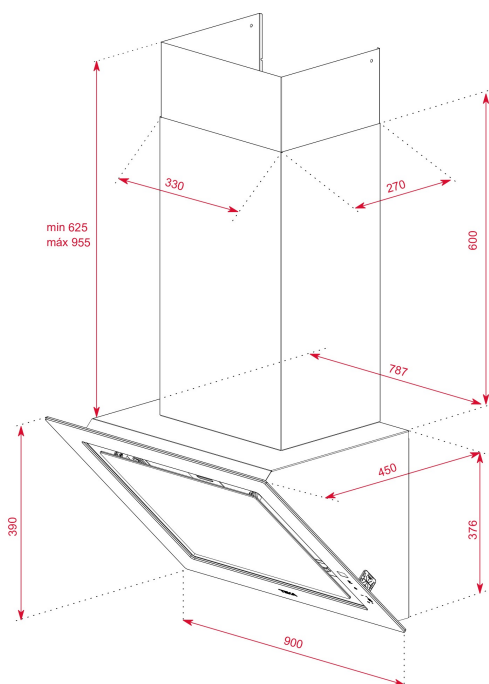

TEKA**DLV 98660 TOS BK**
Hotte verticale 90 cm noire

Fresh AIR

LED

Aspiration
péri-métriqueDélai
d'arrêt
programmé**RÉFÉRENCE**

REF: 112930029

EAN: 8434778011937

DESCRIPTION

Hotte verticale 90 cm A+ noire

Système d'aspiration périmétrique "Contour"

3 vitesses + 1 intensive

Programmateur de durée d'aspiration

Barre d'éclairage LED

Moteur blindé à double turbine ECOPOWER

Puissance d'extraction : min. 290 m³/h – max. 558 m³/h – boost 696 m³/h

DIMENSIONS**Hauteur du produit (mm):** 1001-1331**Largeur du produit (mm):** 900**Profondeur du produit (mm):** 450**Longueur du produit (mm):****Poids net (kg):** 20,27**SPÉCIFICATIONS TECHNIQUES**

Classe d'efficacité énergétique: A+

Bruit (LwA) Vitesse minimale (dB): 51

Bruit (LwA) Vitesse maximale (dB): 67

Bruit (LwA) Vitesse de pointe (dB): 70

Ø sortie (mm): 150

COULEURS

112930029 Noir

112930033 Blanc

112930033 Stone Grey