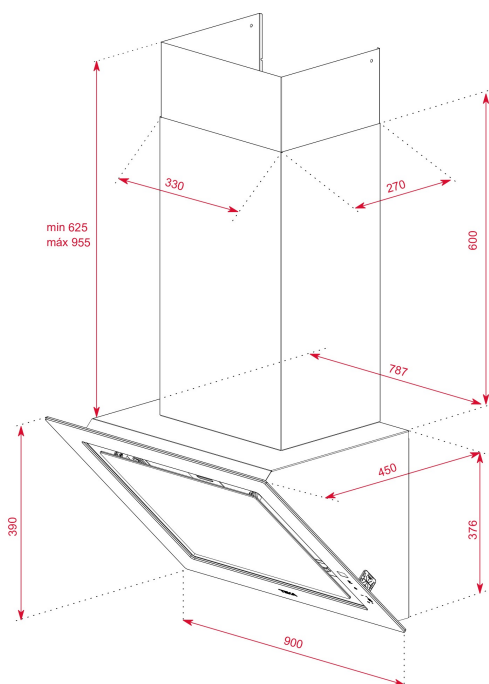

**TEKA****DLV 98660 TOS BK**  
Hotte verticale 90 cm noire

Fresh AIR

LED

Aspiration  
péri-métriqueDélai  
d'arrêt  
programmé**RÉFÉRENCE**

REF: 112930029

EAN: 8434778011937

**DESCRIPTION**

Hotte verticale 90 cm A+ noire

**DIMENSIONS****Hauteur du produit (mm):** 1001-1331**Largeur du produit (mm):** 900**Profondeur du produit (mm):** 450**Longueur du produit (mm):****Poids net (kg):** 20,27**SPÉCIFICATIONS TECHNIQUES**