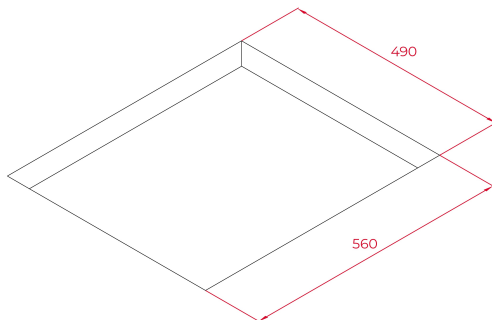

Verrouillage
auto

Installation
facile

Multislider

Puissance

Power Plus

Super
Zone