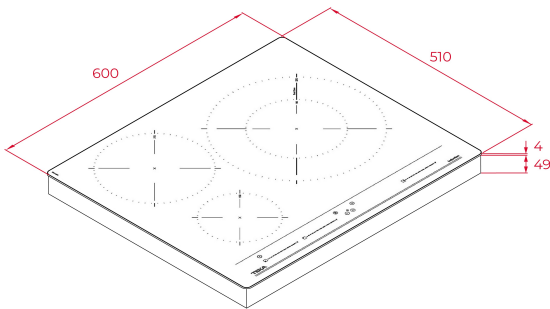

Verrouillage
auto

Installation
facile

Multislider

Puissance

Power Plus

Super
Zone