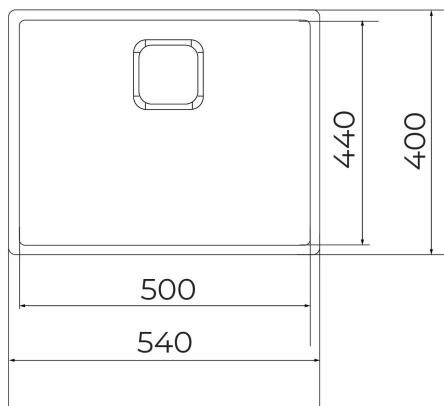

TEKA**FlexLinea RS15 50.40 PureClean**

Évier PureLine avec une cuve en inox et traitement exclusif qui repousse l'eau

RÉFÉRENCE

REF: 115000046

EAN: 8434778015539

DESCRIPTION

Évier PureClean avec une cuve
 Traitement exclusif qui repousse l'eau
 Triple possibilité d'installation : encastré, intégré à fleur du plan de travail ou sous plan
 Inox lisse 18/10
 Bac rayon de 15mm pour un nettoyage facile
 Bonde à panier 3 ½" et siphon
 Cache décoratif carré pour occulter élégamment l'orifice d'évacuation
 Inox grande épaisseur
 SilentSmart, 50% de bruit en moins
 Profondeur du bac 200 mm
 Meuble de 60 cm

Lifetime warranty
 +
 SilentSmart

200mm

Hygiene

200mm

DIMENSIONS

Hauteur du produit (mm):
Largeur du produit (mm): 440
Profondeur du produit (mm): 200
Longueur du produit (mm): 540
Poids net (kg): 4,1

**COULEURS**