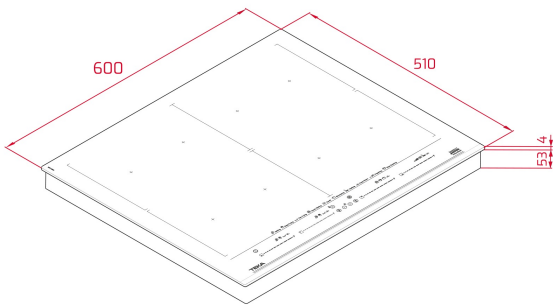

Verrouillage auto

Installation facile

Multislider

Puissance

Power Plus