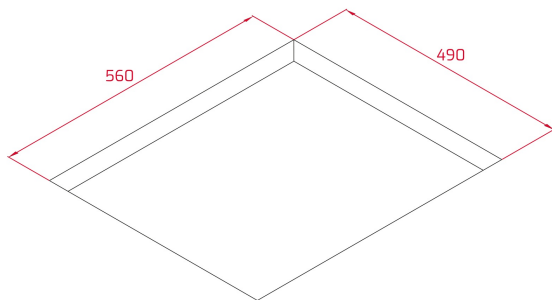

Verrouillage auto

Installation facile

Multislider

Puissance

Power Plus