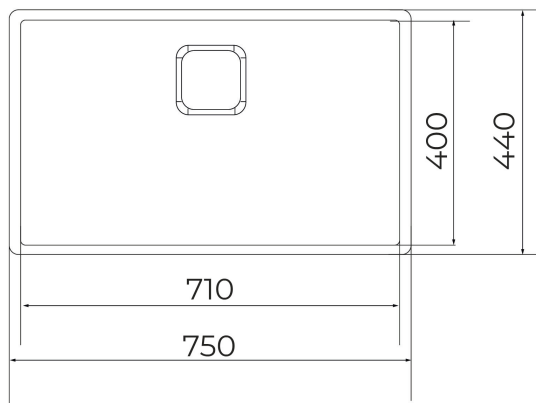

TEKA**FlexLinea RS15 71.40 PureClean**

Évier PureLine avec une cuve en inox et traitement exclusif qui repousse l'eau

RÉFÉRENCE

REF: 115000054

EAN: 8434778018684

DESCRIPTION

Évier PureClean avec une cuve
Traitement exclusif qui repousse l'eau
Triple possibilité d'installation : encastré, intégré à fleur du plan de travail ou sous plan
Inox lisse 18/10
Bac rayon de 15mm pour un nettoyage facile
Bonde à panier 3 ½" et siphon
Cache décoratif carré pour occulter élégamment l'orifice d'évacuation
Inox grande épaisseur
SilentSmart, 50% de bruit en moins
Profondeur du bac 200 mm
Meuble de 80 cm

200mm

Hygiène

200mm

DIMENSIONS**Hauteur du produit (mm):****Largeur du produit (mm):** 440**Profondeur du produit (mm):****Longueur du produit (mm):** 750**Poids net (kg):** 5,26**COULEURS**

115000054

Acier inoxydable