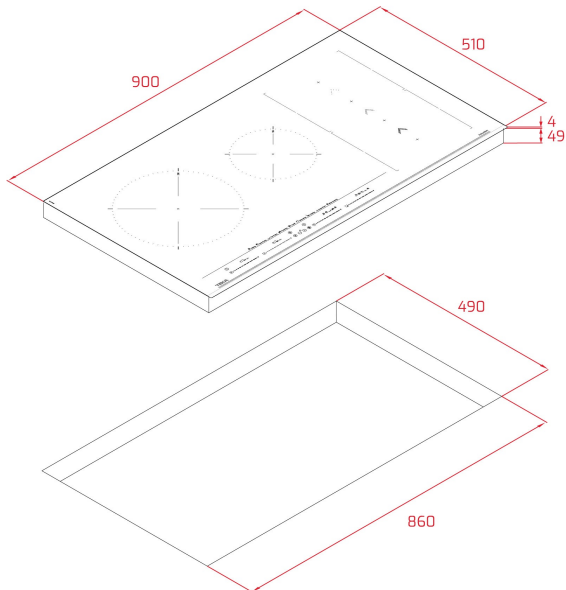

Verrouillage
auto

Installation
facile

Multislidier

Puissance

Power Plus