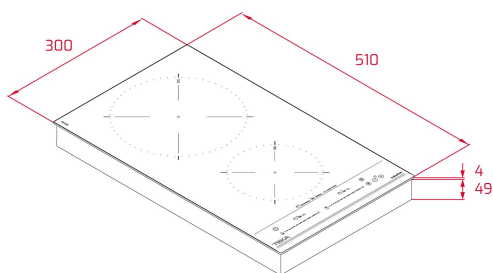

TEKA**IZC 32310 MSP**

Domino induction 30 cm avec commande tactile MultiSlider et 2 zones de cuisson

Verrouillage auto

Installation facile

MultiSlider

Puissance

Power Plus

**RÉFÉRENCE**

REF: 112520014

EAN: 8434778012064

DESCRIPTION

Domino induction 30cm

Commande tactile Touch Control Multislider

Fonctions directes : Mijoter, fondre et maintenir au chaud

2 zones de cuisson

1 zone Ø 215 mm

1 zone Ø 150 mm

Surface en verre céramique

Programmeur de temps de cuisson

Fonction Stop&Go

Power plus

Gestion de la puissance

Indicateur de chaleur résiduelle

Système d'installation facile Fast-Click

Système de sécurité Auto-lock

Verrouillage de sécurité enfants

Puissance nominale maximale 3600 W

DIMENSIONS**Hauteur du produit (mm):** 53**Largeur du produit (mm):** 300**Profondeur du produit (mm):** 510**Longueur du produit (mm):****Poids net (kg):** 4,78**SPÉCIFICATIONS TECHNIQUES**