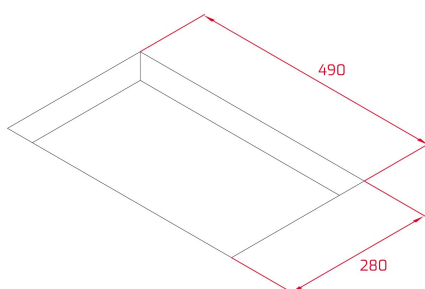

TEKA**IZC 32310 MSP**

Domino induction 30 cm avec commande tactile MultiSlider et 2 zones de cuisson

Verrouillage auto

Installation facile

MultiSlider

Puissance

Power Plus

**RÉFÉRENCE**

REF: 112520014

EAN: 8434778012064

DESCRIPTION

Domino induction 30cm

Commande tactile Touch Control Multislider

Fonctions directes : Mijoter, fondre et maintenir au chaud

2 zones de cuisson

1 zone Ø 215 mm