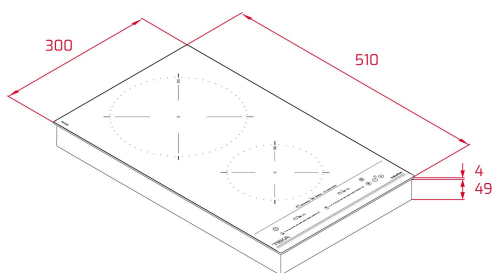

TEKA**IZC 32310 MSP**

Domino induction 30 cm avec commande tactile MultiSlider et 2 zones de cuisson

Verrouillage auto

Installation facile

MultiSlider

Puissance

Power Plus

**RÉFÉRENCE**

REF: 112520014

EAN: 8434778012064

DESCRIPTION

Domino induction 30cm

Commande tactile Touch Control Multislider

Fonctions directes : Mijoter, fondre et maintenir au chaud

2 zones de cuisson

1 zone Ø 215 mm

1 zone Ø 150 mm

Surface en verre céramique

Programmeur de temps de cuisson

Fonction Stop&Go

Power plus

Gestion de la puissance

Indicateur de chaleur résiduelle

Système d'installation facile Fast-Click

Système de sécurité Auto-lock

Verrouillage de sécurité enfants

Puissance nominale maximale 3600 W

DIMENSIONS**Hauteur du produit (mm): 53****Largeur du produit (mm): 300****Profondeur du produit (mm): 510****Longueur du produit (mm):****Poids net (kg): 4,78****SPÉCIFICATIONS TECHNIQUES**