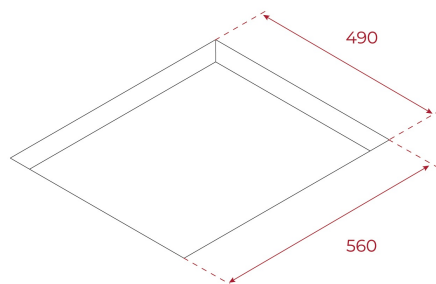

Installation
facile

Flex

Multislider

Puissance

Power Plus

RÉFÉRENCE

REF: 112510038

EAN: 8434778022827

4 zones de cuisson

2 zones Flex Ø 235 X 188,5 mm

Surface en verre céramique noir mat

Programmateur de temps de cuisson

Fonction Stop&Go

Power Plus

Gestion de la puissance

Indicateur de chaleur résiduelle

Système d'installation facile Fast-Click

Système de sécurité Auto-lock

Vérouillage de sécurité enfants

Puissance nominale maximale 7200 W

DIMENSIONS

Hauteur du produit (mm): 53

Largeur du produit (mm): 600

Profondeur du produit (mm): 510

Longueur du produit (mm):

Poids net (kg): 10,66

SPÉCIFICATIONS TECHNIQUES

Taux de puissance (V): 220-240

Fréquence (Hz): 50/60

Puissance nominale maximale (W): -

COULEURS

112510038