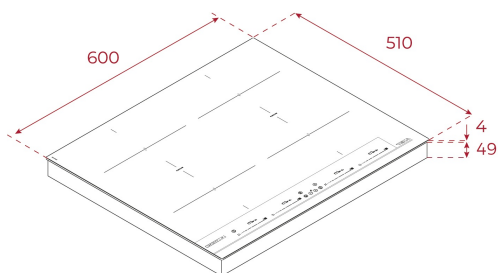

Installation
facile

Flex

Multislider

Puissance

Power Plus

RÉFÉRENCE

REF: 112510038

EAN: 8434778022827

4 zones de cuisson

2 zones Flex Ø 235 X 188,5 mm

Surface en verre céramique noir mat

Programmateur de temps de cuisson

Fonction Stop&Go

Power Plus

Gestion de la puissance

Indicateur de chaleur résiduelle

Système d'installation facile Fast-Click

Système de sécurité Auto-lock

Vérouillage de sécurité enfants

Puissance nominale maximale 7200 W

DIMENSIONS

Hauteur du produit (mm): 53

Largeur du produit (mm): 600

Profondeur du produit (mm): 510

Longueur du produit (mm):

Poids net (kg): 10,66

SPÉCIFICATIONS TECHNIQUES

Taux de puissance (V): 220-240

Fréquence (Hz): 50/60

Puissance nominale maximale (W): -

COULEURS

112510038