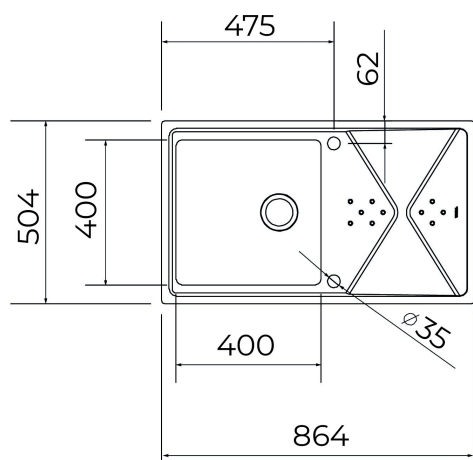

## Brooklyn 50 M-XP 1B 1D

Évier inox polis 18/10 un bac un égouttoir réversible

Hygiene

## DESCRIPTION

Évier inox polis 18/10 un bac un égouttoir

Réversible

Double possibilité d'installation : sur plan ou à fleur

Évacuation auto bouton pneumatique avec bonde à panier 3 1/2" et siphon

SilentSmart, 50% de bruit en moins

Profondeur du bac 210 mm

Meuble de 50 cm

## DIMENSIONS

**Hauteur du produit (mm):**

**Largeur du produit (mm):** 504

**Profondeur du produit (mm):**

**Longueur du produit (mm):** 864

**Poids net (kg):** 5,38