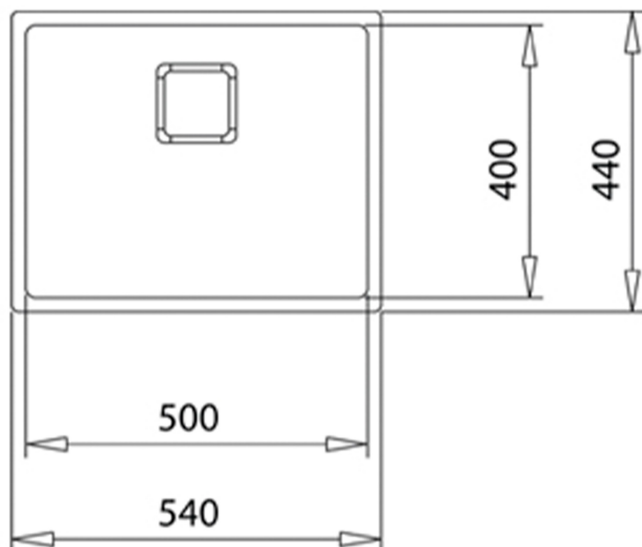

200mm

Hygiene

200mm

## DESCRIPTION

Évier une cuve

Triple possibilité d'installation : encastré, intégré à fleur du plan de travail ou sous plan

Inox 18/10 traitement metal PVD sous vide couleur cuivre

Bac rayon de 15mm pour un nettoyage facile

Bonde à panier 3 1/2"

Cache carré

SilentSmart

Évacuation manuelle

Meuble bas de 60cm

## DIMENSIONS

**Hauteur du produit (mm):****Largeur du produit (mm):** 440**Profondeur du produit (mm):** 200**Longueur du produit (mm):** 540**Poids net (kg):** 4,1