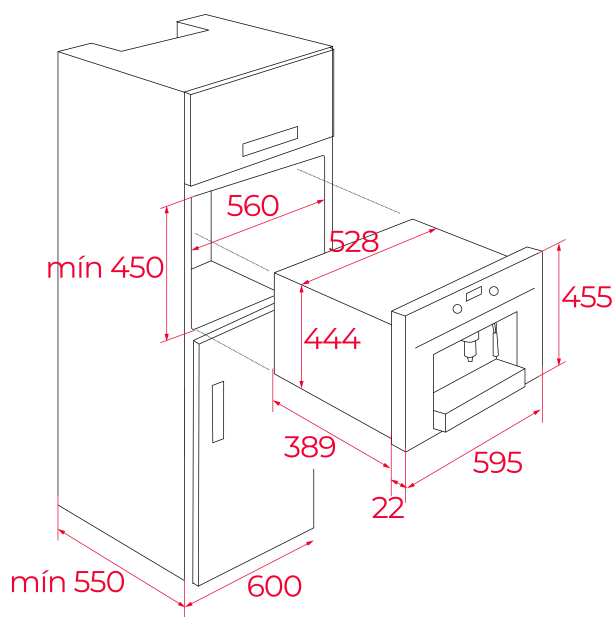

Coffee
beans

Ground
coffee