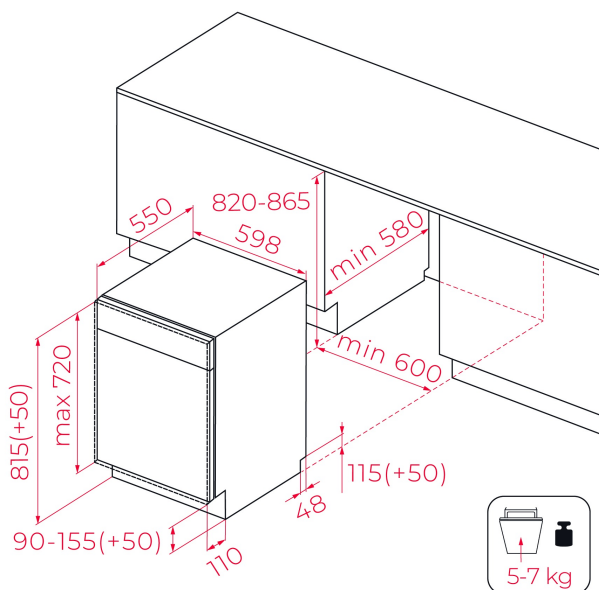

**TEKA****DFI 46720**

Lave-vaisselle porte fixe 60cm 13 couverts

Fonction  
ECOPremium  
Dry**RÉFÉRENCE**

REF: 114270036

EAN: 8434778032710

**DESCRIPTION**

Lave-vaisselle intégré

Bandeau de commande à boutons

**DIMENSIONS****Hauteur du produit (mm):** 815**Largeur du produit (mm):** 598**Profondeur du produit (mm):** 550**Longueur du produit (mm):****Poids net (kg):** 28,33**SPÉCIFICATIONS TECHNIQUES**

Classe d'efficacité énergétique: A+++