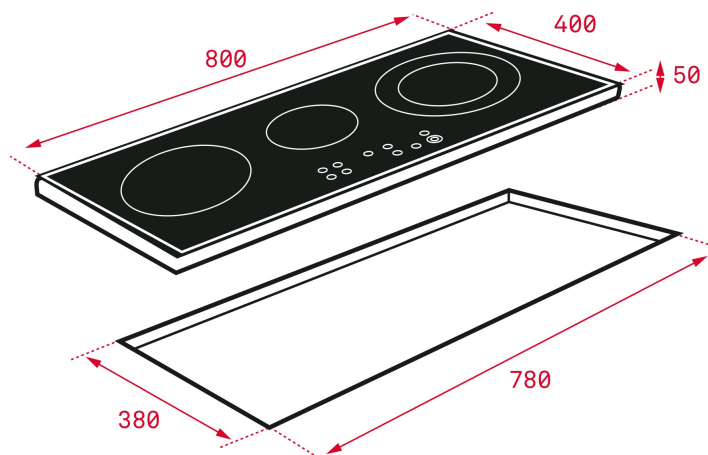

Maestro

COLOURS

REFERENCE

REF. 10210166
EAN. 8421152148365

TEKA

IR 8300 HS

FEATURES

Table induction 90cm
Puissance nominale maximale 7400W
Touch Control Multislider
3 zones de cuisson :
1 zone Q 180mm/280mm
1 zone Q 210mm
1 zone Q 145mm
Programmeur temps de cuisson
Fonction spéciales iCooking (maintien au chaud et ébullition rapide)
Programmeur temps de cuisson et indépendant pour chaque zone
Fonction Power Plus
Cuisson à basse température
Système de verrouillage sécurité
Verre biseauté

DIMENSIONS

Hauteur du produit (mm): 50

Largeur du produit (mm): 800

Profondeur du produit (mm):
400

Longueur du produit (mm):

Poids net (kg): 11

TECH SPECS

MESURES D'ADAPTATION

Largeur d'encastrement (mm): 780

Profondeur d'encastrement (mm): 380

Hauteur d'encastrement (mm): 50

CARACTÉRISTIQUES PARTICULIÈRES

Nombre de niveaux de puissance: 9

Mantien au chaud: Oui

Fonction à basse température: Oui

Zone de cuisson centrale - Type: Single Zone

Zone de cuisson centrale - Consommation (W): 1400 - 1800

Zone de cuisson du centre droit - Diamètre (mm): 180 / 280

Zone de cuisson du centre droit - Type: Double Zone