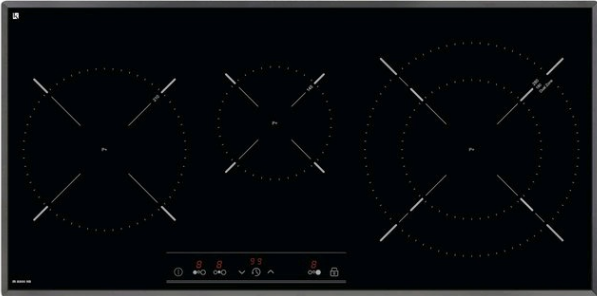

IR 8300 HS Table induction 90cm verre noir

Verrouillage auto

Installation facile

Puissance

Power Plus

DESCRIPTION

Table induction 90cm verre noir

LIFE STYLE

Maestro

COLOURS

REFERENCE

REF. 10210166
EAN. 8421152148365

TEKA

IR 8300 HS

FEATURES

Table induction 90cm
Puissance nominale maximale 7400W
Touch Control Multislider
3 zones de cuisson :
1 zone Q 180mm/280mm
1 zone Q 210mm
1 zone Q 145mm
Programmeur temps de cuisson
Fonction spéciales iCooking (maintien au chaud et ébullition rapide)
Programmeur temps de cuisson et indépendant pour chaque zone
Fonction Power Plus
Cuisson à basse température
Système de verrouillage sécurité
Verre biseauté

DIMENSIONS

Hauteur du produit (mm): 50

Largeur du produit (mm): 800

Profondeur du produit (mm):
400

Longueur du produit (mm):

Poids net (kg): 11

TECH SPECS

MESURES D'ADAPTATION

Zone de cuisson centrale - Type: Single Zone

Zone de cuisson centrale - Consommation (W): 1400 - 1800

Zone de cuisson du centre droit - Diamètre (mm): 180 / 280

Zone de cuisson du centre droit - Type: Double Zone