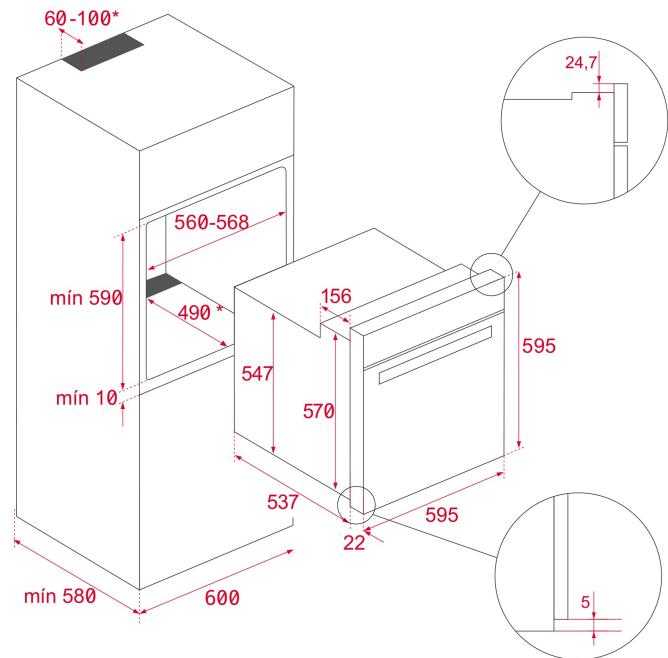

Chauffe rapide

Porte double vitrage

Ventilation dynamique

Lèchefrite émaillée et grille (avec système anti-basculement)

Commandes escamotables

DIMENSIONS

Hauteur du produit (mm): 595

Largeur du produit (mm): 595

Profondeur du produit (mm):
537+22

Longueur du produit (mm):

Poids net (kg): 26

TECH SPECS

CARACTÉRISTIQUES PARTICULIÈRES

Certificats: N / CE / CCA / CB

Nombre de cavités: 1

Cavité émaillée: Oui

CONNEXION ÉLECTRIQUE

Puissance nominale maximale (W): 2615

Fréquence (Hz): 50/60

Tension (V): 220-240

Longueur du câble d'alimentation(cm): 110

Consommation de l'éclairage intérieur (W): 25

CONSOMMATION D'ÉNERGIE