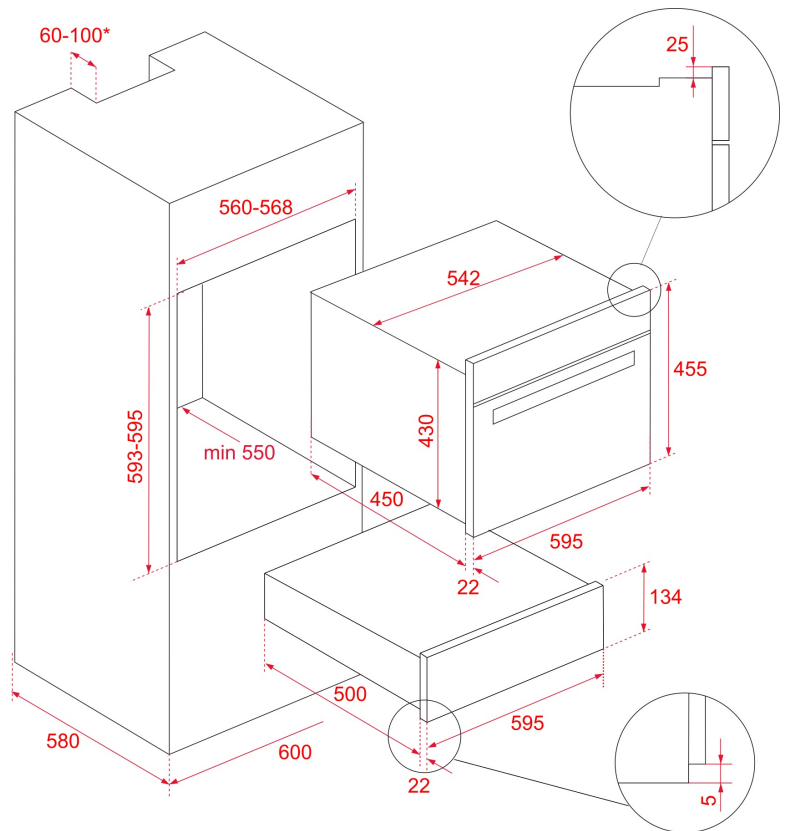

### REFERENCE

REF. 40589920  
EAN. 8421152145623

**TEKA**

**CP 15 GS**

**FEATURES**

Chauffe-plats noir

Thermostat réglable 30° - 80° C

Puissance nominale maximale : 430 W

Capacité pour 6 couverts, exemples : 6 assiettes plates (24 cm), 6 assiettes creuses (10 cm) et 3 plats (17, 19 et 32 cm) ou 20

assiettes plates (28 cm) ou 40 tasses de thé ou 80 tasses de café

Tiroir télescopique extraible

## DIMENSIONS

Hauteur du produit (mm): 140

Largeur du produit (mm): 595

Profondeur du produit (mm):  
557

Longueur du produit (mm):

Poids net (kg): 18