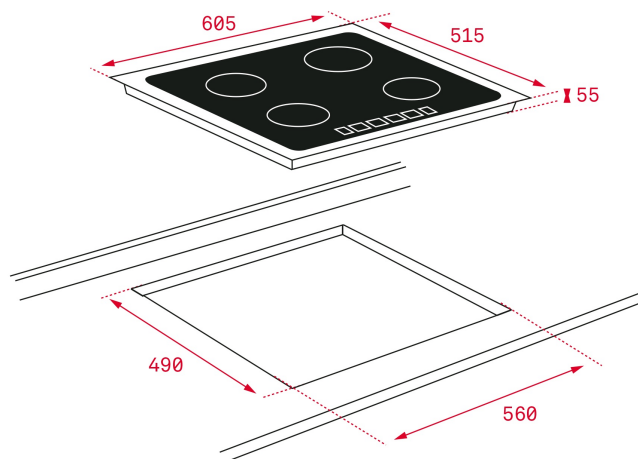

Table à induction 60 cm verre noir

LIFESTYLE

Maestro

COULEURS

RÉFÉRENCE

REF. 10210183
EAN. 8421152148488

DESCRIPTION

Table à induction 60 cm
Commande escamotable iKnob
Programmeur de temps de cuisson
3 zones de cuisson :
1 zone Ø 145 mm
1 zone Ø 210 mm
1 zone Ø 190/300 mm
2 fonctions directes : ébullition rapide et maintient au chaud
Fonction Power Plus
Fonction Stop&Go
Fonction de mise en sourdine
Système d'optimisation des casseroles
Système d'installation Fast-Click
Système de verrouillage de sécurité
Puissance nominale totale : 7.400 W

DIMENSIONS

Hauteur du produit (mm): 50

Largeur du produit (mm):

605

Profondeur du produit (mm):

515

Longueur du produit (mm):

Poids net (kg): 10,7

SPÉCIFICATIONS TECHNIQUES

MESURES D'ADAPTATION

Largeur d'encastrement (mm): 560

Profondeur d'encastrement (mm): 490

Hauteur d'encastrement (mm): 50

CARACTÉRISTIQUES PARTICULIÈRES

Nombre de niveaux de puissance: 9

Puissance nominale maximale (W) (plaque électrique): 7400

ZONES DE CUISSON

Zones de cuisson: 3

Consommation énergétique pour la table entière Wk/Kg: 184

Zone de cuisson arrière gauche - Diamètre (mm): 210