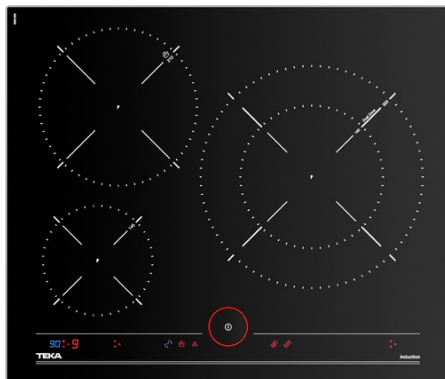

TEKA

iKnob IT 6350 Table à induction 60 cm verre noir

Verrouillage
auto

Installation
facile

Puissance

Power Plus

Fonction
Synchro

DESCRIPTIONS

Table à induction 60 cm verre noir

LIFESTYLE

Maestro

COULEURS

RÉFÉRENCE

REF. 10210183
EAN. 8421152148488

DESCRIPTION

Table à induction 60 cm
Commande escamotable iKnob
Programmeur de temps de cuisson
3 zones de cuisson :
1 zone Ø 145 mm
1 zone Ø 210 mm
1 zone Ø 190/300 mm
2 fonctions directes : ébullition rapide et maintient au chaud
Fonction Power Plus
Fonction Stop&Go
Fonction de mise en sourdine
Système d'optimisation des casseroles
Système d'installation Fast-Click
Système de verrouillage de sécurité
Puissance nominale totale : 7.400 W

DIMENSIONS

Hauteur du produit (mm): 50

Largeur du produit (mm):

605

Profondeur du produit (mm):

515

Longueur du produit (mm):

Poids net (kg): 10,7

Puissance nominale maximale (W) (plaque électrique): 7400

ZONES DE CUISSON

Zones de cuisson: 3

Consommation énergétique pour la table entière Wk/Kg: 184

Zone de cuisson arrière gauche - Diamètre (mm): 210