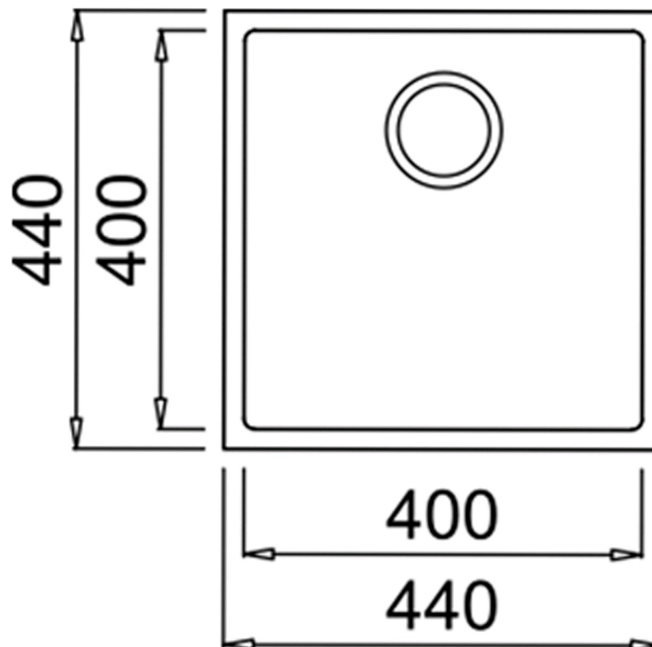

**SQUARE 40.40 TG W** Évier encastrable sous plan Tegrinite+ avec une cuve couleur blanc

Colour Intensity

200mm

Easy\_Clean

Food safe

200mm

**DESCRIPTIONS**

Évier encastrable sous plan Tegrinite+ avec une cuve couleur blanc

### **DESCRIPTION**

Évier encastrable sous plan Tegrinite+ avec une cuve couleur blanc  
Surface hautement résistante aux impacts, chocs thermiques et hautes températures  
Résistance à la décoloration  
Surface non poreuse facile à nettoyer qui empêche la prolifération des bactéries  
Évacuation manuelle avec bonde à panier 3 ½" et siphon  
Profondeur du bac 200 mm  
Meuble de 50 cm

## DIMENSIONS

Hauteur du produit (mm):

Largeur du produit (mm): 440

Profondeur du produit (mm):

200

Longueur du produit (mm):

440

Poids net (kg): 5,4

### MAIN BOWL

Longueur de la cuve principale (mm): 400

Largeur de la cuve principale (mm): 400

Profondeur de la cuve principale (mm): 200