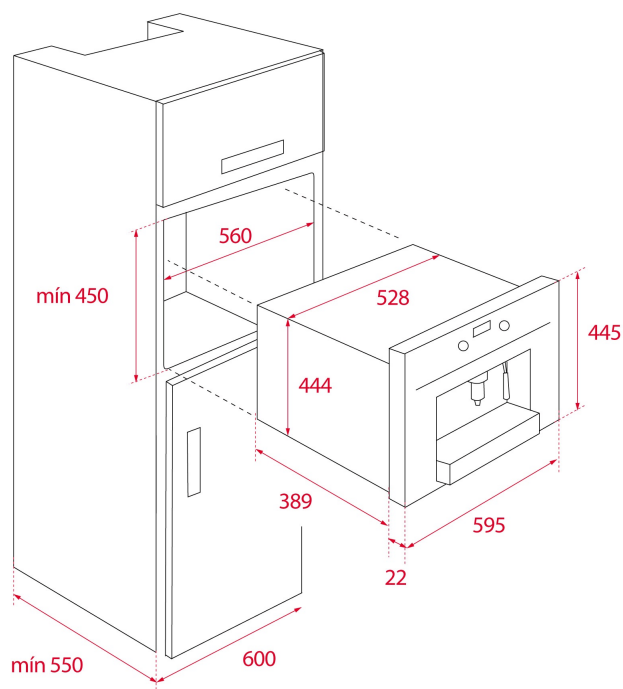

REF. 41598030
EAN. 8421152145401

FEATURES

Machine à café broyeur
Capacité : 2 tasses
Distributeur adaptable pour café, vapeur ou eau chaude
Moulin en acier intégré pour café en grain : 13 positions différentes
Fonction autonettoyage
Réglage de la température, intensité et quantité de café
Panneau de commande électronique
Rails télescopiques pour une extraction facile de la cafetière
30 programmes
Puissance de la pompe : 15 bar
Bac de récupération du café usagé
Bac à café en grain, capacité 200 gr
Bac à café pré-moulu
Réservoir à eau : 1.8 L
Détartrage automatique
Éclairage à LED

DIMENSIONS

Hauteur du produit (mm): 455
 Largeur du produit (mm): 592
 Profondeur du produit (mm):
 411
 Longueur du produit (mm):
 Poids net (kg): 23

TECH SPECS

MESURES D'ADAPTATION

Profondeur d'encastrement (mm): 550
 Hauteur d'encastrement (mm): 450

CARACTÉRISTIQUES PARTICULIÈRES

Type d'installation: Intégré
 Certificats: IMQ/CCC
 Pression de la pompe (Bar): 15
 Puissance de la pompe (W): 50
 Traitement anti traces de doigts: Oui
 Nombre de programmes: 30
 Nombre de tasses: 2
 Distribution de café réglable: Oui
 Tuyau d'arrivée d'eau chaude ou de vapeur: Oui
 Café moulu: Oui
 Fonction On/Off: Oui
 Générateur de Vapeur: Oui
 Eau chaude: Oui
 Horloge (option dans le menu): Oui
 Détartrage (option dans le menu): Oui
 Réglage de la Température du café (option dans le menu): Oui
 Températures du café: Oui
 Indicateur de fonction sélectionnée: Oui
 Indicateur de remplissage du réservoir d'eau: Oui
 Réglage de finesse de la mouture: Oui