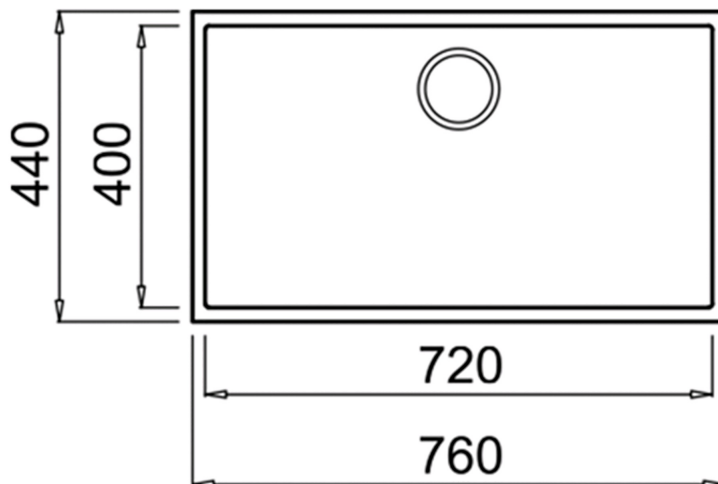

TEKA

SQUARE 72.40 TG ST Évier encastrable sous plan Tegrinite+ avec une cuve couleur Stone Grey

Colour Intensity

200mm

Easy_Clean

Food safe

200mm

DESCRIPTIONS

DESCRIPTION

Évier encastrable sous plan Tegrinite+ avec une cuve couleur stone grey
Surface hautement résistante aux impacts, chocs thermiques et hautes températures
Résistance à la décoloration
Surface non poreuse facile à nettoyer qui empêche la prolifération des bactéries
Vidage manuel avec bonde à panier 3 ½" et siphon
Profondeur du bac 200 mm
Meuble de 80 cm

DIMENSIONS

Hauteur du produit (mm):

Largeur du produit (mm): 440

Profondeur du produit (mm):

200

Longueur du produit (mm):

760

Poids net (kg): 10,83

SPÉCIFICATIONS TECHNIQUES

MAIN BOWL

Longueur de la cuve principale (mm): 720

Largeur de la cuve principale (mm): 400

Profondeur de la cuve principale (mm): 200

AUTRES CARACTÉRISTIQUES

Matériaux: Granit Tegrinite+