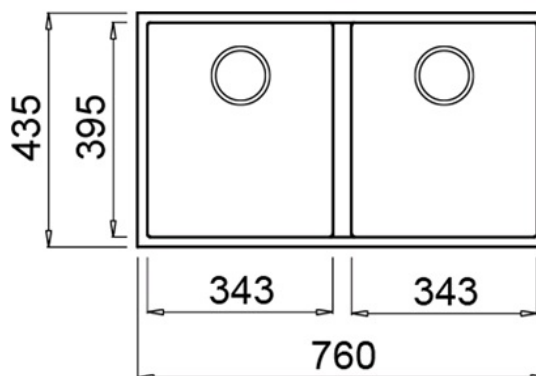

TEKA

SQUARE 2C 760 ST Évier encastrable sous plan Tegrinite+ avec deux cuves couleur stone grey

Colour Intensity

200mm

Easy_Clean

Food safe

200mm

DESCRIPTIONS

DESCRIPTION

Évier encastrable sous plan Tegranite+ avec deux cuves couleur stone grey
Surface hautement résistante aux impacts, chocs thermiques et hautes températures
Résistance à la décoloration
Surface non poreuse facile à nettoyer qui empêche la prolifération des bactéries
Évacuation manuelle avec bonde à panier 3 ½" et siphon
Profondeur du bac 200 mm
Meuble de 80 cm

DIMENSIONS

Hauteur du produit (mm):

Largeur du produit (mm): 435

Profondeur du produit (mm):

200

Longueur du produit (mm):

760

Poids net (kg): 10,89

SPÉCIFICATIONS TECHNIQUES

MAIN BOWL

Longueur de la cuve principale (mm): 343

Largeur de la cuve principale (mm): 395

Profondeur de la cuve principale (mm): 200

AUTRES CARACTÉRISTIQUES

Matériaux: Granit Tegrinite+