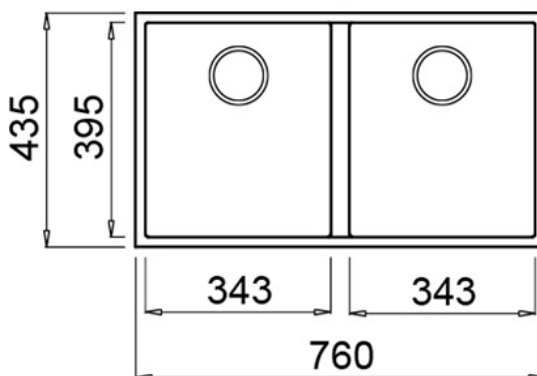

**TEKA**

**SQUARE 2C 760 TG W** Évier encastrable sous plan Tegrinite+ avec deux cuves couleur blanc

Colour Intensity

200mm

Easy\_Clean

Food safe

200mm

**DESCRIPTIONS**

Évier encastrable sous plan Tegrinite+ avec deux cuves couleur blanc

**LIFESTYLE**

Maestro

**COULEURS**

**RÉFÉRENCE**

REF. 115260028  
EAN. 8434778007268

**DESCRIPTION**

Évier encastrable sous plan Tegrinite+ avec deux cuves couleur blanc  
Surface hautement résistante aux impacts, chocs thermiques et hautes températures  
Résistance à la décoloration  
Surface non poreuse facile à nettoyer qui empêche la prolifération des bactéries  
Évacuation manuelle avec bonde à panier 3 ½" et siphon  
Profondeur du bac 200 mm  
Meuble de 80 cm

## DIMENSIONS

**Hauteur du produit (mm):** 200  
**Largeur du produit (mm):** 435  
**Profondeur du produit (mm):**  
200  
**Longueur du produit (mm):**  
760  
**Poids net (kg):** 10,89

### MAIN BOWL

**Longueur de la cuve principale (mm):** 343  
**Largeur de la cuve principale (mm):** 395  
**Profondeur de la cuve principale (mm):** 200