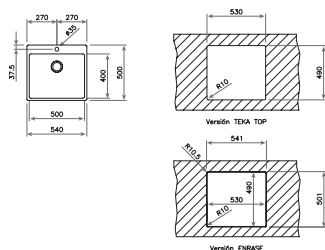

DIMENSIONS EXTÉRIEURES

↕ 500 mm ↗ 540 mm

Accessoires recommandés

PASSOIRE UNIVERSELLE
EN INOX
420x200x74 R15
RÉF. 40199072
EAN : 8421152144237