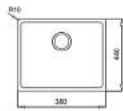

DIMENSIONS EXTÉRIEURES

⬆ 440 mm ⬆ 380 mm

Versión TEKA TOP