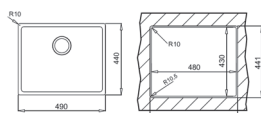

Versión ENRASE

Accessoires recommandés

PASSOIRE UNIVERSELLE
EN INOX
420x200x74 R15
RÉF. 40199072
EAN : 8421152144237