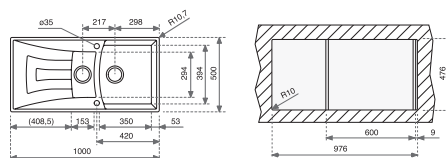

DIMENSIONS EXTÉRIEURES

⬆ 500 mm ➡ 1.000 mm