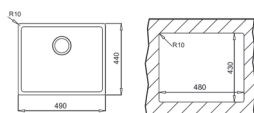

DIMENSIONS EXTÉRIEURES

↕ 440 mm → 490 mm

Versión TEKA TOP