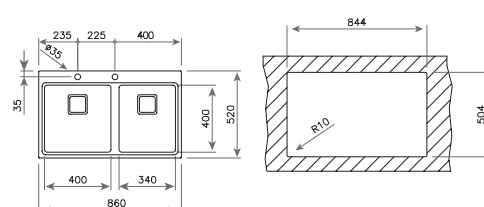

DIMENSIONS EXTÉRIEURES

⬆ 520 mm ➡ 860 mm

Accessoires recommandés

SET DE CUISINE
RÉF. 40199270
EAN : 8421152145357