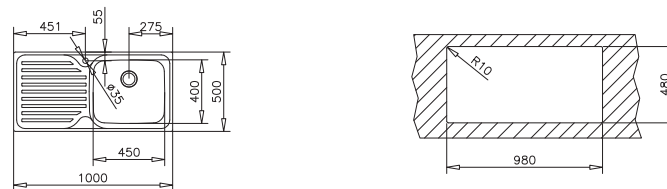

DIMENSIONS EXTÉRIEURES

⬆ 500 mm ⬆ 1000 mm