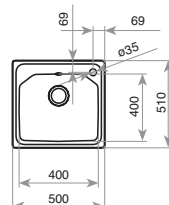

DIMENSIONS EXTÉRIEURES

⬆ 510 mm ⬇ 500 mm

Accessoires recommandés

DISTRIBUTEUR DE
SAVON CARRÉ
RÉF. 40199321
EAN : 8421152147061