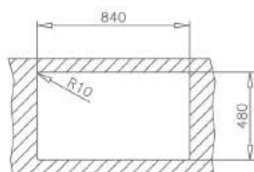

COULEUR Inox

RÉF. 12128009 | EAN : 8421152084618

DIMENSIONS EXTÉRIEURES

⬆ 500 mm ⬆ 860 mm

PREMIUM 1 1/2 C 1E

MAESTRO

- Évier avec un bac, un bac auxiliaire et un égouttoir
- Inox 18/10
- Bacrayon de 15mm pour un nettoyage facile
- Bonde à panier 3 1/2"
- Un panier en inox
- Tôle épaisse
- Profondeur des bacs 190 et 135 mm
- Meuble de 60 cm