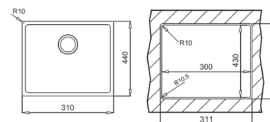

DIMENSIONS EXTÉRIEURES

440mm 310 mm

Accessoires recommandés

PASSOIRE UNIVERSELLE
EN INOX
420x200x74 R15
RÉF. 40199072
EAN : 8421152144237