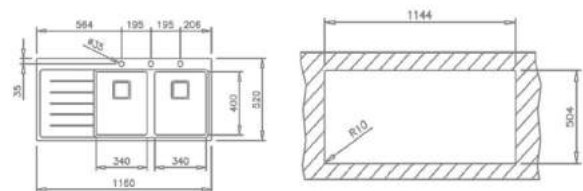

COULEUR Inox (droite)

RÉF. 12139019 | EAN : 8421152149546

COULEUR Inox (gauche)

RÉF. 12139020 | EAN : 8421152149553

DIMENSIONS EXTÉRIEURES

⬆ 520 mm ➡ 1.160 mm

Accessoires recommandés

PLANCHE À DÉCOUPER
EN BAMBOU
442x201x31
RÉF. 40199236
EAN : 8421152143667