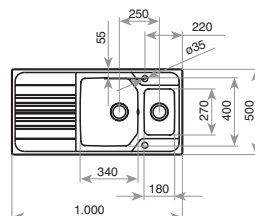

DIMENSIONS EXTÉRIEURES

⬆ 500 mm ⬆ 1.000 mm

Accessoires recommandés

PLANCHE EN BOIS +
PASSOIRE
RÉF. 4019230
EAN : 8421152084670