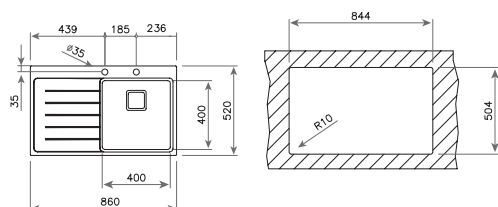

COULEUR Inox
 RÉF. 12139011 | EAN : 8421152149461

DIMENSIONS EXTÉRIEURES

⬆ 520 mm ➡ 600 mm

Accessoires recommandés

PLANCHE À DÉCOUPER
 EN BAMBOU
 442x201x31
 RÉF. 40199236
 EAN : 8421152143667

DISTRIBUTEUR DE
 SAVON CARRÉ
 RÉF. 40199321
 EAN : 8421152147061

COULEUR Inox (droite)
 RÉF. 13139004 | EAN : 8421152146309

COULEUR Inox (gauche)
 RÉF. 13139005 | EAN : 8421152146316

DIMENSIONS EXTÉRIEURES

⬆ 520 mm ➡ 860 mm

Accessoires recommandés

PLANCHE À DÉCOUPER
 EN BAMBOU
 442x201x31
 RÉF. 40199236
 EAN : 8421152143667