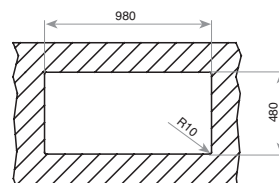

DIMENSIONS EXTÉRIEURES

⬆ 500 mm ⬆ 1.000 mm

Accessoires recommandés

PLANCHE EN BOIS +
PASSOIRE
RÉF. 4019230
EAN : 8421152084670