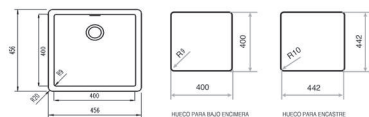

DIMENSIONS EXTÉRIEURES

⬆ 456 mm ➡ 456 mm

Accessoires recommandés

DISTRIBUTEUR DE SAVON CARRÉ
REF. 40199321
EAN: 8421152147061