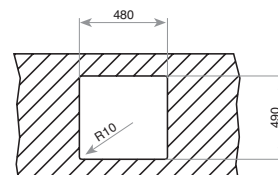

DIMENSIONS EXTÉRIEURES

⬆ 510 mm ⬇ 500 mm

Accessoires recommandés

DISTRIBUTEUR DE
SAVON CARRÉ
RÉF. 40199321
EAN : 8421152147061