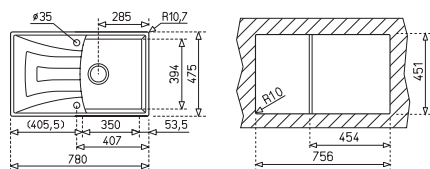

DIMENSIONS EXTÉRIEURES

⬆ 500 mm ⬆ 1160 mm

UNIVERSO 45 GT 1 C 1 E

TOTAL

- Évier avec un grand bac et un égouttoir
- Bonde à panier 3 1/2"
- Profondeur du bac 200 mm
- Meuble de 45 cm

COULEUR Noir métallique
 RÉF. 40141003 | EAN : 8421152071663
COULEUR Blanc
 RÉF. 40141004 | EAN : 8421152089682
COULEUR Gris
 RÉF. 40141006 | EAN : 8421152159965

DIMENSIONS EXTÉRIEURES

⬆ 475 mm ➡ 780 mm

UNIVERSO 60 GT 1 1/2 C 1 E

TOTAL

- Évier avec un grand bac, un bac auxiliaire et un égouttoir
- Bonde à panier 3 1/2"
- Profondeur des bacs 200 et 122 mm
- Meuble de 60 cm