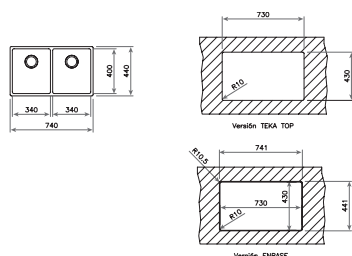

DIMENSIONS EXTÉRIEURES

⬆ 440 mm ⬆ 740 mm

Accessoires recommandés

PASSOIRE UNIVERSELLE
EN INOX
420x200x74 R15
RÉF. 40199072
EAN : 8421152144237