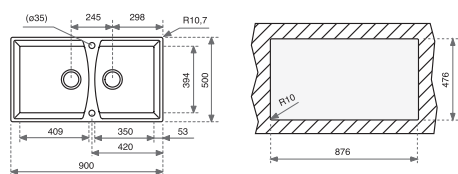

DIMENSIONS EXTÉRIEURES

⬆ 500 mm ➔ 900 mm

UNIVERSO 80 GT 2 C 1 E

TOTAL

- Évier avec deux bacs et un égouttoir
- Granit
- 2 perçages de Ø35mm pour robinet et évacuation
- Bonde à panier 3 1/2"
- Profondeur des bacs 200 mm
- Meuble de 80 cm