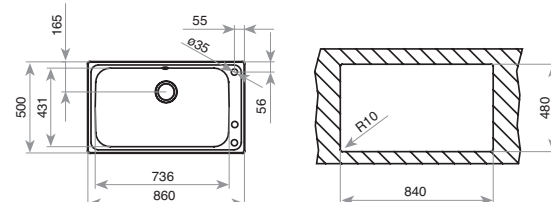

COULEUR Inox

RÉF. 10138011 | EAN : 8421152146941

DIMENSIONS EXTÉRIEURES

⬆ 440 mm ⬆ 740 mm

Accessoires recommandés

PASSOIRE UNIVERSELLE
EN INOX
420x200x74 R15
RÉF. 40199072
EAN : 8421152144237

BAHIA 1C PLUS

MAESTRO

- Évier encastrable
- Inox lisse 18/10
- Profondeur du bac 200 mm
- Version droite, perçage Ø 3mm
- Meuble de 90 cm

COULEUR Inox

RÉF. 12127001 | EAN : 8421152069592

DIMENSIONS EXTÉRIEURES

⬆ 500 mm ⬆ 860 mm