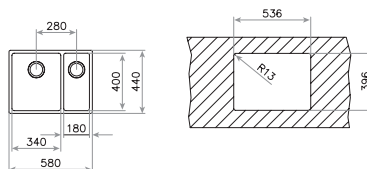

DIMENSIONS EXTÉRIEURES

↕ 440 mm ↗ 580 mm

Accessoires recommandés

PASSOIRE UNIVERSELLE
EN INOX
420x200x74 R15
RÉF. 40199072
EAN : 8421152144237