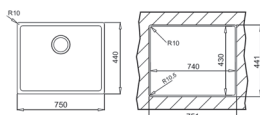

COULEUR Inox

RÉF. 10138006 | EAN : 8421152139530

DIMENSIONS EXTÉRIEURES

↕ 440 mm ↗ 750 mm

Versión TEKATOP

Versión ENRASE

Accessoires recommandés

PASSOIRE UNIVERSELLE
EN INOX
420x200x74 R15
RÉF. 40199072
EAN : 8421152144237