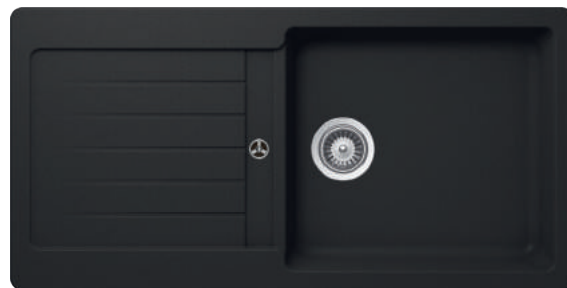

COULEUR Noir métallique

RÉF. 40143671 | EAN : 8421152101100

DIMENSIONS EXTÉRIEURES

⬆ 430 mm ➔ 550 mm

HUECO PARA BAJO ENCIMERA

HUECO PARA ENCASTRE

Accessoires recommandés

DISTRIBUTEUR DE
SAVON CARRÉ
REF. 40199321
EAN: 8421152147061