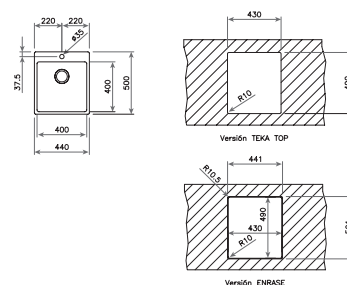

DIMENSIONS EXTÉRIEURES

↑ 500mm → 440 mm

Accessoires recommandés

PASSOIRE UNIVERSELLE
EN INOX
420x200x74 R15
RÉF. 40199072
EAN : 8421152144237