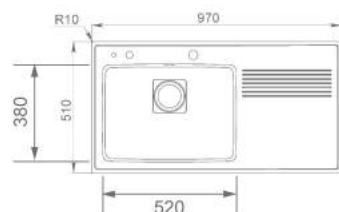

COULEUR Inox (droite)

RÉF. 12139019 | EAN : 8421152149546

COULEUR Inox (gauche)

RÉF. 12139020 | EAN : 8421152149553

DIMENSIONS EXTÉRIEURES

⬆ 520 mm ➡ 1.160 mm

Accessoires recommandés

PLANCHE À DÉCOUPER
EN BAMBOU
442x201x31
RÉF. 40199236
EAN : 8421152143667

COULEUR Inox (droite)
RÉF. 40180511 | EAN : 8421152067093

COULEUR Inox (gauche)
RÉF. 40180510 | EAN : 8421152066423

DIMENSIONS EXTÉRIEURES

⬆ 500 mm ⬇ 860 mm

PREMIUM MAX 1 C

MAESTRO

- Évier avec un bac
- Inox 18/10
- Bac rayon de 15mm pour un nettoyage facile
- Bonde à panier 3 1/2"
- Tôle épaisse
- Profondeur du bac 200 mm
- Meuble de 45 cm