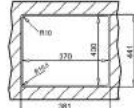

Versión ENRASE