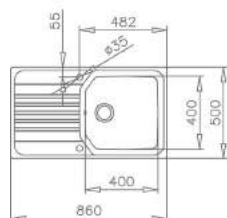

COULEUR Inox (droite)
RÉF. 40180511 | EAN : 8421152067093

COULEUR Inox (gauche)
RÉF. 40180510 | EAN : 8421152066423

DIMENSIONS EXTÉRIEURES

⬆ 500 mm ⬇ 860 mm

PREMIUM MAX 1 C

MAESTRO

- Évier avec un bac
- Inox 18/10
- Bac rayon de 15mm pour un nettoyage facile
- Bonde à panier 3 1/2"
- Tôle épaisse
- Profondeur du bac 200 mm
- Meuble de 45 cm

COULEUR Inox
RÉF. 11128015 | EAN : 8421152112779

DIMENSIONS EXTÉRIEURES

⬆ 510 mm ⬇ 500 mm

Accessoires recommandés

DISTRIBUTEUR DE
SAVON CARRÉ
RÉF. 40199321
EAN : 8421152147061

PREMIUM MAX 1C 1E

MAESTRO

- Évier avec un bac et un égouttoir
- Réversible
- Inox 18/10
- Bac rayon de 15mm pour un nettoyage facile
- Bonde à panier 3 1/2"
- Tôle épaisse
- Profondeur du bac 200 mm
- Meuble de 50 cm

COULEUR Inox

RÉF. 12128009 | EAN : 8421152084618

DIMENSIONS EXTÉRIEURES

⬆ 500 mm ⬆ 860 mm

PREMIUM 1 1/2 C 1E

MAESTRO

- Évier avec un bac, un bac auxiliaire et un égouttoir
- Inox 18/10
- Bacrayon de 15mm pour un nettoyage facile
- Bonde à panier 3 1/2"
- Un panier en inox
- Tôle épaisse
- Profondeur des bacs 190 et 135 mm
- Meuble de 60 cm