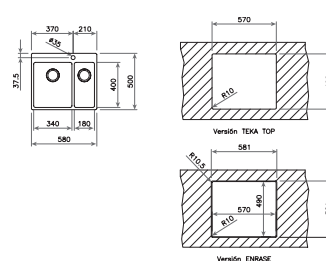

DIMENSIONS EXTÉRIEURES

↕ 500 mm ↗ 580 mm

Accessoires recommandés

PASSOIRE UNIVERSELLE
EN INOX
420x200x74 R15
RÉF. 40199072
EAN : 8421152144237