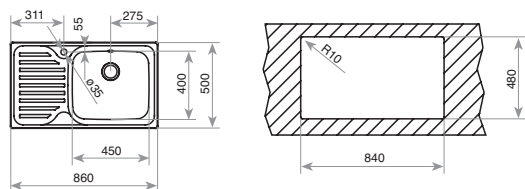

DIMENSIONS EXTÉRIEURES

⬆ 500 mm ⬆ 860 mm

Accessoires recommandés

PLANCHE À DÉCOUPER
EN BOIS
RÉF. 40199222
EAN : 8421152741498

PASSOIRE UNIVERSELLE
EN INOX
420x200x74 R15
RÉF. 40199072
EAN : 8421152144237