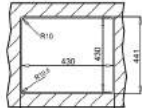

Versión ENRASE