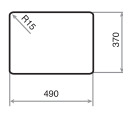

DIMENSIONS EXTÉRIEURES

⬆ 430 mm ➔ 550 mm

HUECO PARA BAJO ENCIMERA