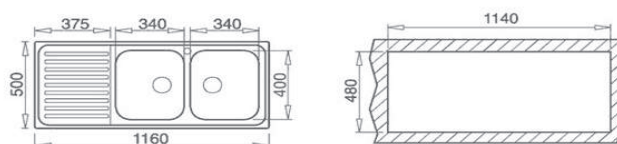

DIMENSIONS EXTÉRIEURES

⬆ 500 mm ⬆ 1160 mm