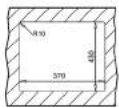

Versión TEKA TOP