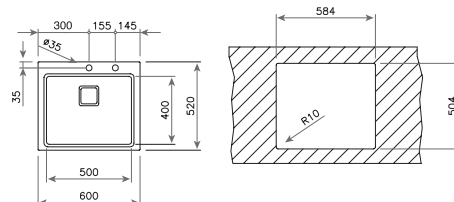

COULEUR Inox
 RÉF. 12139011 | EAN : 8421152149461

DIMENSIONS EXTÉRIEURES

⬆ 520 mm ➡ 600 mm

Accessoires recommandés

PLANCHE À DÉCOUPER
 EN BAMBOU
 442x201x31
 RÉF. 40199236
 EAN : 8421152143667

DISTRIBUTEUR DE
 SAVON CARRÉ
 RÉF. 40199321
 EAN : 8421152147061

COULEUR Inox (droite)
 RÉF. 13139004 | EAN : 8421152146309

COULEUR Inox (gauche)
 RÉF. 13139005 | EAN : 8421152146316

DIMENSIONS EXTÉRIEURES

⬆ 520 mm ➡ 860 mm

Accessoires recommandés

PLANCHE À DÉCOUPER
 EN BAMBOU
 442x201x31
 RÉF. 40199236
 EAN : 8421152143667