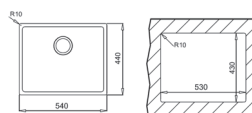

DIMENSIONS EXTÉRIEURES

↕ 440mm → 540mm

Versión TEKA TOP