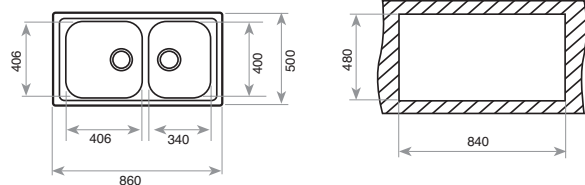

DIMENSIONS EXTÉRIEURES

⬆ 500 mm ⬆ 860 mm