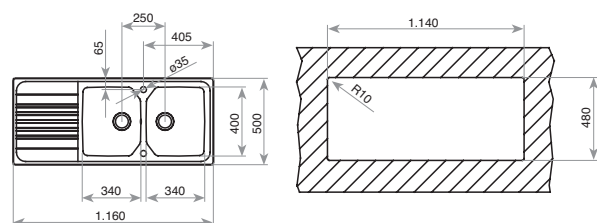

DIMENSIONS EXTÉRIEURES

↑ 500 mm → 1.160 mm

FORLINEA R15 40.40

MAESTRO

- Double possibilité d'installation : encastré (haut) ou intégré à fleur du plan de travail
- Évier avec un bac
- Inox 18/10
- Bac rayon de 15mm pour un nettoyage facile
- Bonde à panier 3 1/2"
- Tôle épaisse
- Profondeur du bac 200 mm
- Meuble de 50 cm

COULEUR Inox

RÉF. 11138013 | EAN : 8421152146965