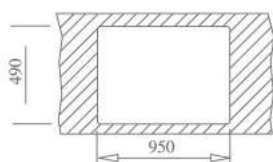

COULEUR Inox (droite)

RÉF. 12139019 | EAN : 8421152149546

COULEUR Inox (gauche)

RÉF. 12139020 | EAN : 8421152149553

DIMENSIONS EXTÉRIEURES

⬆ 520 mm ➡ 1.160 mm

Accessoires recommandés

PLANCHE À DÉCOUPER
EN BAMBOU
442x201x31
RÉF. 40199236
EAN : 8421152143667

COULEUR Inox (droite)
RÉF. 40180511 | EAN : 8421152067093

COULEUR Inox (gauche)
RÉF. 40180510 | EAN : 8421152066423

DIMENSIONS EXTÉRIEURES

⬆ 500 mm ⬇ 860 mm

PREMIUM MAX 1 C

MAESTRO

- Évier avec un bac
- Inox 18/10
- Bac rayon de 15mm pour un nettoyage facile
- Bonde à panier 3 1/2"
- Tôle épaisse
- Profondeur du bac 200 mm
- Meuble de 45 cm