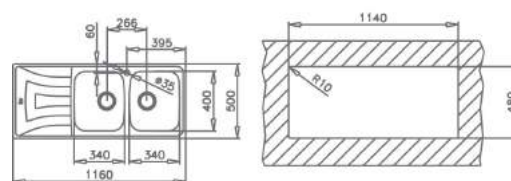

DIMENSIONS EXTÉRIEURES

⬆ 500 mm ➔ 1160 mm