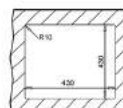

Versión TEKA TOP