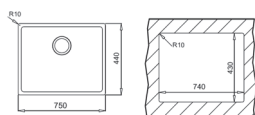

DIMENSIONS EXTÉRIEURES

↕ 440 mm ↗ 750 mm

Versión TEKATOP