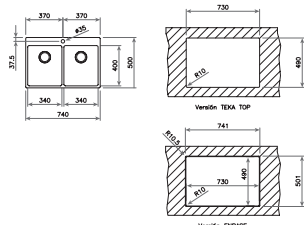

DIMENSIONS EXTÉRIEURES

500 mm 740 mm

Accessoires recommandés

PASSOIRE UNIVERSELLE
EN INOX
420x200x74 R15
RÉF. 40199072
EAN : 8421152144237