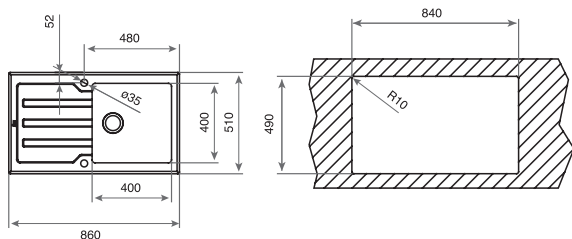

DIMENSIONS EXTÉRIEURES

⬆ 510 mm ➡ 860 mm

ZENIT R15 1C

MAESTRO

- Évier avec un bac
- Inox 18/10
- Bac rayon de 15mm pour un nettoyage facile
- Évacuation automatique avec bonde à panier 3 1/2"
- Bouchon décoratif en inox
- Tôle épaisse
- Profondeur du bac 200 mm
- Meuble de 60 cm

COULEUR Inox
RÉF. 12139011 | EAN : 8421152149461