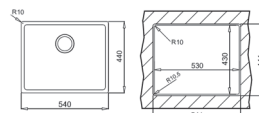

Versión ENRASE

Accessoires recommandés

PASSOIRE UNIVERSELLE
EN INOX
420x200x74 R15
RÉF. 40199072
EAN : 8421152144237