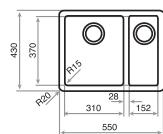

DIMENSIONS EXTÉRIEURES

⬆ 430 mm ➔ 550 mm

HUECO PARA BAJO ENCIMERA