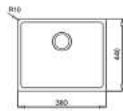

Versión ENRASE