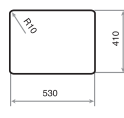

COULEUR Noir métallique

RÉF. 40143671 | EAN : 8421152101100

DIMENSIONS EXTÉRIEURES

⬆ 430 mm ➔ 550 mm

HUECO PARA BAJO ENCIMERA

HUECO PARA ENCASTRE

Accessoires recommandés

DISTRIBUTEUR DE
SAVON CARRÉ
REF. 40199321
EAN: 8421152147061