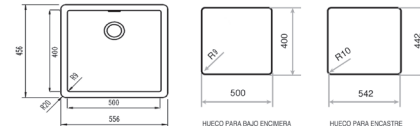

COULEUR Blanc

RÉF. 40143832 | EAN : 8421152149218

COULEUR Noir métallique

RÉF. 40143831 | EAN : 8421152149201

DIMENSIONS EXTÉRIEURES

⬆ 456 mm ➡ 556 mm

Accessoires recommandés

DISTRIBUTEUR DE SAVON CARRÉ
REF. 40199321
EAN: 8421152147061