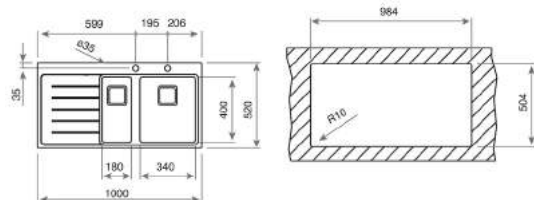

COULEUR Inox (droite)
 RÉF. 13139004 | EAN : 8421152146309

COULEUR Inox (gauche)
 RÉF. 13139005 | EAN : 8421152146316

DIMENSIONS EXTÉRIEURES

⬆ 520 mm ➡ 860 mm

Accessoires recommandés

PLANCHE À DÉCOUPER
 EN BAMBOU
 442x201x31
 RÉF. 40199236
 EAN : 8421152143667

COULEUR Inox (droite)

RÉF. 12139017 | EAN : 8421152149522

COULEUR Inox (gauche)

RÉF. 12139018 | EAN : 8421152149539

DIMENSIONS EXTÉRIEURES

⬆ 520 mm ➡ 1.000 mm

Accessoires recommandés

PLANCHE À DÉCOUPER
EN BAMBOU
442x201x31
RÉF. 40199236
EAN : 8421152143667

COULEUR Inox (droite)

RÉF. 12139019 | EAN : 8421152149546

COULEUR Inox (gauche)

RÉF. 12139020 | EAN : 8421152149553

DIMENSIONS EXTÉRIEURES

⬆ 520 mm ➡ 1.160 mm

Accessoires recommandés

PLANCHE À DÉCOUPER
EN BAMBOU
442x201x31
RÉF. 40199236
EAN : 8421152143667