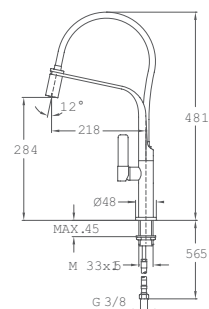

62.997.02.0FA