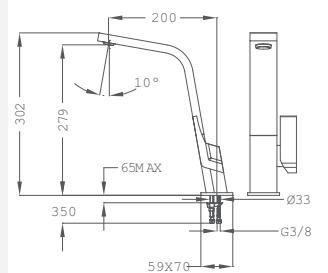

REF.

33.915.02.00