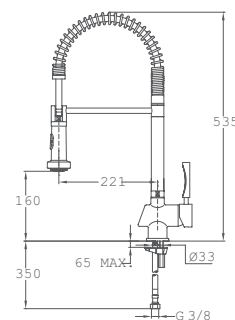

MY1

- Bec pivotant et flexible
- Aérateur anti-calcaire
- Ressort flexible haute résistance
- Tuyau flexible en inox renforcé avec du plastique pour une meilleure protection et un nettoyage facile
- Douchette rabattable 2 fonctions: normale et douche

18.160.02