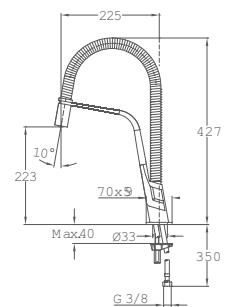

REF.

33.939.02.00