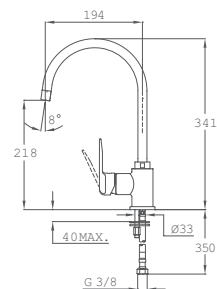

IN 995

- Design minimaliste
- Bec pivotant
- Aérateur anti-calcaire
- Tuyaux flexibles 3/8"

53.995.12