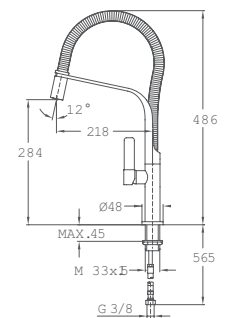

FO 999

- Bec pivotant et flexible
- Aérateur anti-calcaire
- Tube en caoutchouc flexible haute résistance
- Tuyau flexible en inox
- Mitigeur rabattable 1 fonction: économiseur d'eau

62.999.02.00