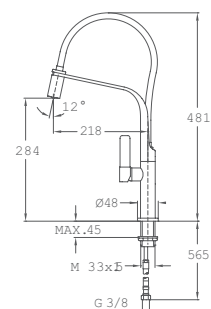

FORMENTERA 997 FW - WHITE

- Bec pivotant et flexible
- Aérateur anti-calcaire
- Tube en caoutchouc flexible haute résistance
- Tuyau flexible en inox
- Mitigeur rabattable 1 fonction: économiseur d'eau

62.997.02.0FW