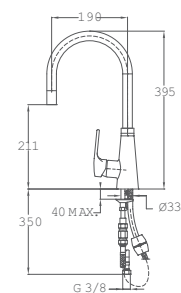

53.995.12

INX 915

- Fabriqué en inox de haute qualité AISI 304
- Bec pivotant
- Aérateur anti-calcaire

74.915.02.00

VTK 938

- Douchette extractible métallique 1 fonction
- Bec pivotant
- Aérateur anti-calcaire
- Tuyaux flexibles 3/8"

24.938.02.00

GAMME BEC BAS

Extensible

MTP 978 (METALLIC BLACK)

- Bec pivotant
- Douchette extractible : 2 fonctions
- Aérateur anti-calcaire
- Cartouche 40mm
- Tuyaux flexibles 3/8"

Autres couleurs disponibles :
Carbone