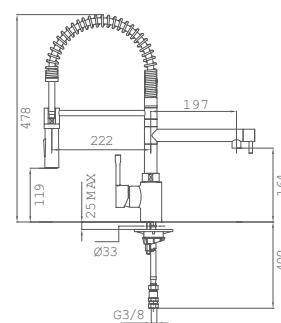

ARK 999

- Mitigeur d'évier professionnel avec bec pivotant et flexible
- Douchette à main avec fonction d'arrêt. 1 fonction: douche
- Ressort flexible haute résistance
- Tuyau flexible en inox renforcé avec du plastique pour une meilleure protection et un nettoyage facile

23.999.12.00