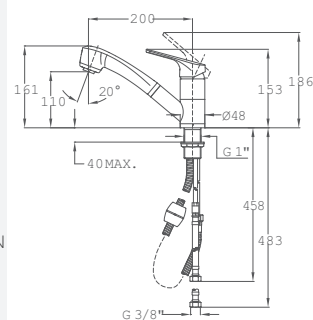

24.938.02.00

GAMME BEC BAS

Extensible

MTP 978 (METALLIC BLACK)

- Bec pivotant
- Douchette extractible : 2 fonctions
- Aérateur anti-calcaire
- Cartouche 40mm
- Tuyaux flexibles 3/8"

Autres couleurs disponibles :
Carbone

MTP 978

- Bec pivotant
- Douchette extractible : 2 fonctions
- Aérateur anti-calcaire
- Cartouche 40mm
- Tuyaux flexibles 3/8"

REF.

46.978.02.0Q

46.978.02.0CN

46.978.02.00

Bas

AUK 913