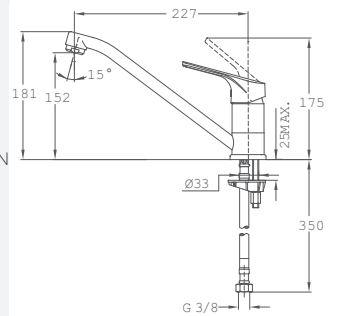

MTP 913 (METALLIC BLACK)

- Bec pivotant
- Aérateur anti-calcaire
- Tuyaux flexibles 3/8"

46.913.02.0Q

Autres couleurs disponibles :
Carbone

46.913.02.0CN