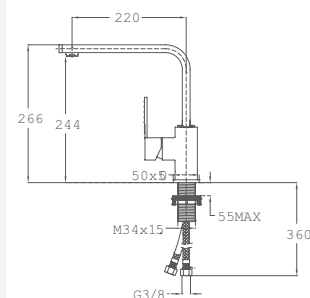

33.915.02.0W

INX 994

- Fabriqué en inox de haute qualité AISI 304
- Bec pivotant
- Aérateur anti-calcaire

74.994.07.00

FO 915

- Design minimaliste
- Bec pivotant
- Aérateur anti-calcaire

62.915.02.00

FO 915 W