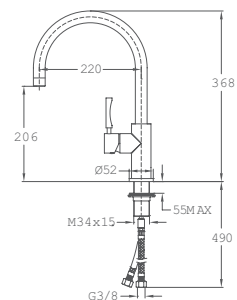

53.995.12

INX 915

- Fabriqué en inox de haute qualité AISI 304
- Bec pivotant
- Aérateur anti-calcaire

74.915.02.00

VTK 938

- Douchette extractible métallique 1 fonction
- Bec pivotant
- Aérateur anti-calcaire
- Tuyaux flexibles 3/8"