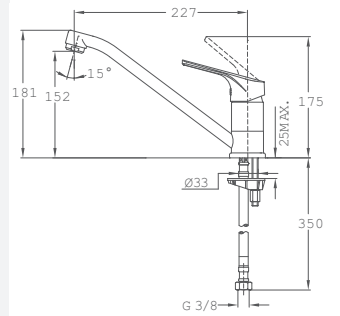

MTP 978

- Bec pivotant
- Douchette extractible : 2 fonctions
- Aérateur anti-calcaire
- Cartouche 40mm
- Tuyaux flexibles 3/8"

REF.

46.978.02.0Q

46.978.02.0CN

46.978.02.00

Bas

AUK 913

- Bec pivotant
- Aérateur anti-calcaire
- Tuyaux flexibles 3/8"

REF.

50.913.02.00

MTP 913

- Bec pivotant
- Aérateur anti-calcaire
- Tuyaux flexibles 3/8"

46.913.02.00

MTP 913 (METALLIC BLACK)

- Bec pivotant
- Aérateur anti-calcaire
- Tuyaux flexibles 3/8"