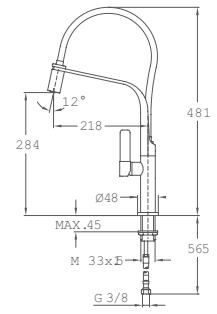

FORMENTERA 997 FY - YELLOW

- Bec pivotant et flexible
- Aérateur anti-calcaire
- Tube en caoutchouc flexible haute résistance
- Tuyau flexible en inox
- Mitigeur rabattable 1 fonction: économiseur d'eau

REF.

62.997.02.0FY