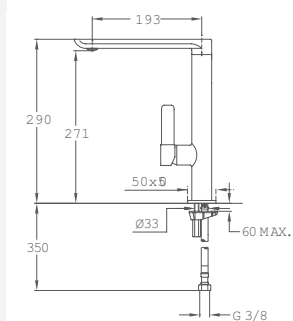

33.915.02.0W

INX 994

- Fabriqué en inox de haute qualité AISI 304
- Bec pivotant
- Aérateur anti-calcaire

74.994.07.00

FO 915

- Design minimaliste
- Bec pivotant
- Aérateur anti-calcaire

62.915.02.00

FO 915 W