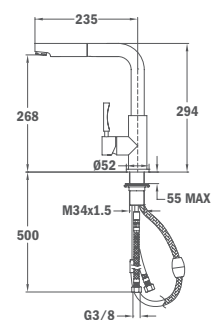

53.995.12.0FN

Extensible

INX 938

- Fabriqué en inox de haute qualité AISI 304
- Bec pivotant
- Aérateur anti-calcaire
- Douchette extractible en inox: 1 fonction

REF.

74.938.02.00

AUK 983

- Mitigeur évier sous fenêtre
- Fonctions rétractable et extractible
- 2 positions: étendue (289mm) et cachée (75mm)
- Bec pivotant
- Nécessite 2 trous de 35mm
- Aérateur anti-calcaire
- Douchette extractible: 1 fonction