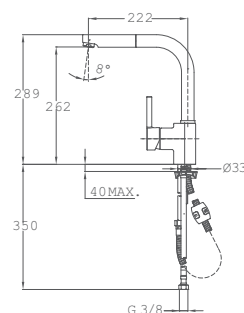

50.983.02.00

ARK 938

- Bec pivotant
- Douchette extractible
- Nouveau tuyau flexible ultra résistant
- Tuyaux flexibles 3/8"
- Aérateur anti-calcaire

23.938.12.00

Haut

IC915

- Bec pivotant
- Aérateur anti-calcaire intégré dans le bec
- Tuyaux flexibles 3/8"