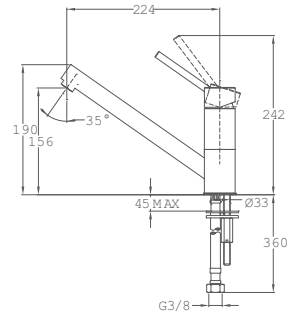

REF.

50.913.02.00