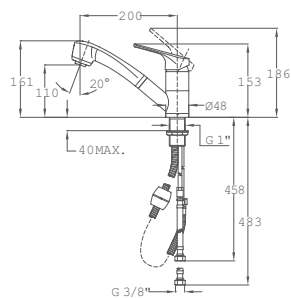

MTP 978

- Bec pivotant
- Douchette extractible : 2 fonctions
- Aérateur anti-calcaire
- Cartouche 40mm
- Tuyaux flexibles 3/8"

REF.

46.978.02.0Q

46.978.02.0CN

46.978.02.00

Bas

AUK 913