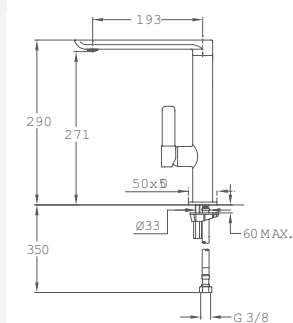

FO 915 W

- Design minimaliste
- Bec pivotant
- Aérateur anti-calcaire

62.915.02.0W