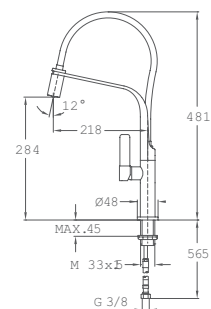

FORMENTERA 997 FP - PINK

- Bec pivotant et flexible
- Aérateur anti-calcaire
- Tube en caoutchouc flexible haute résistance
- Tuyau flexible en inox
- Mitigeur rabattable 1 fonction: économiseur d'eau

REF.

62.997.02.0FP