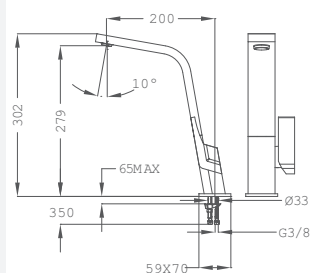

BLACK IC 915 N

- Bec pivotant
- Aérateur anti-calcaire intégré dans le bec
- Tuyaux flexibles 3/8"
- Revêtement de peinture haute résistance

REF.

33.915.02.0N