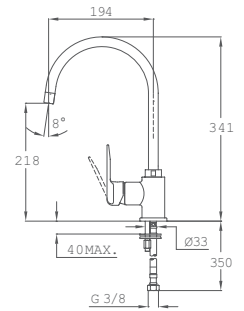

IN 995 FW (WHITE)

- Design minimaliste
- Bec pivotant
- Aérateur anti-calcaire
- Tuyaux flexibles 3/8"

53.995.12.0FW