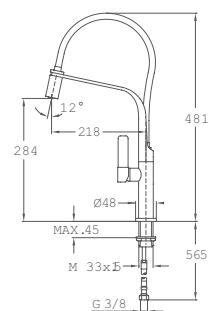

FORMENTERA 997 FA - ORANGE

- Bec pivotant et flexible
- Aérateur anti-calcaire
- Tube en caoutchouc flexible haute résistance
- Tuyau flexible en inox
- Mitigeur rabattable 1 fonction: économiseur d'eau

REF.

62.997.02.0FN