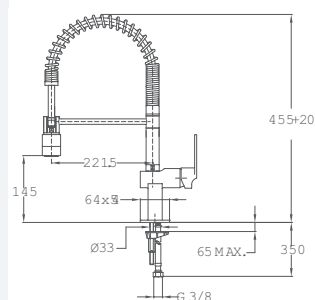

MY Compact

- Hauteur: 45,6 cm
- Bec pivotant et flexible
- Aérateur anti-calcaire
- Ressort flexible haute résistance
- Tuyau flexible en inox renforcé avec du plastique pour une meilleure protection et un nettoyage facile
- Douchette rabattable 2 fonctions: normale et douche

38.937.02