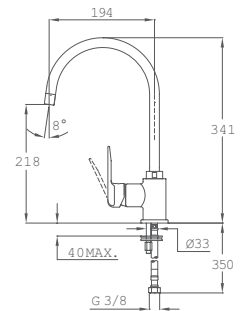

53.995.12.0FN

Extensible

INX 938

- Fabriqué en inox de haute qualité AISI 304
- Bec pivotant
- Aérateur anti-calcaire
- Douchette extractible en inox: 1 fonction

REF.

74.938.02.00

AUK 983

- Mitigeur évier sous fenêtre
- Fonctions rétractable et extractible
- 2 positions: étendue (289mm) et cachée (75mm)
- Bec pivotant
- Nécessite 2 trous de 35mm
- Aérateur anti-calcaire
- Douchette extractible: 1 fonction