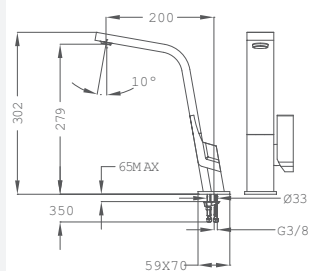

WHITE IC 915 W

- Bec pivotant
- Aérateur anti-calcaire intégré dans le bec
- Tuyaux flexibles 3/8"
- Revêtement de peinture haute résistance

33.915.02.0W