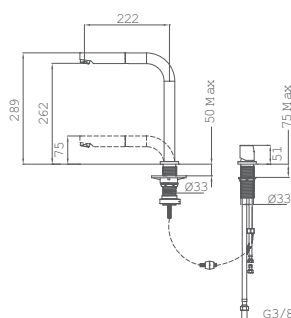

53.995.12.0FN

Extensible

INX 938

- Fabriqué en inox de haute qualité AISI 304
- Bec pivotant
- Aérateur anti-calcaire
- Douchette extractible en inox: 1 fonction

REF.

74.938.02.00

AUK 983

- Mitigeur évier sous fenêtre
- Fonctions rétractable et extractible
- 2 positions: étendue (289mm) et cachée (75mm)
- Bec pivotant
- Nécessite 2 trous de 35mm
- Aérateur anti-calcaire
- Douchette extractible: 1 fonction

50.983.02.00

ARK 938

- Bec pivotant
- Douchette extractible
- Nouveau tuyau flexible ultra résistant
- Tuyaux flexibles 3/8"
- Aérateur anti-calcaire

23.938.12.00

Haut

IC915

- Bec pivotant
- Aérateur anti-calcaire intégré dans le bec
- Tuyaux flexibles 3/8"