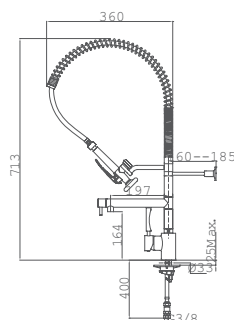

REF.

18.202.02.00

MY Compact

- Hauteur: 45,6 cm
- Bec pivotant et flexible
- Aérateur anti-calcaire
- Ressort flexible haute résistance
- Tuyau flexible en inox renforcé avec du plastique pour une meilleure protection et un nettoyage facile
- Douchette rabattable 2 fonctions: normale et douche