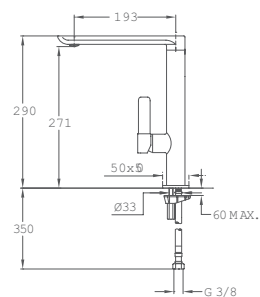

- Design minimaliste
- Bec pivotant
- Aérateur anti-calcaire

62.915.02.0W

FO 915 N

- Design minimaliste
- Bec pivotant
- Aérateur anti-calcaire

REF.

62.915.02.0N

IN 995

- Design minimaliste
- Bec pivotant
- Aérateur anti-calcaire
- Tuyaux flexibles 3/8"