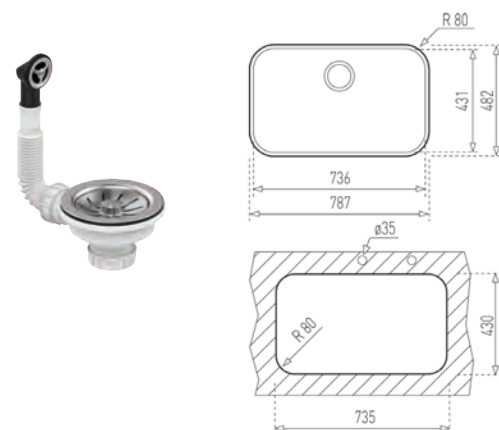

COULEUR Acier inoxydable
Ref. 10125121