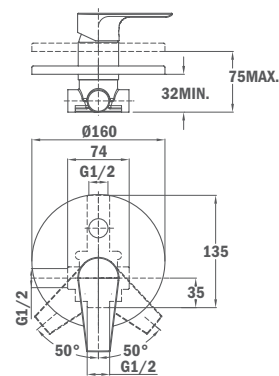

CALVIA

MITIGEUR DOUCHE CALVIA

- Équipé des amortisseurs de bruit et de valves anti-retour.
- Équipement de douche BASIC

Finition
Chrome

REF.
32.232.02.00

MITIGEUR ENCASTRABLE CALVIA BAIN DOUCHE

- Mitigeur 2 voies sans set de douche
- Partie cachée incluse
- Cartouche de 40mm