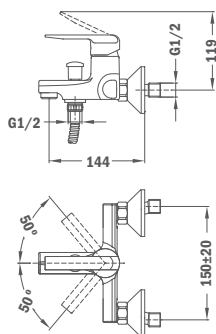

Finition
Chrome

REF.
53.102.12