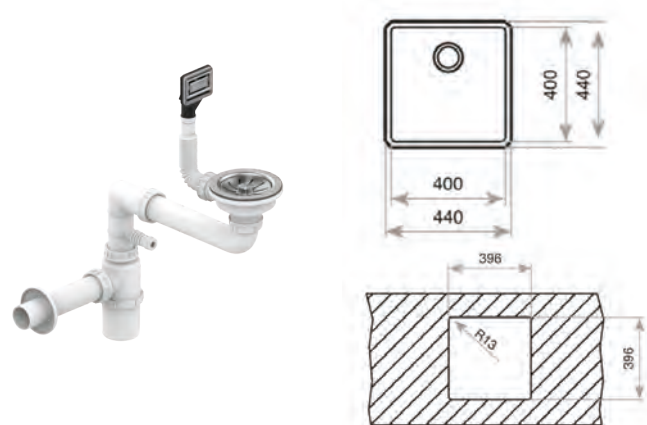

COULEUR Acier inoxydable
Ref. 10125123

COULEUR Acier inoxydable
Ref. 115000007