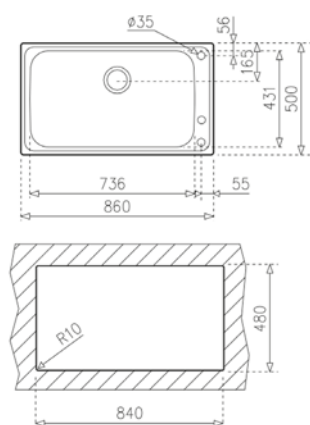

COULEUR Acier inoxydable
Ref. 115140002

COULEUR Acier inoxydable
Ref. 10119040

ÉVIER BAHÍA 1B PLUS
TOTAL

Évier d'un bac en Acier inoxydable 18/10.
Vidage automatique.
Valve 3 1/2" avec corbeille.
Plaque épaisse.
Accessoires inclus: table de travail en bois, panier en acier inoxydable et distributeur de savon.
Profondeur des bacs 190 mm.
Meuble de 90 cm.