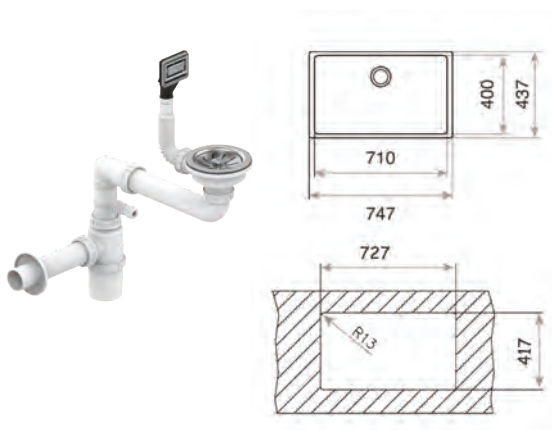

COULEUR Acier inoxydable
Ref. 115000004