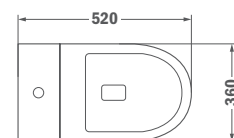

LAVABO SUSPENDU

- Céramique
- Avec débordement
- 56x44x39 cm
- Robinet non inclus

Finition
Chrome

REF.
18.720.00.05

MANACOR

Inspirée par l'héritage de la mystérieuse civilisation dans la région de Manacor, nous avons conçu pour vous cette collection de forme ronde.