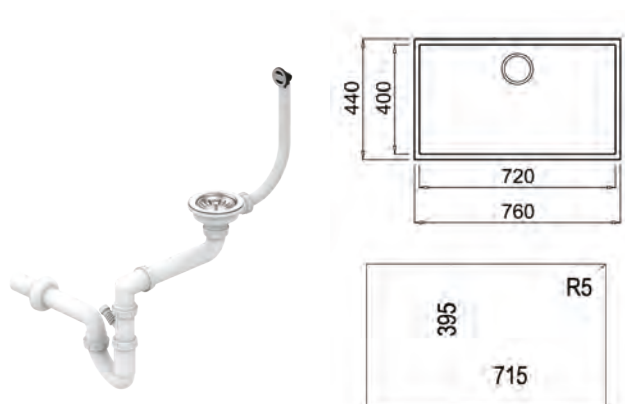

COULEUR Acier inoxydable
Ref. 10119023

COULEUR Acier inoxydable
Ref. 115170002

TEGRANITE SERIES

EVIER'S

ÉVIERS

ÉVIER SQUARE 72.40 TG NOIR MAESTRO

NOUVEAU

Évier encastrable sous plan
Tegranite+ avec un bac couleur noir
Surface hautement résistante aux impacts,
chocs thermiques et hautes températures
Résistance à la décoloration
Surface non poreuse facile à nettoyer qui
empêche la prolifération des bactéries
Vidage automatique avec bonde à panier
3 1/2" et syphon
Profondeur du bac 200 mm
Meuble de 80 cm