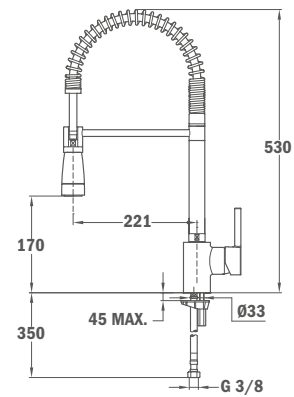

COULEUR Chrome
Ref. 239391200