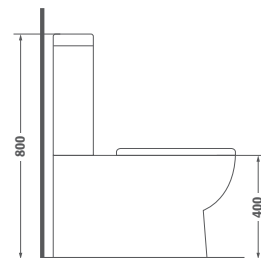

WC SUSPENDU

- Siège couvert avec système de fermeture souple
- Fabriqué en céramique blanche de haute qualité
- Design sans rebord
- Facile à nettoyer
- Siège ultra mince

Finition
Blanche

REF.
11.732.00.02