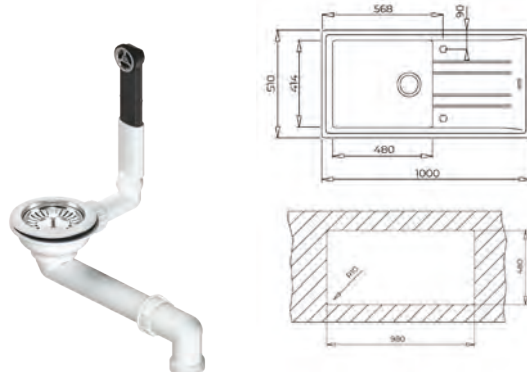

COULEUR Noir
Ref. 115260024

ÉVIER STONE 60 L-TG 1B 1E NOIR CARBON

MAESTRO

NOUVEAU

Évier encastrable Tegrinite+ avec une grande cuve et un égouttoir couleur noir
Surface hautement résistante aux impacts, chocs thermiques et hautes températures
Résistance à la décoloration
Surface non poreuse facile à nettoyer qui empêche la prolifération des bactéries
Vidage manuel avec bonde à panier 3 1/2" et siphon
Profondeur du bac 200 mm
Meuble de 60 cm