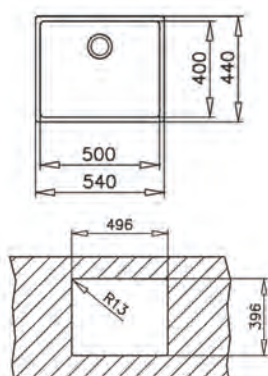

COULEUR Acier inoxydable
Ref. 115000005

COULEUR Acier inoxydable
Ref. 10125001