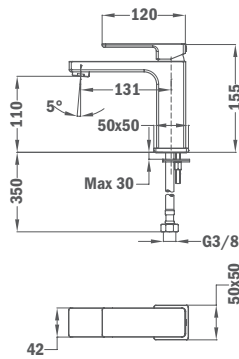

Finition
Chrome

REF.
85.346.12.50