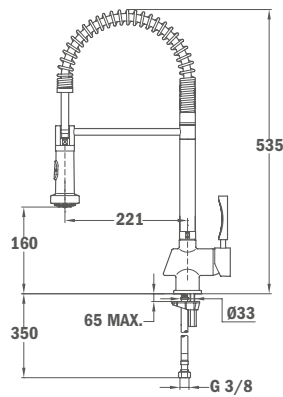

COULEUR Chrome
Ref. 1816002