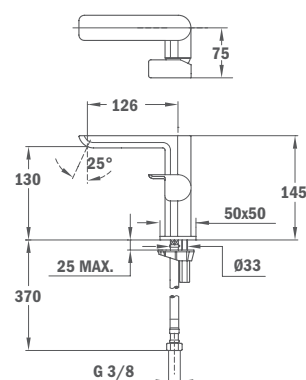

Finition
Chrome

REF.
62.386.02.00