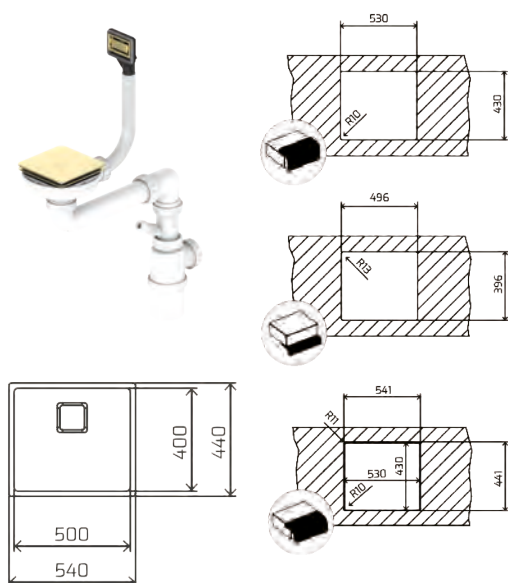

COULEUR BRASS

Ref. 115000023