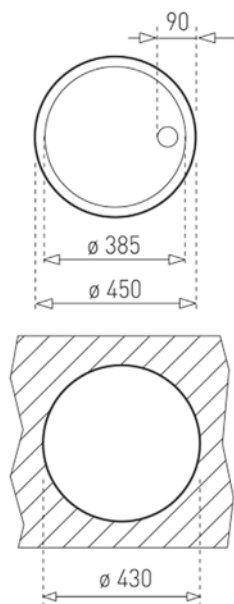

COULEUR Acier inoxydable
Ref. 10107007

COULEUR Acier inoxydable
Ref. 10111004

ÉVIERS

ÉVIER ERC 45 1B EASY

Évier d'un bac
Acier inoxydable 18/10.
Valve 3 1/2" avec corbeille.
Profondeur du bac 180 mm.
Meuble de 45 cm.