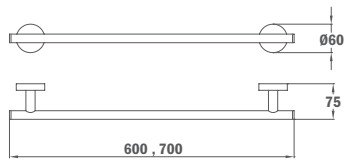

PORTE-SERVIETTE 600

- Métallique
- 600mm

PORTE-SERVIETTE DOUBLE 600

- Métallique
- 600mm

Finition
Chrome

REF.
17.061.02.00

Finition
Chrome

REF.
17.062.02.00