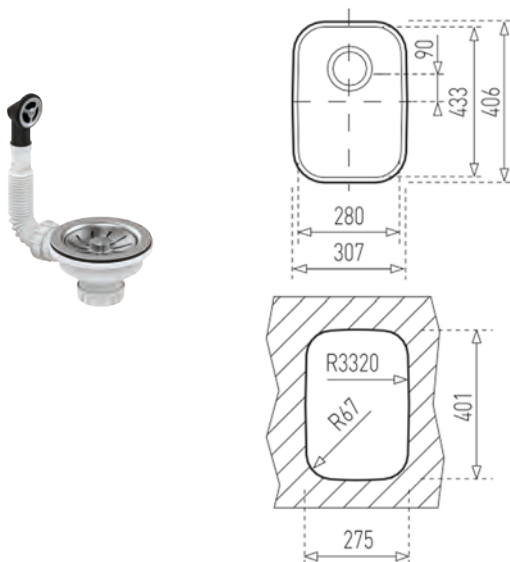

COULEUR Acier inoxydable
Ref. 10125003