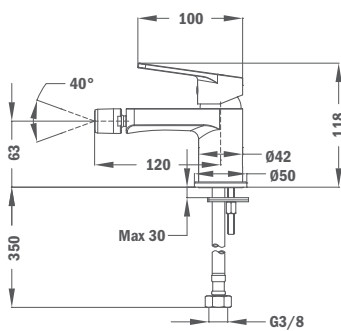

Finition
Chrome

REF.
84.626.12.00