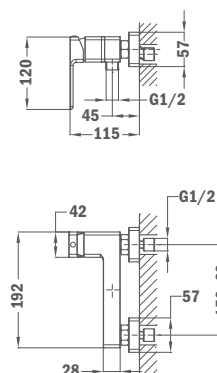

Finition
Chrome

REF.
85.231.12.00