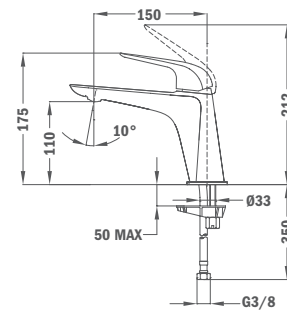

Finition
Chrome

REF.
67.386.02.00