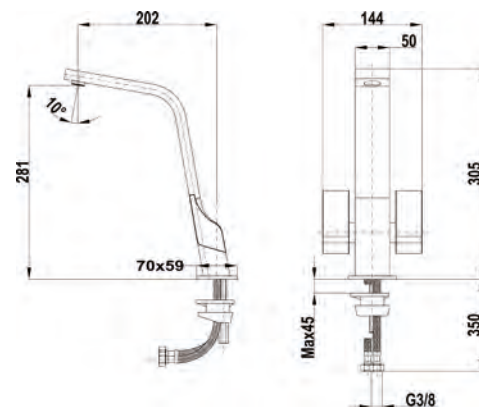

Bec ouvert
Bec pivotant à 360°
5 Aérateurs anti-calcaire
Tuyaux d'entrée
flexibles de 3/8" et 1/2 inclus

COULEUR BRASS
Ref. 116030032

COULEUR TITANIUM
Ref. 116030031

BRASS

TITANIUM

ICT 915 MAESTRO

Bec pivotant à 360°
1 Aérateurs anti-calcaire
Tuyaux d'entrée
flexibles de 3/8" et 1/2 inclus