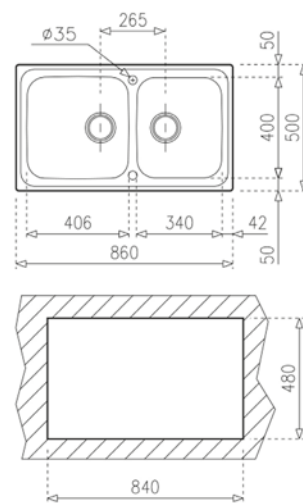

COULEUR Acier inoxydable
Ref. 10119021