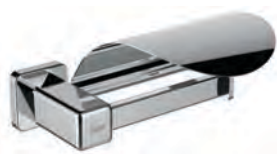

PORTE PAPIER AVEC COUVERCLE

· Métallique