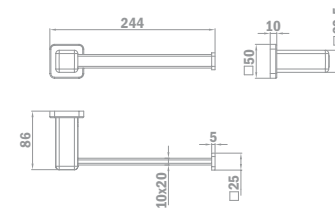

Finition
Chrome

REF.
17.079.02.00