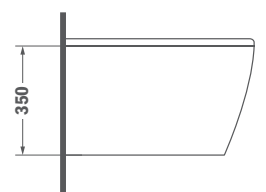

MANACOR

BTW WC

- Siège couvert avec système de fermeture souple
- Réservoir de 3/6 litres à double chasse
- Économie d'eau
- Double sortie. Sol/mur
- Fabriqué en céramique blanche de haute qualité
- Siège ultra mince
- Design sans rebord

Finition
Blanche

REF.
70.019.02.00

WC SUSPENDU

- Siège couvert avec système de fermeture souple
- Fabriqué en céramique blanche de haute qualité
- Design sans rebord
- Facile à nettoyer
- Siège ultra mince

Finition
Blanche

REF.
11.732.00.02