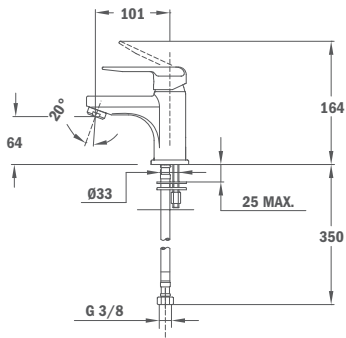

Finition
Chrome

REF.
53.346.12