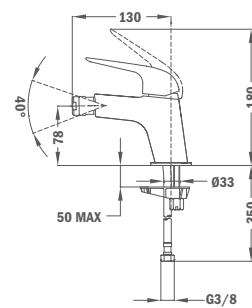

Finition
Chrome

REF.
67.626.02.00