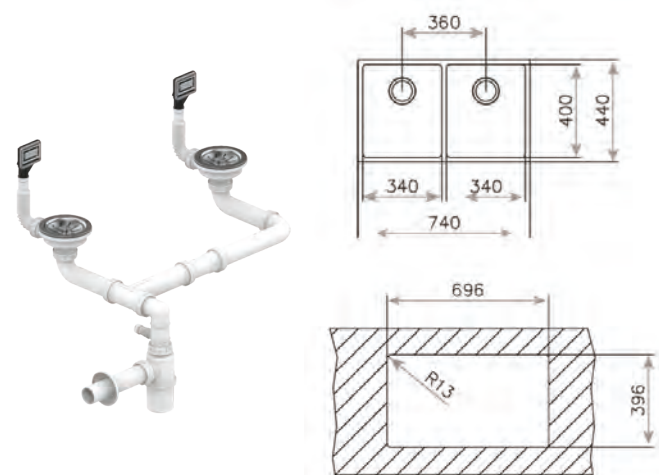

COULEUR Acier inoxydable
Ref. 115030007