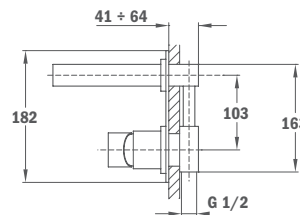

Finition
Chrome

REF.
62.461.02.00