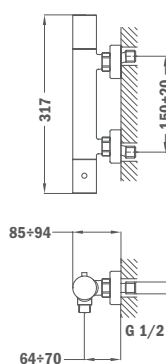

Finition
Chrome

REF.
84.201.02.00