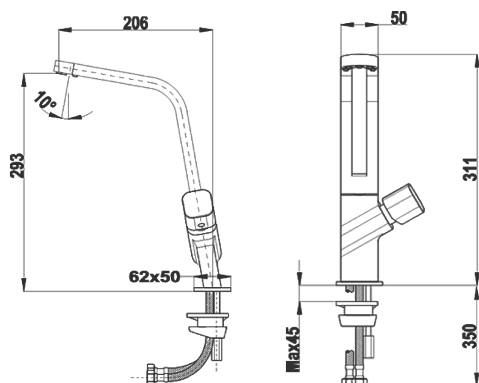

COULEUR BRASS
Ref. 116030012

COULEUR TITANIUM
Ref. 116030011

NOUVEAU

MITIGEUR ICO 915 MAESTRO

Robinet cuisine à haut bec
Un concept révolutionnaire de bec ouvert
Bec pivotant
Cinq aérateurs anti-calcaire
Tuyaux d'entrée flexibles 3/8" - 1/2"