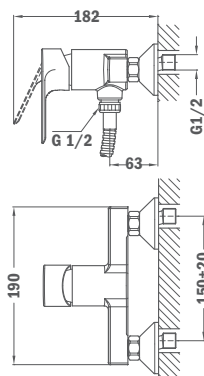

Finition
Chrome

REF.
32.232.02.00