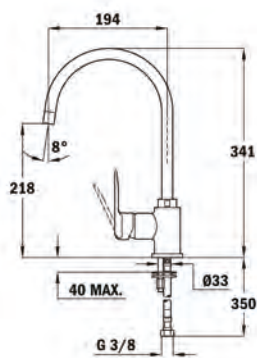

Bec tournant
Aérateur Anticalcaire