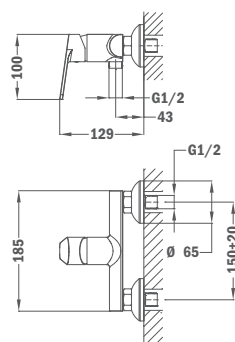

Finition
Chrome

REF.
84.232.12.00