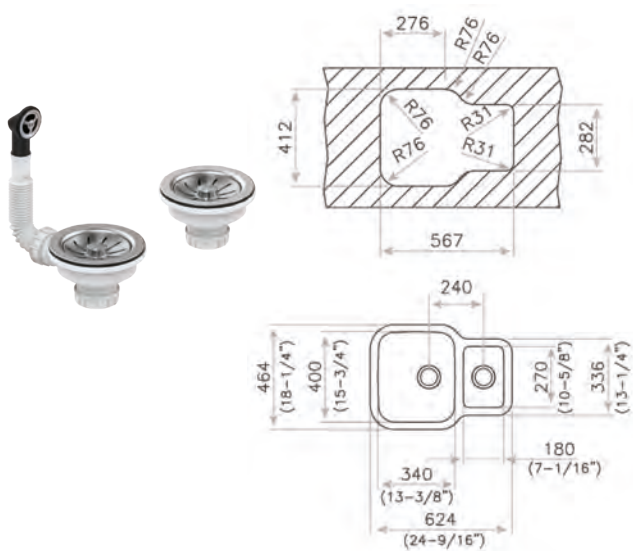

COULEUR Acier inoxydable
Ref. 10125160