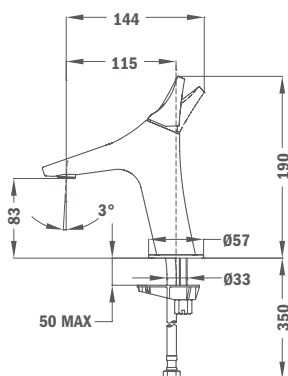

Finition
Chrome

REF.
91.346.02.00