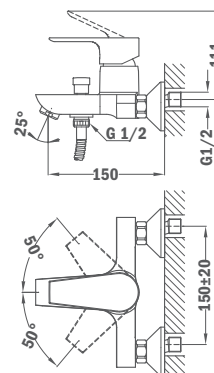

Finition
Chrome

REF.
32.122.02.00