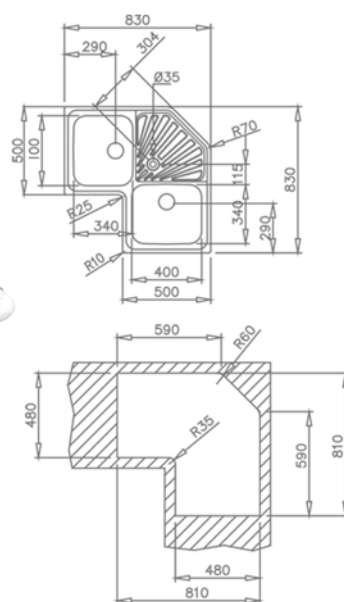

COULEUR Acier inoxydable
Ref. 12127001

ÉVIER ANGULAR 2B
TOTAL

Évier de deux bacs et un égouttoir .
Acier inoxydable 18/10.
Spécialement conçu pour les coins.
Valve 3 1/2" avec corbeille.
Profondeur des bacs 190 mm.
Meuble de 90 cm.