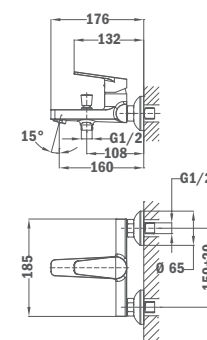

Finition
Chrome

REF.
84.122.12.00