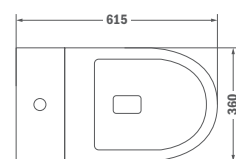

MANACOR

BTW WC

- Siège couvert avec système de fermeture souple
- Réservoir de 3/6 litres à double chasse
- Économie d'eau
- Double sortie. Sol/mur
- Fabriqué en céramique blanche de haute qualité
- Siège ultra mince
- Design sans rebord

Finition
Blanche

REF.
70.019.02.00

WC SUSPENDU

- Siège couvert avec système de fermeture souple
- Fabriqué en céramique blanche de haute qualité
- Design sans rebord
- Facile à nettoyer
- Siège ultra mince

Finition
Blanche

REF.
11.732.00.02