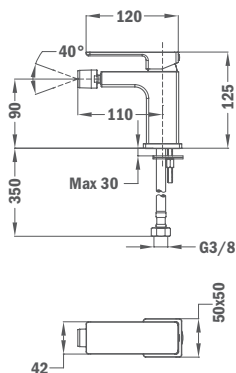

Finition
Chrome

REF.
85.626.12.00