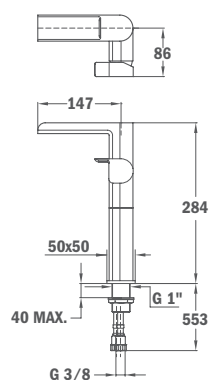

Finish
Chrome

REF.
62.311.02.00