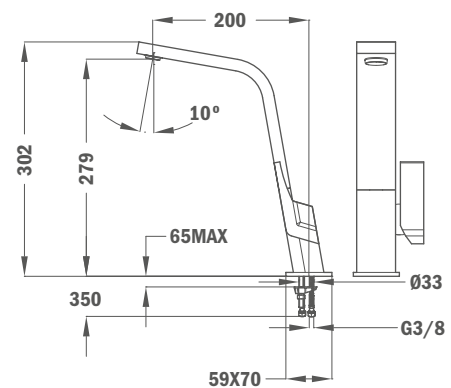

COULEUR Chrome
Ref. 339150200