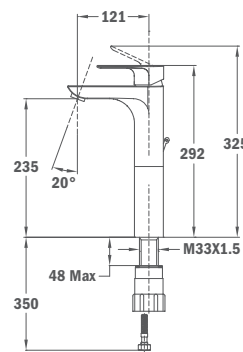

- Longueur du bec: 121 mm
- Sans vidange automatique
- Tuyaux d'entrée flexibles 3/8"
- Aérateur anticalcaire
- Installation rapide et facile

Finition
Chrome

REF.
32.311.02.00

MITIGEUR BIDET CALVIA

- Sans vidange automatique
- Aérateur Anticalcaire.
- Flexibles 3/8".