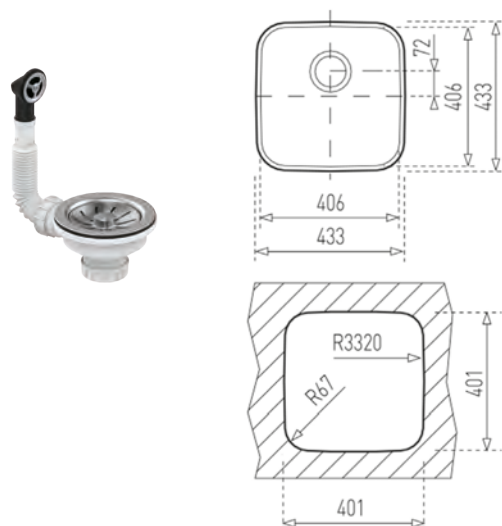

COULEUR Acier inoxydable
Ref. 10125005

COULEUR Acier inoxydable
Ref. 10125006