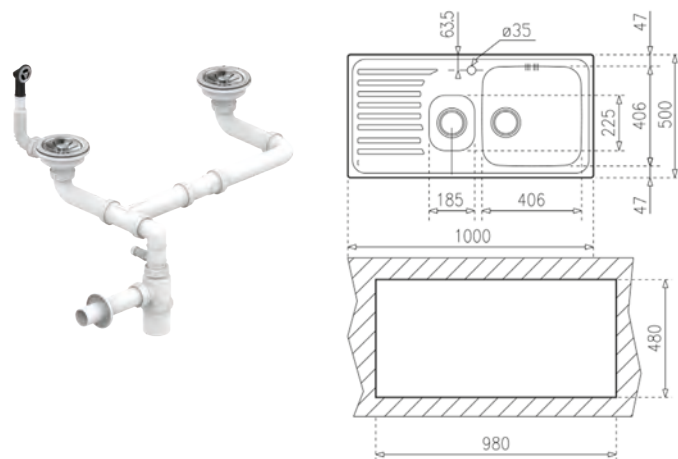

COULEUR Acier inoxydable
Ref. 115140002

COULEUR Acier inoxydable
Ref. 10119040