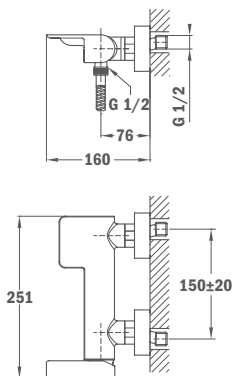

dB
ACS

Finition
Chrome

REF.
62.231.02.00