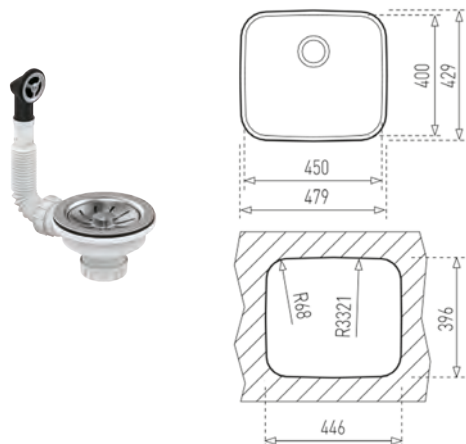

COULEUR Acier inoxydable
Ref. 10125123

COULEUR Acier inoxydable
Ref. 115000007