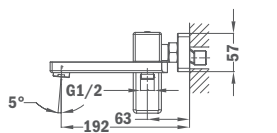

Finition
Chrome

REF.
85.121.12.00

ROBINETTERIE
SALLE DE BAIN