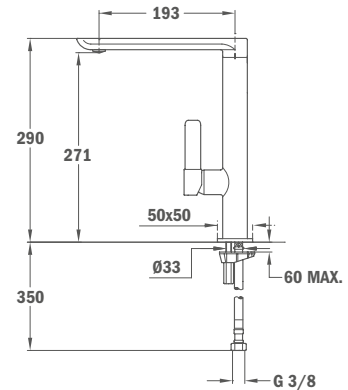

MITIGEUR ARK 938 NOIR
MAESTRO

Bec tournant
Douchette extractible
Flexible extra résistant
Flexible 3/8
Aérateur Anticalcaire

MITIGEUR FO 915
MAESTRO

Design minimaliste
Bec tournant
Aérateur Anticalcaire intégré au niveau du bec