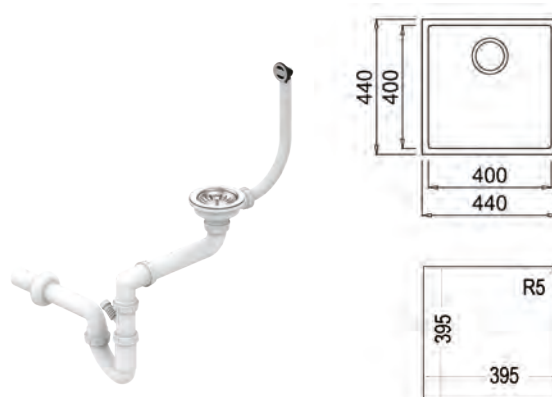

COULEUR Noir
Ref. 115230025

ÉVIER SQUARE 40.40 TG GRIS

MAESTRO

NOUVEAU

Évier encastrable sous plan
Tegranite+ avec un bac couleur Stone Grey
Surface hautement résistante aux impacts, chocs thermiques et hautes températures
Résistance à la décoloration
Surface non poreuse facile à nettoyer qui empêche la prolifération des bactéries
Vidage manuelle avec bonde à panier 3 1/2" et syphon
Profondeur du bac 200 mm
Meuble de 50 cm