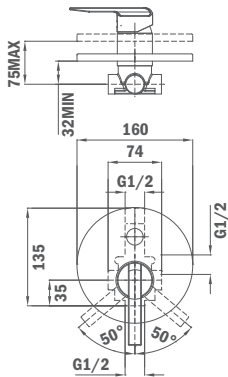

- Diamètre 160mm.
- Comprend des anneaux en caoutchouc.

**MITIGEUR ENCASTRABLE INCA
DOUCHE**

- Diamètre 160mm.
- Comprend des anneaux en caoutchouc.

ENCASTRABLE INCA BAIN DOUCHE

Finition
Chrome

REF.
53.171.12