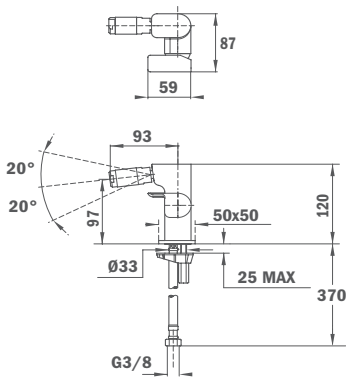

FORMENTERA

MITIGEUR BIDÉT FORMENTERA

- Sans vidage automatique.
- Tête Pivotante.
- Aérateur Anticalcaire.
- Flexible 3/8".

Finition
Chrome

REF.
62.626.02.00