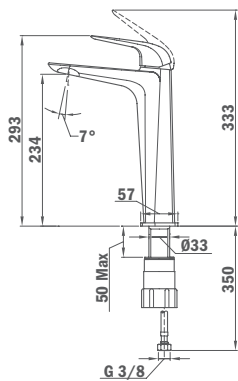

Finition
Chrome

REF.
67.366.02.00