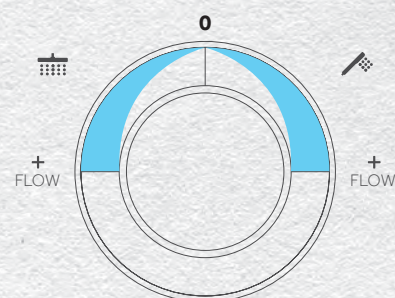

Contrôle de la température

Le côté droit de ce mitigeur régule la température. Tournez-le vers la droite ou la gauche pour obtenir la température de l'eau souhaitée.

*Dual Control
Pour une sécurité, une
efficacité et un confort
total sous la douche.*

VIDEO

Le levier gauche a une double fonction :

La sélection de la sortie d'eau (douchette ou douchette à main) et la régulation du débit.

DUAL CONTROL

SOLLER

SYSTÈME DE DOUCHE DUAL CONTROL

- Mitigeur Dual Control avec sortie supérieure
- Système Safe touch
- Inverseur automatique intégré
- Rail télescopique ronde réglable : Hauteur min : 800 mm Hauteur max : 1310 mm
- Pommeau de douche 202 x 202 mm avec système anti-calcaire 42,5 mm
- Douchette avec système anti-calcaire
- Flexible en PVC argenté de 1,5 m avec système anti-torsion
- Support de douche à main réglable
- Clapets anti-retour protégés par des filtres.

Finition
Chrome

REF.
85.278.02.00

MANACOR

SYSTÈME DE DOUCHE DUAL CONTROL

- Mitigeur à double commande avec sortie supérieure
- Système Safe Touch
- Déviateur automatique intégré
- Rail télescopique rond réglable :
 - Hauteur minimale : 800 mm
 - Hauteur maximale : 1310 mm
- Pomme de douche ultraslim en métal avec système anti-calcaire :
 - Ø200 mm
 - 2 mm d'épaisseur
- Douchette à main 3 fonctions avec système anti-calcaire
- Flexible de douche en métal de 1,5 m de haute qualité
- Support de douchette réglable
- Valves anti-retour protégées par des filtres