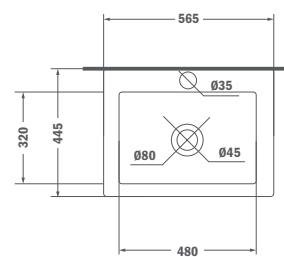

LAVABO SUSPENDU

- Céramique
- Avec débordement
- 56x44x39 cm
- Robinet non inclus

Finition
Chrome

REF.
18.720.00.05

MANACOR

Inspirée par l'héritage de la mystérieuse civilisation dans la région de Manacor, nous avons conçu pour vous cette collection de forme ronde.