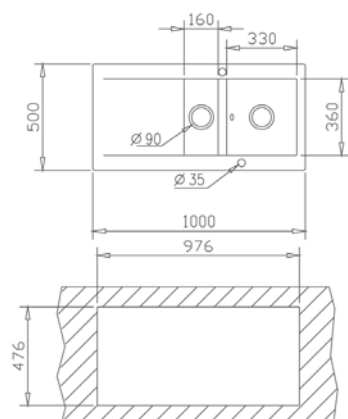

COULEUR Platinum Gris
Ref. 40129202

ÉVIERS

ÉVIER TEKALINE 1B¹/₂ 1E NOIR TOTAL

Évier d'un grand bac, d'un bac auxiliaire et un égouttoir en résine et fibre de verre.
Haute résistance aux taches et rayures.
Valve 3 1/2" avec corbeille.
Accessoires de fixation.