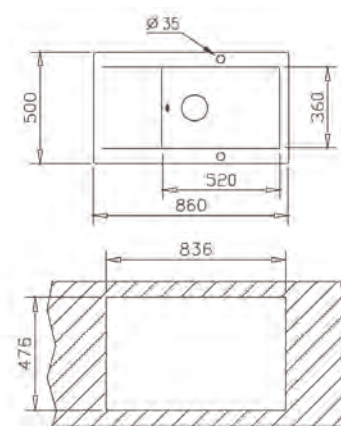

COULEUR Noir
Ref. 40129101