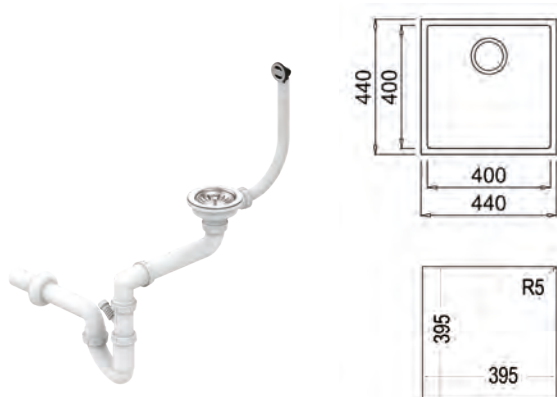

COULEUR Noir
Ref. 115230020

COULEUR Gris
Ref. 115230021

ÉVIERS

ÉVIER SQUARE 40.40 TG NOIR

MAESTRO

NOUVEAU

Évier encastrable sous plan
Tegranite+ avec un bac couleur noir
Surface hautement résistante aux impacts, chocs thermiques et hautes températures
Résistance à la décoloration
Surface non poreuse facile à nettoyer qui empêche la prolifération des bactéries
Vidage manuelle avec bonde à panier 3 1/2" et syphon
Profondeur du bac 200 mm
Meuble de 50 cm