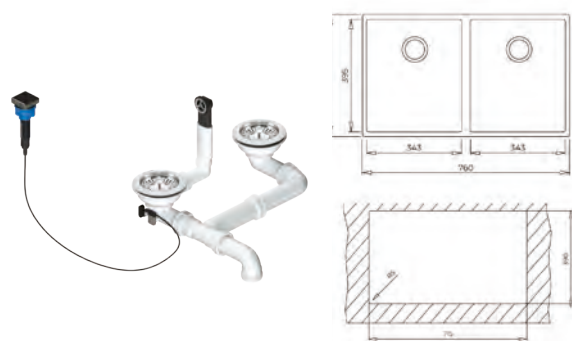

COULEUR Gris
Ref. 115230026

ÉVIER SQUARE 2B 760 TG NOIR

MAESTRO

NOUVEAU

Évier Tegrinite avec deux bacs
Installation sous le plan de travail
Corbeille manuelle de 3 1/2" avec siphon
Cuvettes de 200 mm de profondeur
Élément bas de 80 cm