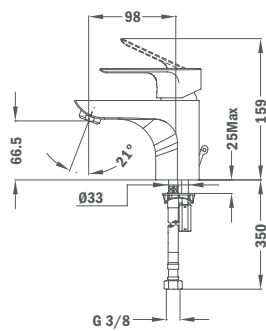

ACS

Finition
Chrome

REF.
32.346.02.00