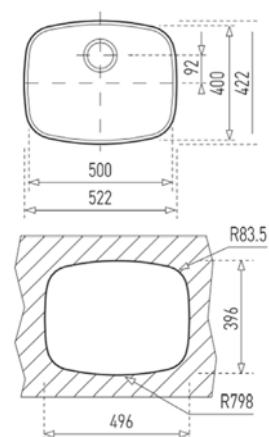

COULEUR Acier inoxydable
Ref. 115000005

COULEUR Acier inoxydable
Ref. 10125001