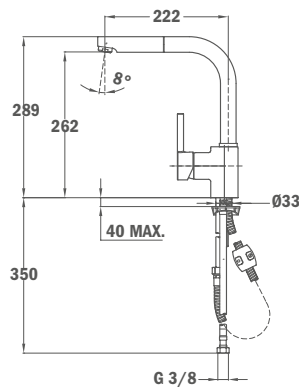

Design minimaliste
Bec tournant
Aérateur Anticalcaire intégré au niveau du bec