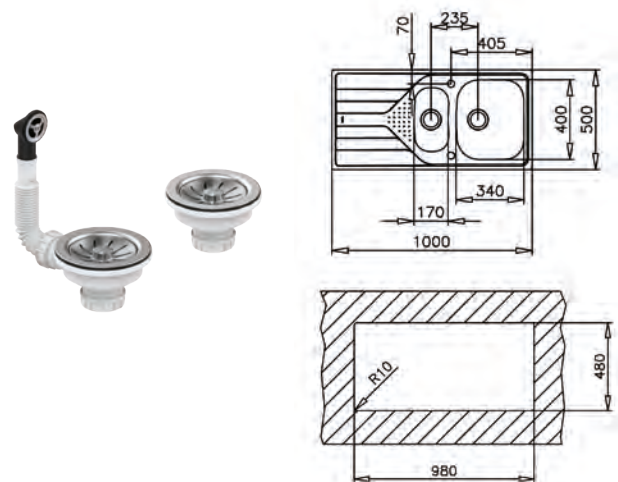

COULEUR Acier inoxydable
Ref. 115140002

COULEUR Acier inoxydable
Ref. 10119040