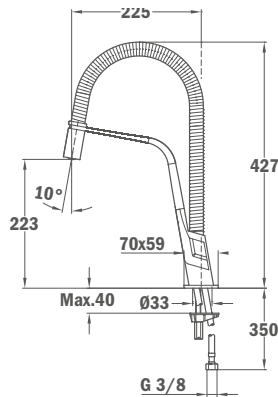

COULEUR Chrome
Ref. 239381200

COULEUR Noir
Ref. 23938120N

COULEUR Chrome
Ref. 629150200

MITIGEUR IC 939
MAESTRO

Bec pivotant et flexible
Aérateur anti-calcaire
Ressort flexible haute résistance
Tuyau flexible en acier inoxydable
Douche escamotable 1 fonction: spray aéré