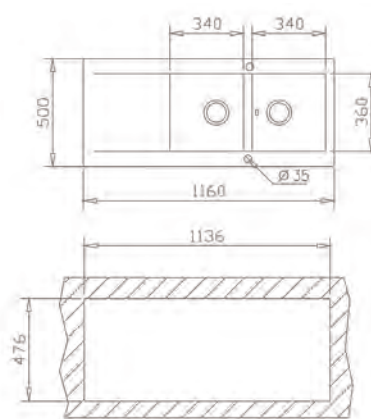

COULEUR Noir
Ref. 40129301