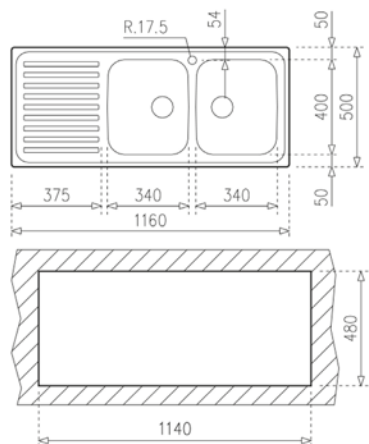

COULEUR Acier inoxydable
Ref. 10119023

COULEUR Acier inoxydable
Ref. 115170002