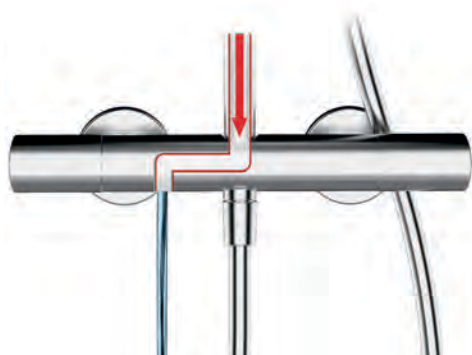

*Healthy,
Une douche saine, propre
et sans bruit qui améliore
votre qualité de vie.*

Healthy
0% bactéries
0% gouttes d'eau
100% santé

La nouvelle douche thermostatique Healthy de Strohm prend soin de votre santé et celle de votre famille. Grâce à la libération automatique de l'eau retenue dans le jeu de colonnes de douche, Healthy garantit un assainissement total des conduits, élimine toute possibilité d'écoulement et tout bruit gênant une fois le robinet fermé.