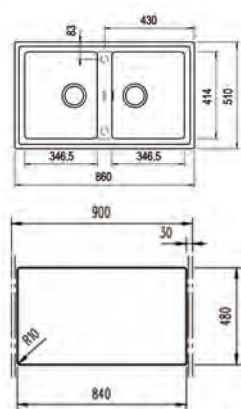

COULEUR Noir
Ref. 115260008