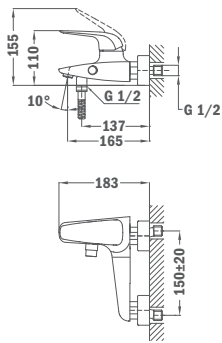

Finition
Chrome

REF.
67.121.02.00

Finition
Chrome

REF.
67.231.02.00