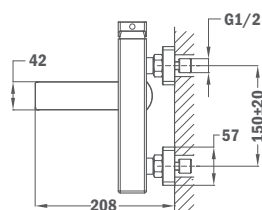

Finition
Chrome

REF.
85.121.12.00

ROBINETTERIE
SALLE DE BAIN