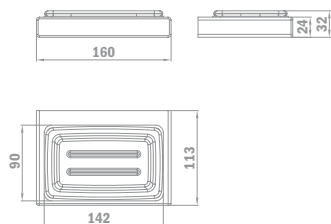

Finition
Chrome

REF.
17.082.02.00