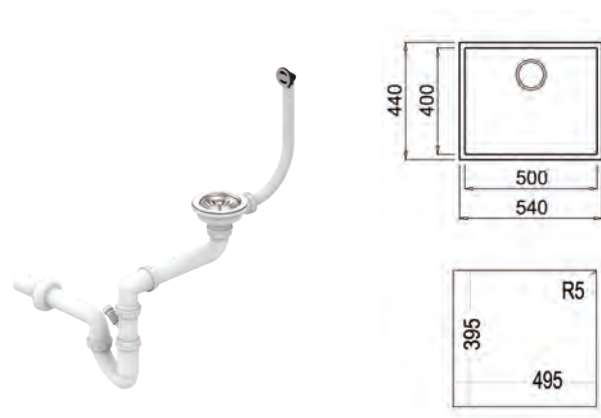

COULEUR Gris
Ref. 115230021