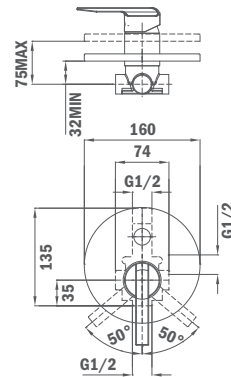

- Diamètre 160mm.
- Comprend des anneaux en caoutchouc.

**MITIGEUR ENCASTRABLE INCA
DOUCHE**

- Diamètre 160mm.
- Comprend des anneaux en caoutchouc.

ENCASTRABLE INCA BAIN DOUCHE

Finition
Chrome

REF.
53.171.12