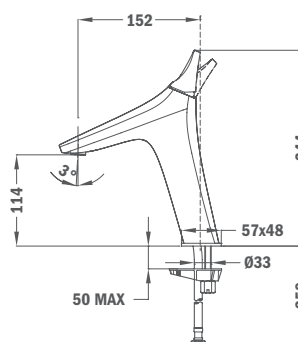

Finition
Chrome

REF.
91.386.02.00