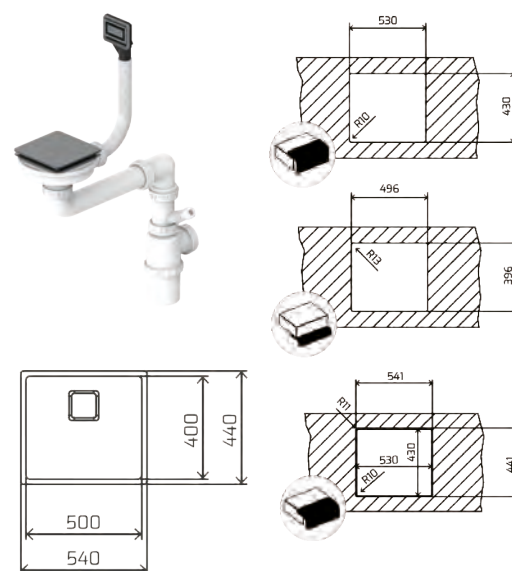

COULEUR TITANIUM

Ref. 115000024