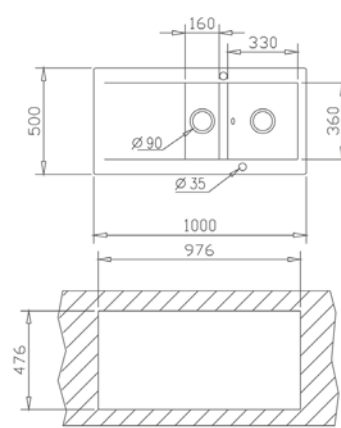

COULEUR Platinum Gris
Ref. 40129202