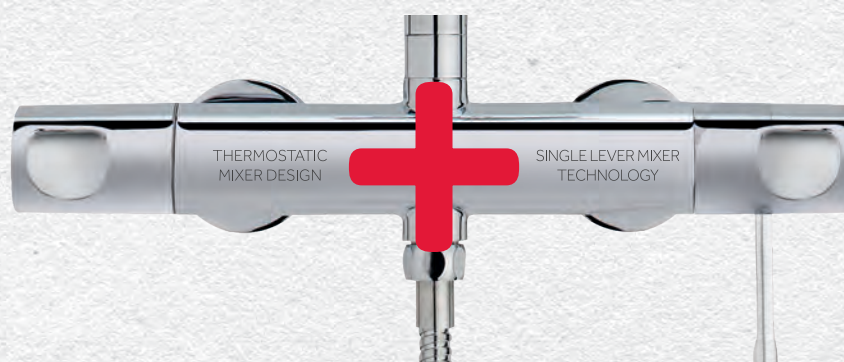

Healthy
Système antibactérien

DUAL CONTROL

CONCEPTION THERMOSTATIQUE AVEC LA FONCTIONNALITÉ DE MITIGEUR À LEVIER UNIQUE

Le système de douche thermostatique Strohm à double commande combine l'esthétique des robinets thermostatiques et la praticité du mitigeur standard. Un produit élégant qui ne requiert pas d'entretien.

Les collections de douches MANACOR et SOLLER sont dotées de cette nouvelle technologie. Le système Safe Touch qui empêche la transmission de la température de l'eau chaude à travers le corps métallique du robinet, évitant ainsi d'éventuelles brûlures et le rendant utile pour les enfants et les personnes âgées.

Contrôle de la température

Le côté droit de ce mitigeur régule la température. Tournez-le vers la droite ou la gauche pour obtenir la température de l'eau souhaitée.

*Dual Control
Pour une sécurité, une
efficacité et un confort
total sous la douche.*