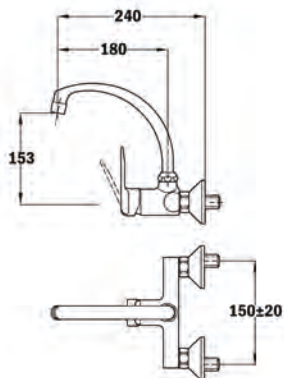

MITIGEUR IN 024

EASY

Mélangeur murale
Bec tournant
Aérateur Anticalcaire

COULEUR Chrome
Ref. 5302412