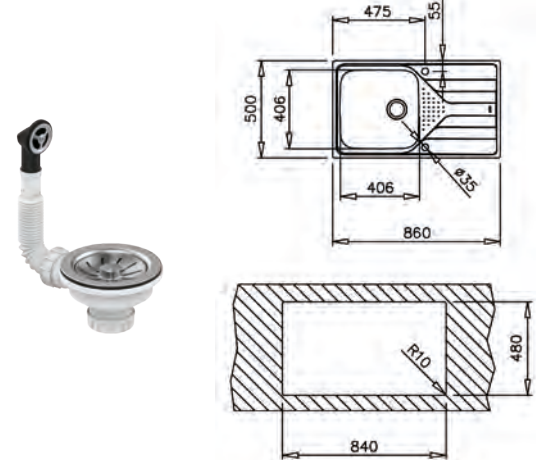

COULEUR Acier inoxydable
Ref. 115110025