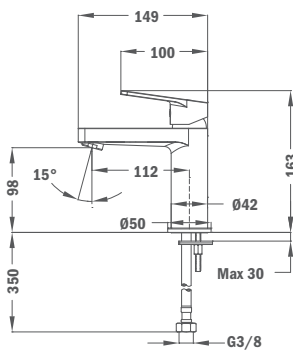

Finition
Chrome

REF.
84.346.12.50