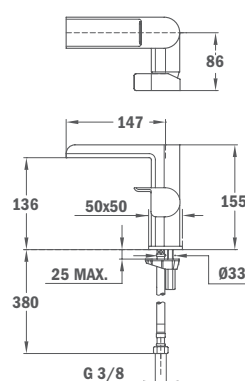

Finition
Chrome

REF.
62.331.02.0NC