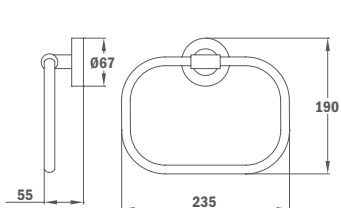

Finition
Chrome

REF.
17.063.02.00