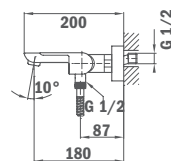

FORMENTERA

MITIGEUR BIDÉT FORMENTERA

- Sans vidage automatique.
- Tête Pivotante.
- Aérateur Anticalcaire.
- Flexible 3/8".

Finition
Chrome

REF.
62.626.02.00

MITIGEUR LAVABO FORMENTERA ENCASTRABLE

- Sans vidange automatique
- Bec d'écoulement maximum 178 mm
- Aérateur anti-calcaire
- Partie encastrée incluse

Finition
Chrome

REF.
62.461.02.00

MITIGEUR DE DOUCHE

- Sans équipement de douche
- Equipé de réducteurs de bruit

dB
ACS

Finition
Chrome

REF.
62.231.02.00

MITIGEUR BAIN-DOUCHE FORMENTERA

- Réducteurs de bruit.
- Aérateur anticalcaire.
- Inverseur automatique intégré dans le corps du mitigeur.
- Sans équipement douche:

dB
ACS

Finition
Chrome

REF.
62.121.02.00