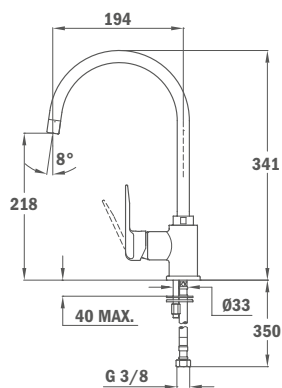

MITIGEUR IN 995
TOTAL

Bec tournant
Aérateur Anticalcaire

COULEUR Chrome
Ref. 239981200

COULEUR Chrome
Ref. 249380200

COULEUR Chrome
Ref. 5399512

MITIGEUR IN 995 NOIR CHARBON TOTAL

Design minimaliste
Bec tournant
Aérateur Anticalcaire
Flexible 3/8