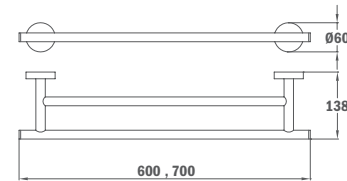

PORTE-SERVIETTE 600

- Métallique
- 600mm

PORTE-SERVIETTE DOUBLE 600

- Métallique
- 600mm

Finition
Chrome

REF.
17.061.02.00

Finition
Chrome

REF.
17.062.02.00