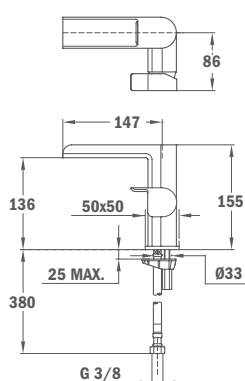

VIDEO

FORMENTERA

MITIGEUR LAVABO FORMENTERA CASCADE

- Sans vidange automatique.
- Bec en cascade ouvert
- Tuyaux d'entrée flexibles 3/8"
- Système innovant anti-éclaboussures et d'économie d'eau situé dans la cartouche
- Optimisation constante de la consommation d'eau grâce à un vrai système d'économie d'eau