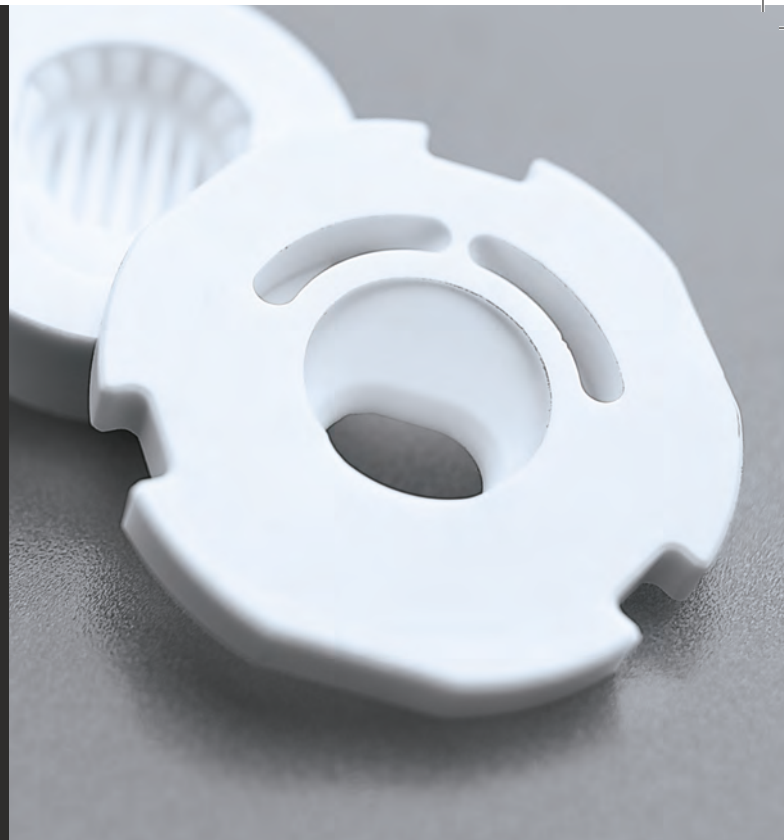

Disques céramiques Teka

Durée de vie plus longue des robinets

Toutes les cartouches Teka utilisent des disques céramiques frittés à haute résistance. Ces disques ont tous des surfaces poreuses qui retiennent la graisse plus longtemps, ce qui permet d'obtenir des mouvements plus doux et plus souples qui contribuent à prolonger la durée de vie des robinets. Le mécanisme de commande est isolé de l'eau, ce qui permet une lubrification continue.

Cartouche en céramique, plus grande durabilité, Limiteur de température

Limiteur de température

Économisez l'énergie utilisée pour chauffer l'eau grâce au régulateur de température incorporé dans la cartouche.

Économie d'eau

La cartouche intègre un débitmètre réglable pour économiser l'eau chaque fois que vous utilisez le mitigeur.

Anti-Brûlure

Oubliez les échaudages causés par l'eau à haute température. Nous prenons soin de vous et de vos proches.