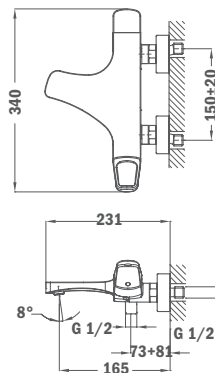

Finition
Chrome

REF.
91.121.02.00