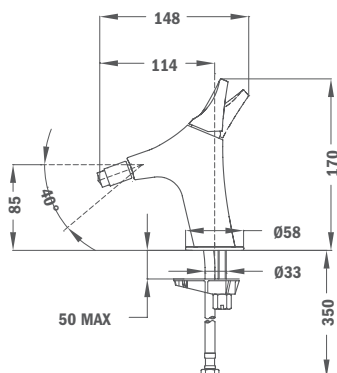

Finition
Chrome

REF.
91.626.02.00