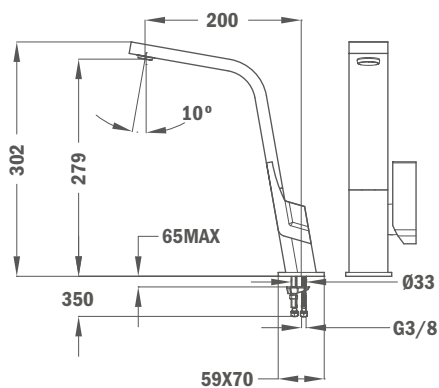

COULEUR Noir
Ref. 33915020N