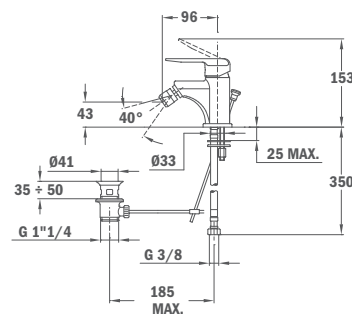

Finition
Chrome

REF.
53.626.12