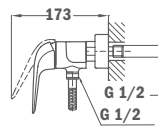

Finition
Chrome

REF.
67.121.02.00