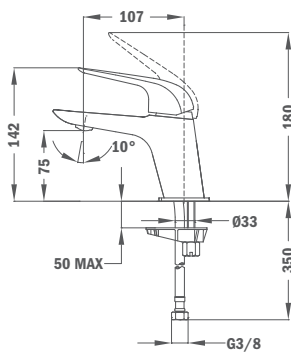

dB
ACS

Finition
Chrome

REF.
62.121.02.00

ITACA

Un voyage à double sens entre le classique et le moderne.

ITACA

MITIGEUR LAVABO ITACA S

- Aérateur anticalcaire avec limiteur de débit d'eau 5 l / min
- Économise jusqu'à 60% d'eau
- Tuyaux d'entrée flexibles 3/8"
- Sans vidage automatique