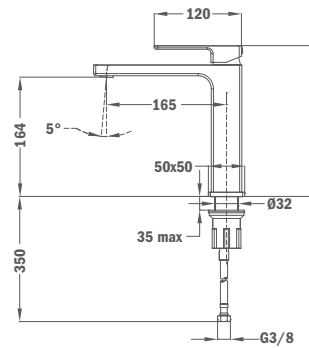

Finition
Chrome

REF.
85.386.12.50