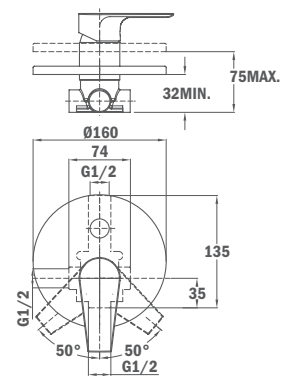

CALVIA

MITIGEUR DOUCHE CALVIA

- Équipé des amortisseurs de bruit et de valves anti-retour.
- Équipement de douche BASIC

Finition
Chrome

REF.
32.232.02.00

MITIGEUR ENCASTRABLE CALVIA BAIN DOUCHE

- Mitigeur 2 voies sans set de douche
- Partie cachée incluse
- Cartouche de 40mm

ENCASTRABLE CALVIA BAIN DOUCHE

Finition
Chrome

REF.
32.171.02.00

MITIGEUR ENCASTRABLE CALVIA DOUCHE

- Mitigeur 1 voie sans set de douche
- Partie cachée incluse
- Cartouche de 40mm

ENCASTRABLE CALVIA DOUCHE

Finition
Chrome

REF.
32.241.02.00