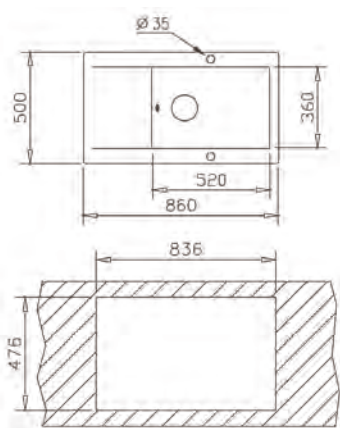

COULEUR Platinum Gris
Ref. 40129102