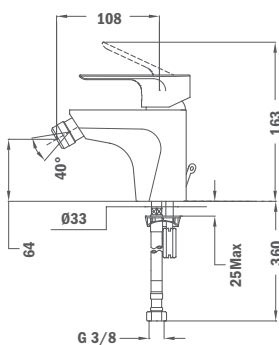

- Longueur du bec: 121 mm
- Sans vidange automatique
- Tuyaux d'entrée flexibles 3/8"
- Aérateur anticalcaire
- Installation rapide et facile

Finition
Chrome

REF.
32.311.02.00

MITIGEUR BIDET CALVIA

- Sans vidange automatique
- Aérateur Anticalcaire.
- Flexibles 3/8".