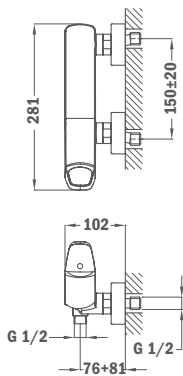

MITIGEUR DOUCHE SANS ÉQUIPEMENT DE DOUCHE

- Sans équipement de douche
- Équipé de réducteurs de bruit

Finition
Traditional Chrome

REF.
91.231.02.00

ROBINETTERIE
SALLE DE BAIN