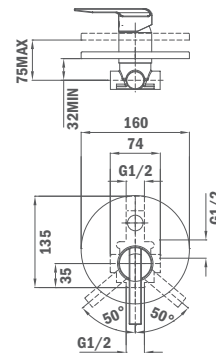

Finition
Chrome

REF.
53.232.12