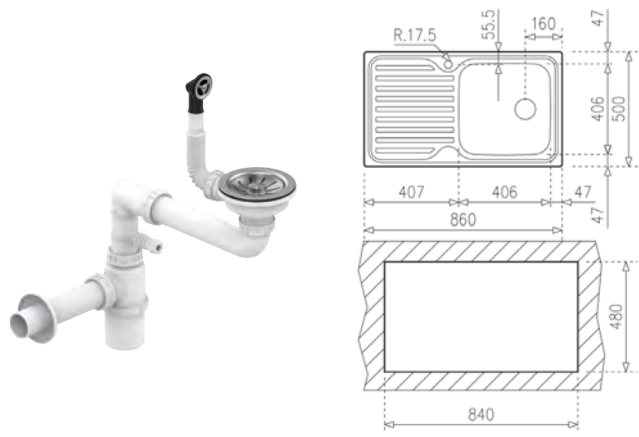

COULEUR Acier inoxydable
Ref. 10119013