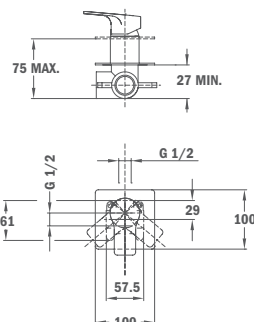

Finition
Chrome

REF.
84.241.12.00