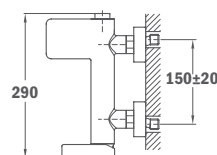

FORMENTERA

MITIGEUR BIDÉT FORMENTERA

- Sans vidage automatique.
- Tête Pivotante.
- Aérateur Anticalcaire.
- Flexible 3/8".

Finition
Chrome

REF.
62.626.02.00

MITIGEUR LAVABO FORMENTERA ENCASTRABLE

- Sans vidange automatique
- Bec d'écoulement maximum 178 mm
- Aérateur anti-calcaire
- Partie encastrée incluse

Finition
Chrome

REF.
62.461.02.00

MITIGEUR DE DOUCHE

- Sans équipement de douche
- Equipé de réducteurs de bruit

dB
ACS

Finition
Chrome

REF.
62.231.02.00

MITIGEUR BAIN-DOUCHE FORMENTERA

- Réducteurs de bruit.
- Aérateur anticalcaire.
- Inverseur automatique intégré dans le corps du mitigeur.
- Sans équipement douche:

dB
ACS

Finition
Chrome

REF.
62.121.02.00