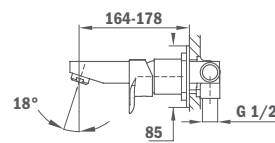

Finition
Chrome

REF.
62.461.02.00