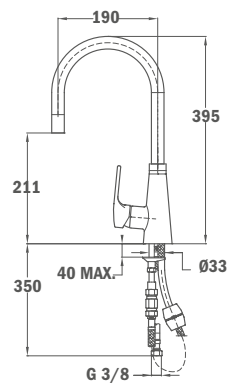

COULEUR Chrome
Ref. 239391200

ROBINETTERIE CUISINE

MITIGEUR ARK 998
MAESTRO

Douchette métallique extractible 1 fonction
Bec tournant
Aérateur Anticalcaire

MITIGEUR VTK 938
TOTAL

Douchette extractible
Aérateur Anticalcaire
Bec tournant