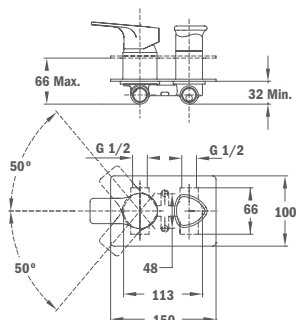

Finition
Chrome

REF.
84.171.12.00