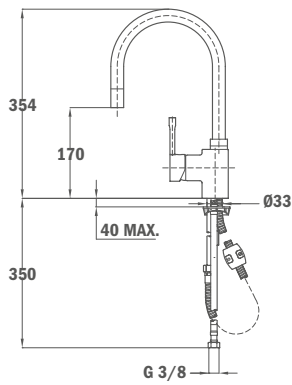

COULEUR Chrome
Ref. 239391200

ROBINETTERIE CUISINE

MITIGEUR ARK 998
MAESTRO

Douchette métallique extractible 1 fonction
Bec tournant
Aérateur Anticalcaire

MITIGEUR VTK 938
TOTAL

Douchette extractible
Aérateur Anticalcaire
Bec tournant