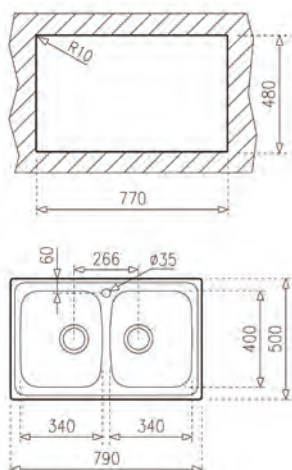

COULEUR Acier inoxydable
Ref. 115040009