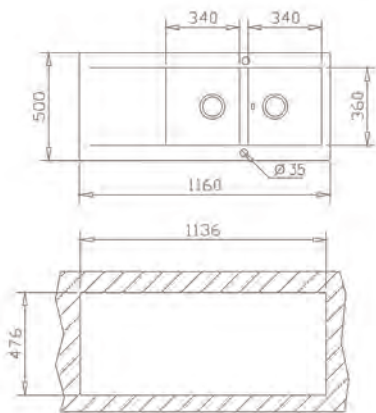

COULEUR Platinum Gris
Ref. 40129302