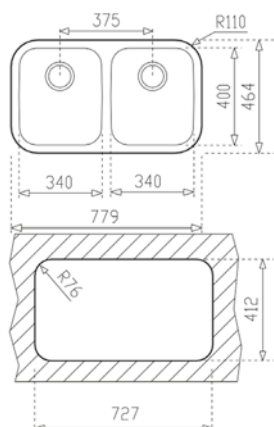

ÉVIER CLASSIC 2B 86 TOTAL

Évier de deux bacs.
Acier inoxydable 18/10.
Valve 3 1/2" avec corbeille.
Profondeur des bacs 190 mm.
Meuble de 90 cm.

COULEUR Acier inoxydable
Ref. 10125026

COULEUR Acier inoxydable
Ref. 10119021