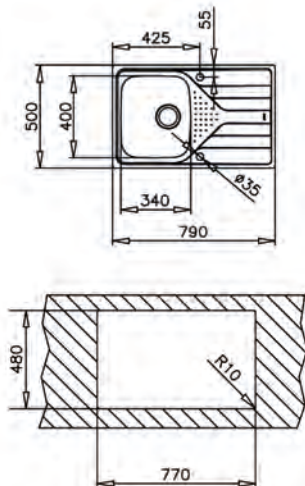

COULEUR Acier inoxydable
Ref. 115110014