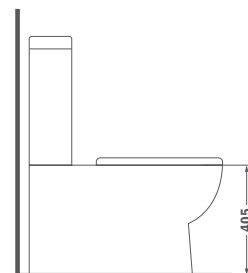

WC SUSPENDU

- Siège couvert avec système de fermeture souple
- Économie d'eau
- Fabriqué en céramique blanche de haute qualité
- Technologie sans rebord

Finition
Blanche

REF.
11.732.00.00