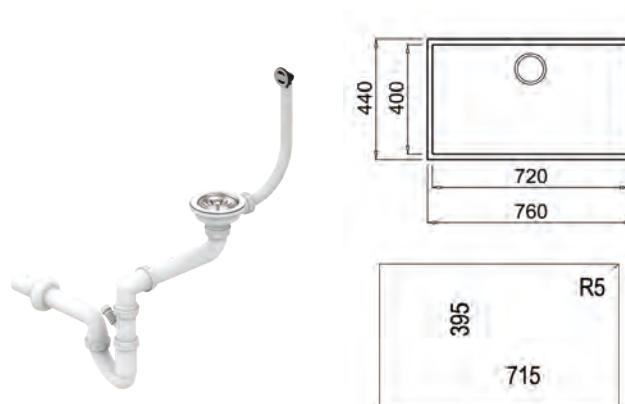

COULEUR Gris
Ref. 115230016

ÉVIER SQUARE 50.40 TG NOIR
MAESTRO

NOUVEAU

Évier encastrable sous plan
Tegranite+ avec une cuve couleur noir
Surface hautement résistante aux impacts, chocs thermiques et hautes températures
Résistance à la décoloration
Surface non poreuse facile à nettoyer qui empêche la prolifération des bactéries
Évacuation manuelle avec bonde à panier 3 1/2" et siphon
Profondeur du bac 200 mm
Meuble de 60 cm