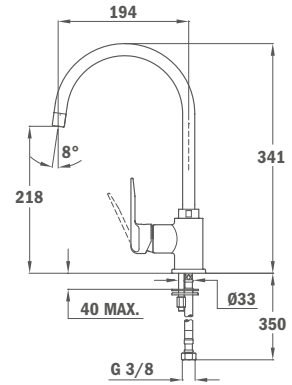

COULEUR Chrome
Ref. 239981200

COULEUR Chrome
Ref. 249380200

COULEUR Chrome
Ref. 5399512