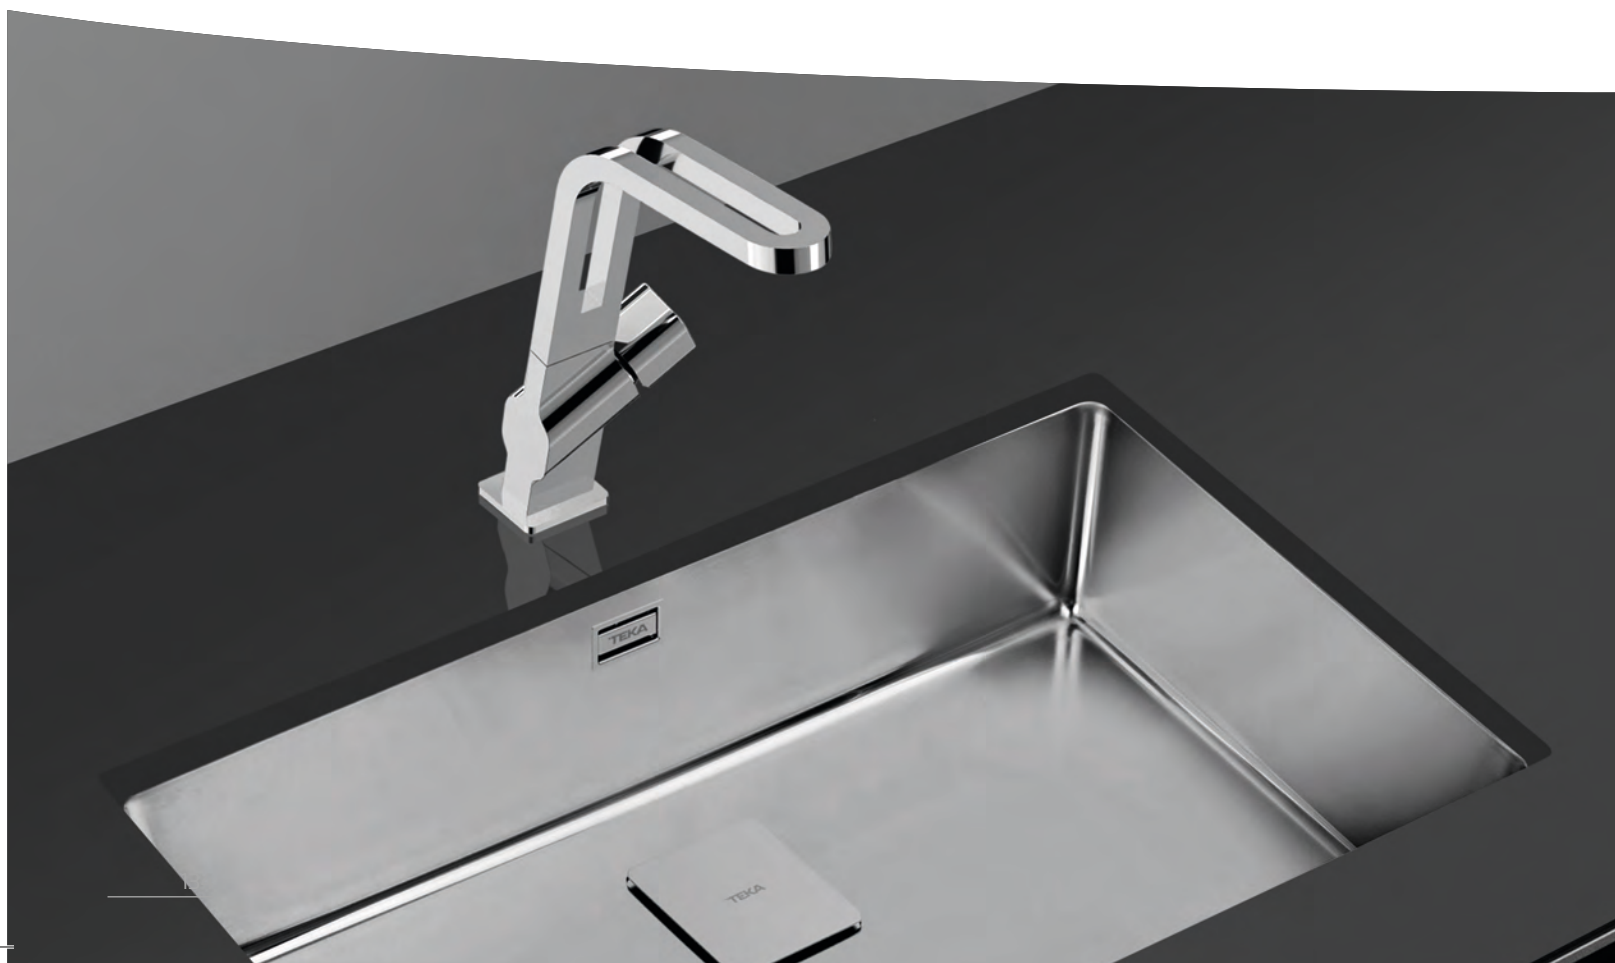

COULEUR Acier inoxydable
Ref. 116030009