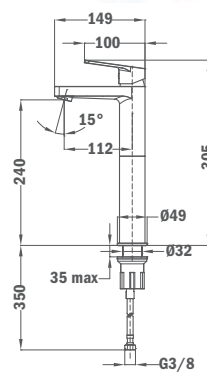

REF.
84.346.12.50

MITIGEUR LAVABO MANACOR ALTO 112

- Longueur du bec: 112 mm sans vidage automatique
- Aérateur anticalcaire avec limiteur de débit d'eau 5 l / min
- Économise jusqu'à 60% d'eau
- Tuyaux d'entrée flexibles 3/8"
- Installation rapide et facile