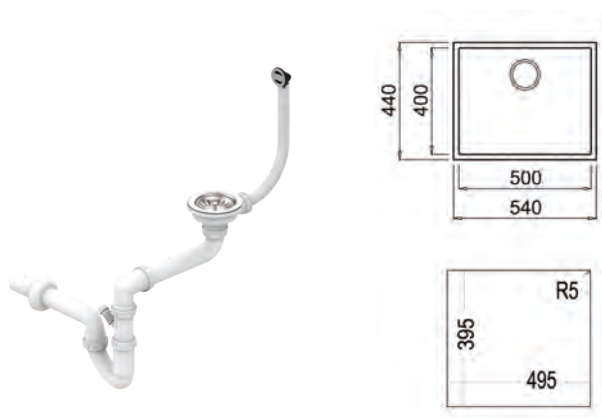

COULEUR Noir
Ref. 115230020