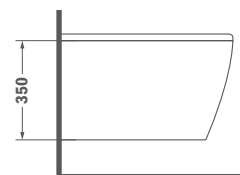

LAVABO SUSPENDU

- Céramique
- Avec débordement
- 56x44x39 cm
- Robinet non inclus

Finition
Chrome

REF.
18.720.00.05

MANACOR

Inspirée par l'héritage de la mystérieuse civilisation dans la région de Manacor, nous avons conçu pour vous cette collection de forme ronde.