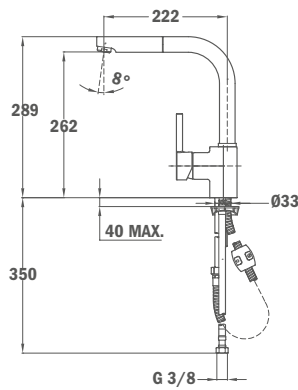

COULEUR Noir
Ref. 33915020N

COULEUR Chrome
Ref. 339150200

ROBINETTERIE CUISINE

MITIGEUR ARK 938
MAESTRO

Bec tournant
Douchette extractible
Tuyau flexible extra résistant
Tuyaux d'entrée flexibles 3/8"
Aérateur Anticalcaire