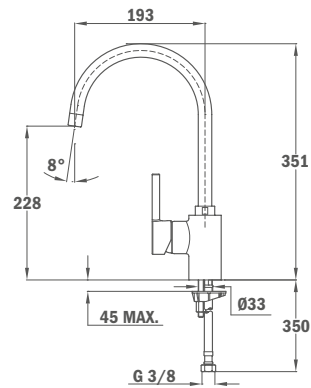

MITIGEUR IN 995 FN BLACK TOTAL

Design minimaliste
Bec tournant
Aérateur Anticalcaire
Flexible 3/8

MITIGEUR ARK 915 EASY

Bec tournant
Aérateur Anticalcaire

COULEUR Carbone
Ref. 53995120CN

COULEUR Carbone
Ref. 53995120FN