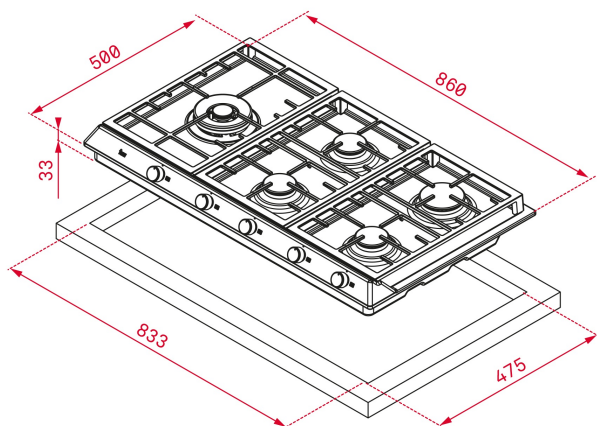

TEKA**EX 90.1 5G AI AL DR CI LEFT**

Plaque à gaz de 90 cm Brûleur à double anneau 5 zones de cuisson

Allumage
autoVerrouillage
auto**REFERENCE**

REF: 40212503

EAN: 8421152151440

FEATURES

Plaque à gaz de 90 cm
Brûleur à double anneau
Grilles en fonte
Boutons frontaux métallisés et brillants
Auto-allumage
Verrouillage de sécurité automatique
Brûleurs à haut rendement
5 zones de cuisson:
-1 brûleur à double anneau (4,00 kW)
-1 brûleur rapide (2,8 kW)
-3 brûleur semi-rapide (1,75 kW)

DIMENSIONS**Hauteur du produit (mm):** 84**Largeur du produit (mm):** 860**Profondeur du produit (mm):** 500**Longueur du produit (mm):****Poids net (kg):** 13,5**TECH SPECS**

Power rate (V): 220-240

Frequency (Hz): 50/60