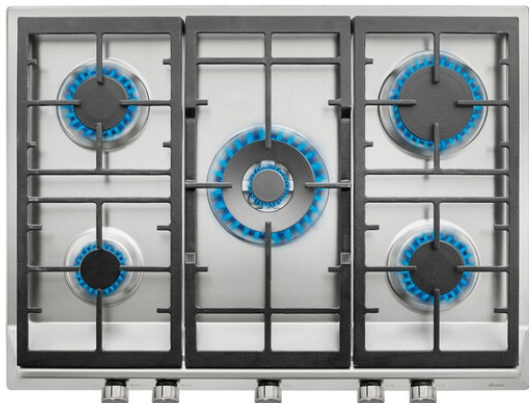

TEKA**EX 70.1 5G AI AL DR CI**

Plaque à gaz de 70 cm Brûleur à double anneau 5 zones de cuisson

Allumage
autoVerrouillage
auto**REFERENCE**

REF: 40212302

EAN: 8421152151426

FEATURES

Plaque à gaz de 70 cm
Brûleur à double anneau
Grilles en fonte
Boutons frontaux métallisés et brillants
Auto-allumage
Verrouillage de sécurité automatique
Brûleurs à haut rendement
5 zones de cuisson:
-1 brûleur à double anneau (4,00 kW)
-1 brûleur rapide (2,8 kW)
-2 brûleurs semi-rapides (1,75 kW)
-1 brûleur auxiliaire (1kW)

DIMENSIONS**Hauteur du produit (mm):** 84**Largeur du produit (mm):** 680**Profondeur du produit (mm):** 500**Longueur du produit (mm):****Poids net (kg):** 11,6**TECH SPECS**

Power rate (V): 220-240

Frequency (Hz): 50/60

Maximum Nominal Power (W): -

COLORS

40212302

Acier inoxydable

ENERGY EFFICIENCY

Power consumption in standby mode (W): -

Time to reach standby mode (min): -