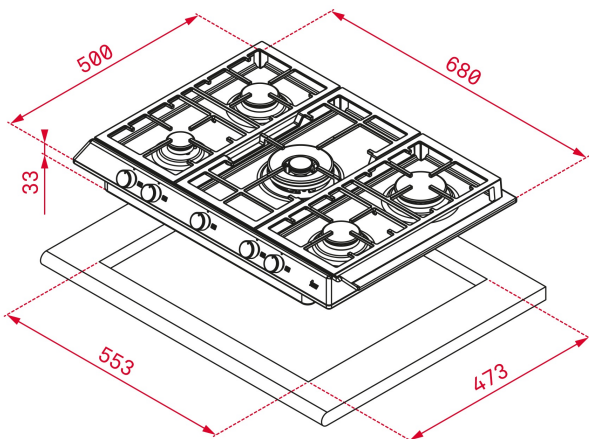

TEKA**EX 70.1 5G AI AL DR CI**

Plaque à gaz de 70 cm Brûleur à double anneau 5 zones de cuisson

Allumage
autoVerrouillage
auto**REFERENCE**

REF: 40212302

EAN: 8421152151426

FEATURES

Plaque à gaz de 70 cm
Brûleur à double anneau
Grilles en fonte
Boutons frontaux métallisés et brillants
Auto-allumage
Verrouillage de sécurité automatique
Brûleurs à haut rendement
5 zones de cuisson:
-1 brûleur à double anneau (4,00 kW)
-1 brûleur rapide (2,8 kW)
-2 brûleurs semi-rapides (1,75 kW)
-1 brûleur auxiliaire (1kW)

DIMENSIONS**Hauteur du produit (mm):** 84**Largeur du produit (mm):** 680**Profondeur du produit (mm):** 500**Longueur du produit (mm):****Poids net (kg):** 11,6**TECH SPECS**

Power rate (V): 220-240

Frequency (Hz): 50/60