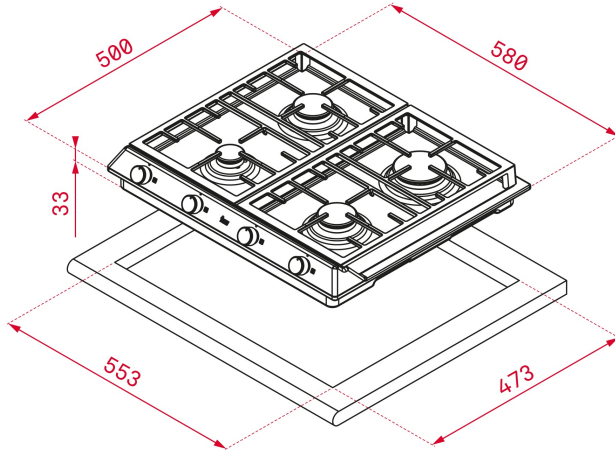

TEKA**EX 60.1 4G AI CI Inox**

Plaque à gaz de 60 cm Brûleur à double anneau 4 zones de cuisson

Allumage
auto**REFERENCE**

REF: 40212103

EAN: 8421152151402

FEATURES

Plaque à gaz de 60 cm
Brûleur à double anneau
Grilles en fonte
Boutons frontaux métallisés et brillants
Auto-allumage
Verrouillage de sécurité automatique
Brûleurs à haut rendement
4 zones de cuisson:
-1 brûleur à double anneau (4,00 kW)
-1 brûleur rapide (2,8 kW)
-1 brûleur semi-rapide (1,75 kW)
-1 brûleur auxiliaire (1kW)

DIMENSIONS**Hauteur du produit (mm):** 84**Largeur du produit (mm):** 580**Profondeur du produit (mm):** 500**Longueur du produit (mm):****Poids net (kg):** 9,4**TECH SPECS**

Power rate (V): 220-240

Frequency (Hz): 50/60

Maximum Nominal Power (W): -

COLORS

40212103

Acier inoxydable

ENERGY EFFICIENCY

Power consumption in standby mode (W): -

Time to reach standby mode (min): -