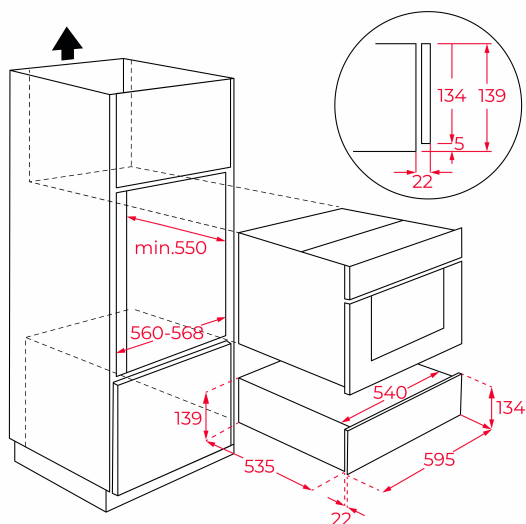

TEKA

CP 150 GS

Chauffe-plats sans façade

REFERENCE

REF: 111600003 EAN: 8434778008906

FEATURES

Chauffe-plats thermostat réglable 30° - 80°C
Puissance nominale maximale : 430 W
Capacité pour 6 couverts
Tiroir télescopique extractible
Ouverture facile push-pull
Base antidérapante
Façade non comprise à commander :
111890002 - Noir
111490016- Infinity G1
Capacité pour 6 couverts, exemples : 6 assiettes plates, 6 assiettes creuses et 3 plats ou 20 assiettes plates ou 40 tasses de thé ou 80 tasses de café

DIMENSIONS

Hauteur du produit (mm): 140
Largeur du produit (mm): 595
Profondeur du produit (mm): 557
Longueur du produit (mm):
Poids net (kg): 18

TECH SPECS

Energy Efficiency Class: -
Power rate (V): -
Frequency (Hz): 50-60
Maximum Nominal Power (W): 420