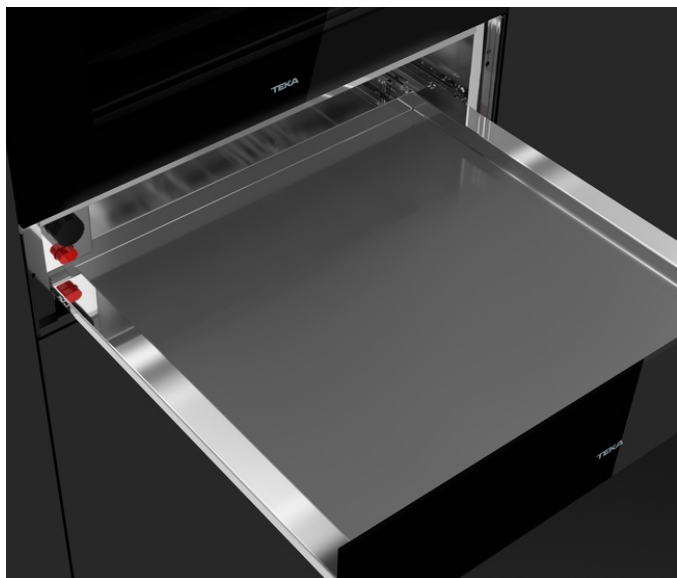

TEKA

CP 150 GS

Chauffe-plats sans façade

REFERENCE

REF: 111600003 EAN: 8434778008906

FEATURES

Chauffe-plats thermostat réglable 30° - 80°C
Puissance nominale maximale : 430 W
Capacité pour 6 couverts
Tiroir télescopique extractible
Ouverture facile push-pull
Base antidérapante
Façade non comprise à commander :
111890002 - Noir
111490016- Infinity G1
Capacité pour 6 couverts, exemples : 6 assiettes plates, 6 assiettes creuses et 3 plats ou 20 assiettes plates ou 40 tasses de thé ou 80 tasses de café

DIMENSIONS

Hauteur du produit (mm): 140
Largeur du produit (mm): 595
Profondeur du produit (mm): 557
Longueur du produit (mm):
Poids net (kg): 18

TECH SPECS

Energy Efficiency Class: -
Power rate (V): -
Frequency (Hz): 50-60
Maximum Nominal Power (W): 420