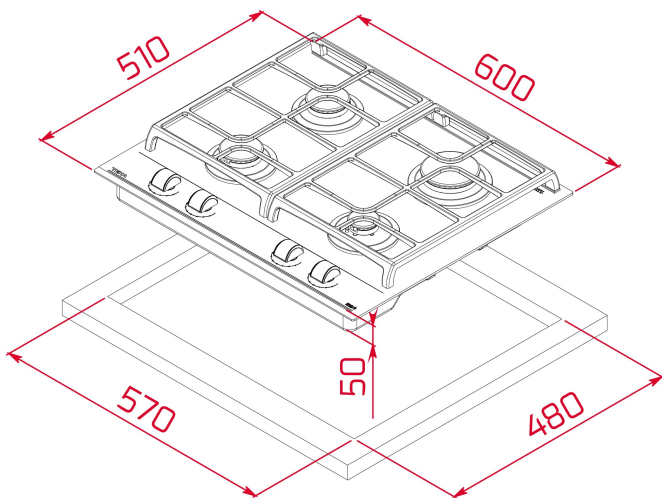

**TEKA****GZC 64300 XBB**

Plaque de cuisson à gaz en verre avec fonction ExactFlame dans 60 cm de gaz butane

Allumage auto

Verrouillage auto

Installation facile

ExactFlame

**REFERENCE**

REF: 112570033

EAN: 8434778006254

**FEATURES**

Édition Urban Colors

Gaz sur verre avec ExactFlame et façade biseautée

Boutons de commande frontaux au design ergonomique

Surface en verre céramique

9 niveaux de puissance avec contrôle précis de la flamme

Support pour wok en option

Grandes grilles de cuisson en fonte

Kit d'installation facile

Type de gaz : Butane

**DIMENSIONS****Hauteur du produit (mm):** 98**Largeur du produit (mm):** 600**Profondeur du produit (mm):** 510**Longueur du produit (mm):****Poids net (kg):** 11,14**TECH SPECS**